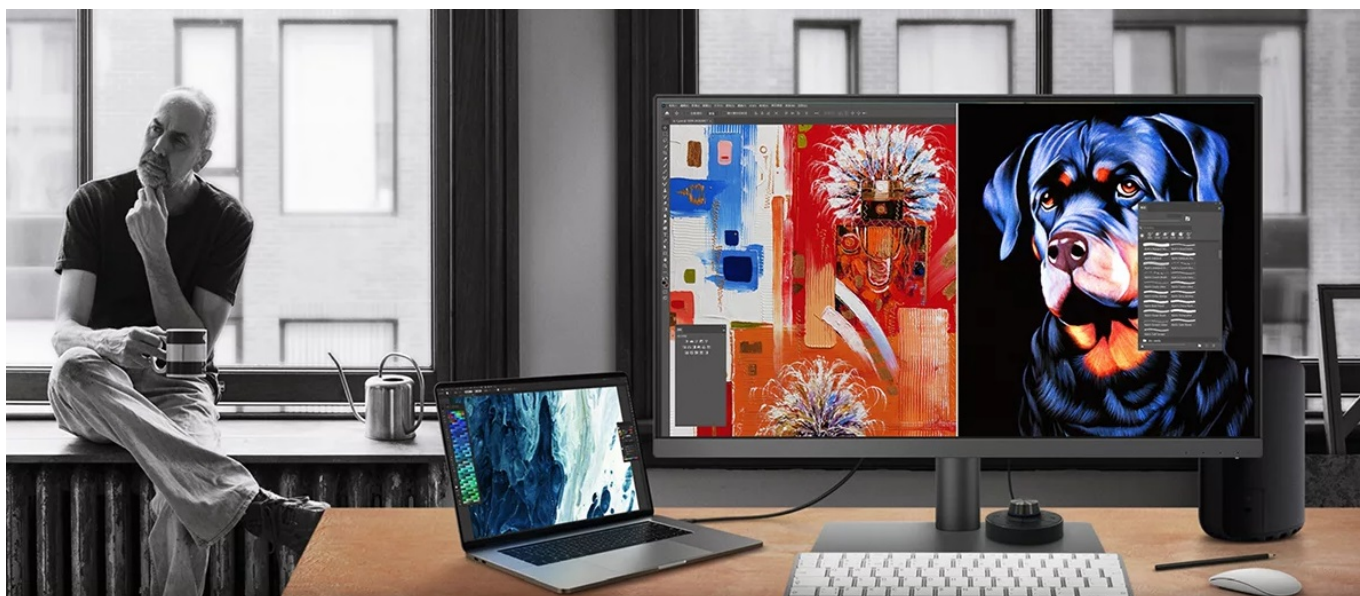

Popis

Když inspirace ožívá, je tu monitor BenQ DesignVue PD3205U

Špičkový monitor BenQ DesignVue PD3205U určen pro kreativní jedince a vizuálně náročné projekty. Nabízí **pokrytí 99 % sRGB barevné palety** pro přesné zobrazení a **velký displej s úhlopříčkou 31.5"**, na kterém přehledně zobrazíte veškerý obsah v ultra jemném **4K rozlišení**.