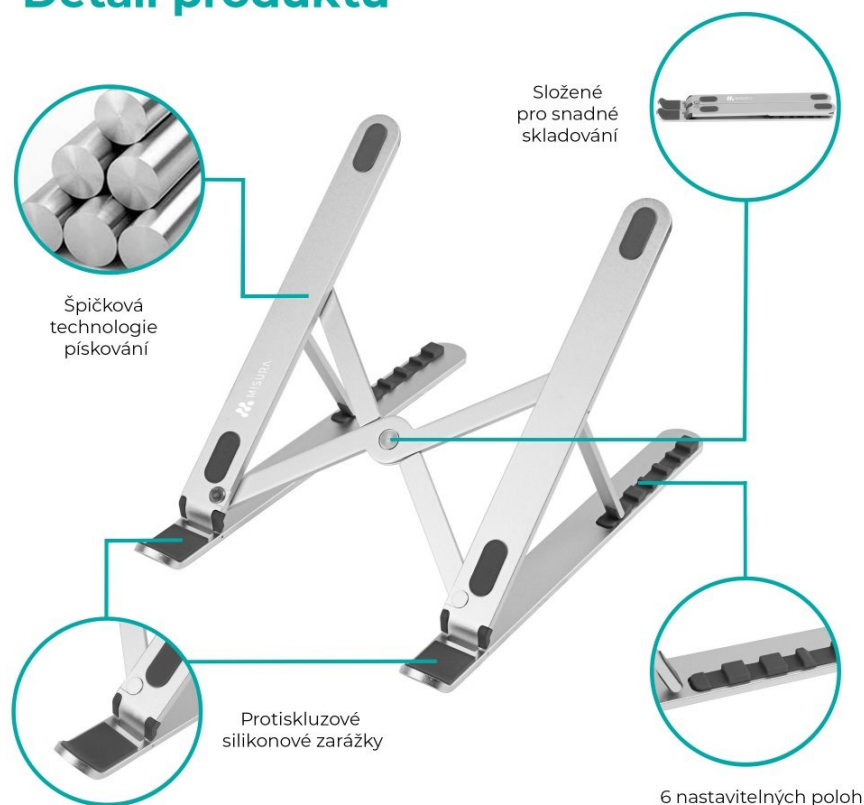

MISURA ME12

Chcete docílit většího komfortu při používání vašeho notebooku a poohlížíte se po kvalitním stojanu? MISURA ME12 portable vyniká svým ergonomickým designem, díky kterému zmírníte únavu krku a ramen. Notebook či tablet si tak můžete naklonit přesně podle svých potřeb. Stojan MISURA ME12 lze kreativně využít pro vložení knihy. Samotný stůl bude chráněný proti poškrábání díky protiskluzovým zářádkám.

Obsah balení

Velikost krabičky:
290 × 75 × 26 mm

Univerzální stojan MISURA ME12 portable pro všechny notebooky

Stojan MISURA ME12 portable pojme notebook jakékoliv velikosti a to díky nastavitelné výšce 87-170 mm. S těmito rozměry stojánek uspokojí každého. Stojan pro notebooky MISURA ME12 portable je velmi pevný a stabilní. Nemusíte se obávat náhlého pádu. Je vyroben z kvalitního materiálu, tudíž s vámi vydrží po dlouhou dobu. Stojan MISURA ME12 s pohodlným nastavením zdvihu i náklonu Stojan MISURA ME12 vám umožní rychlou a snadnou regulaci zdvihu a tedy úpravu úhlu náklonu. Díky tomu uleví bolesti zad, ramen krku i zápěstí. Stojan nabízí celkem 6 nastavitelných pozic.

Detail produktu

Podstavec pro notebooky a tablety umožňuje **nastavení úhlu sklonu a výšky** v šesti stupních, čím pomáhá redukovat napětí zad a udržovat správné držení těla. Křížový design zajišťuje spolu s **protiskuzovým povrchem** mimořádnou stabilitu. Podstavec lze navíc jednoduše složit a využít jej i na cestách, aniž by zabíral zbytečné místo.

ZÁKLADNÍ SPECIFIKACE

Výška: 87 - 170 mm

Rozměry základny: 275 x 188 mm

Materiál: slitina hliníku

Barva: stříbrná