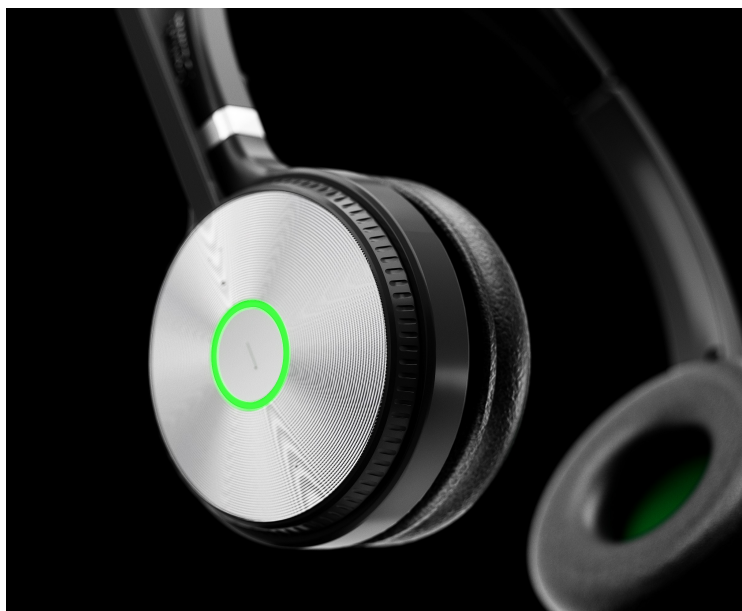

Popis

Yealink WH66 Dual - bezdrátový headset se základnou pro pracovní hovory

Prémiový náhlavní headset Yealink WH66 Dual pro profesionální komunikaci. Kromě samotné bezdrátové soupravy je součástí také samostatná **základna s rozmanitými funkcemi**, integrovaným **USB portem** nebo rozhraním **Bluetooth** pro **připojení až 3 zařízení současně**. S řadou funkcí tak podporuje vysokou flexibilitu a usnadní každodenní pracovní rutinu. Díky **technologii Yealink Acoustic Shield** souprava **Yealink WH66 Dual** efektivně odfiltruje hluk na pozadí a podporuje vysokou kvalitu hovoru.

S pomocí dvou mikrofonů je zajištěna **HD kvalita zvuku** pro ničem nerušenou komunikaci. **Headset Yealink WH66 Dual** se vyznačuje lehkou konstrukcí, nastavitelnou čelenkou a **měkkými náušníky**, díky čemuž zajišťuje pohodlnou komunikaci a celodenní nošení, ať už jsou preference uživatele jakékoli.

Yealink WH66 Dual

Prémiová bezdrátová dvouušní náhlavní souprava s moderním designem a multifunkční základnovou stanicí, která díky integrovanému USB portu a funkci Bluetooth umožňuje současné **připojení až k 3 zařízením současně**.

Multifunkční základnová stanice vybavena **4" dotykovým displejem (480 x 800)** vám nabízí příležitost pro připojení více zařízení a flexibilitu při jejich správě z jediného místa. Multifunkční základnová stanice v sobě **integruje funkce USB hubu a plně duplexního hlasitého reproduktoru**.