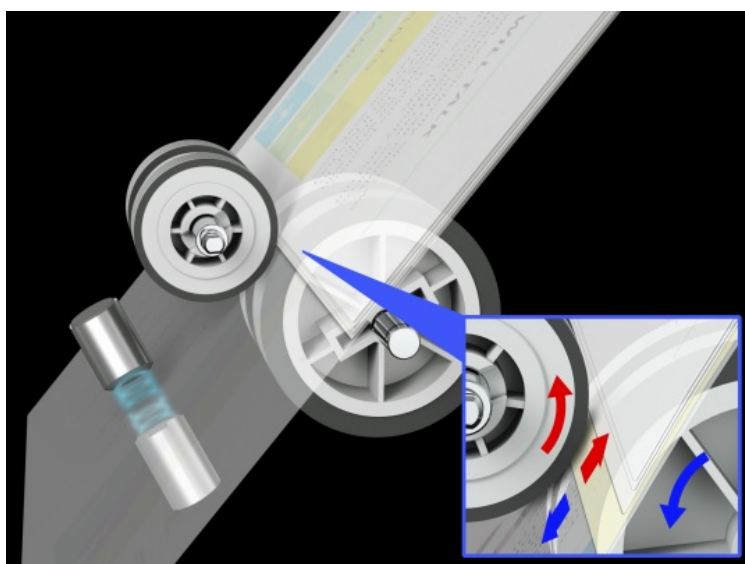

**Režim pomalého podávání** slouží ke zpracování citlivějších, poškozených neboj němých stránek. Separované válečky pečlivě oddělí každý list, takže skener **Epson WorkForce DS-770 II** naskenuje každou stránku. **Režim automatického skenování** si poradí s velkými objemy dokumentů, jako by se jednalo o jeden soubor.