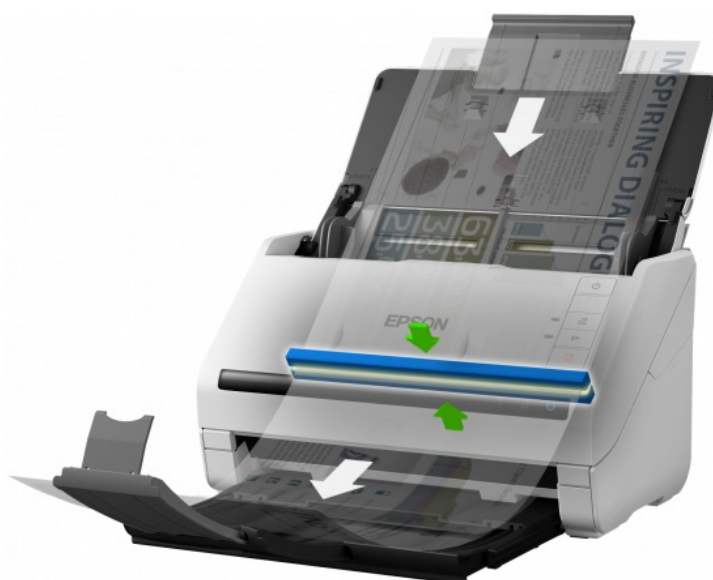

## EPSON WORKFORCE DS-770 II

|              |                            |
|--------------|----------------------------|
| Cena celkem: | <b>11 969 Kč</b>           |
|              | <b>(bez DPH: 9 892 Kč)</b> |
| Běžná cena:  | <b>13 166 Kč</b>           |
| Ušetříte:    | <b>1 197 Kč</b>            |
| Kód zboží:   | SCAE9951                   |
| Part No.:    | B11B262401                 |
| Záruka:      | 12 měs. IČO / 24 měs. EU   |
| Stav:        | Nové zboží                 |

### Skener Epson WorkForce DS-770 II - pro precizní digitalizaci všech dokumentů

**Skener Epson WorkForce DS-770 II** s podavačem listů a chytrými funkcemi pro každodenní skenování dokumentů. Podporuje efektivní činnost při digitalizaci dokumentů a jednoduše se vloží do vašich pracovních postupů a aktivit. Disponuje rychlostí skenování **až 45 stran za minutu**, díky čemuž se uplatní při zpracování velkého objemu dokumentů.

**Režim pomalého podávání** slouží ke zpracování citlivějších, poškozených neboj němých stránek. Separované válečky pečlivě oddělí každý list, takže skener **Epson WorkForce DS-770 II** naskenuje každou stránku. **Režim automatického skenování** si poradí s velkými objemy dokumentů, jako by se jednalo o jeden soubor.