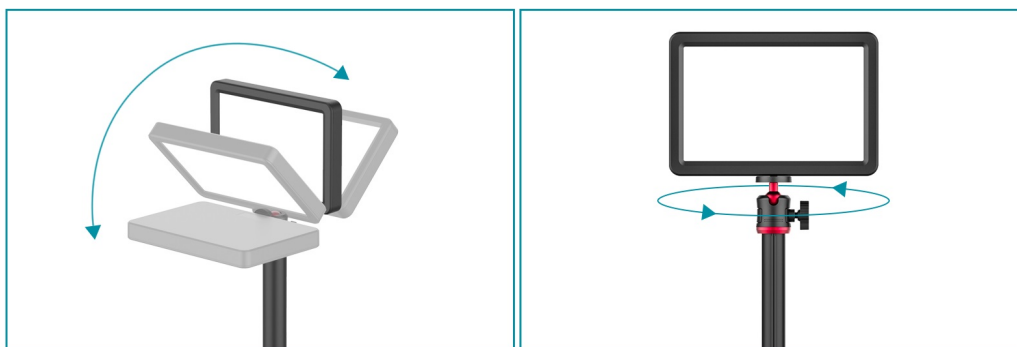

### Rollei Lumis Key Light - výkonné foto světlo na váš stůl

**LED světlo Rollei Lumis Key Light** kompaktních rozměrů pro rozmanité foto práce v ateliéru, ale uplatní se také pro komfortní osvětlení při **streamování** nebo on-line **videokonferenci**. Konstrukce podporuje **teleskopickou funkci** a umožňuje nastavit výšku monopodu mezi 28.5 cm až 78 cm. Díky uspořádání LED světel nedochází k nechtěnému oslňování.

Pro své potřeby osvětlení při **streamu, vlogování, tvorby obsahu, komunikaci** apod. máte k dispozici **různé teploty barev**, u kterých lze nastavit jednu z **8 úrovní jasu**. Vše zvládnete rychle a jednoduše pomocí **ovladače na kabelu**. Základna monopodu zajišťuje potřebnou stabilitu, ale současně je také dostatečně malá, takže světlo **Rollei Lumis Key Light** si snadno najde místo ve vašem pracovním nebo tvůrčím prostoru.

### Rollei Lumis Key Light

Kompaktní LED světlo se **108 LED** diodami a nastavitelnou barevnou teplotou ve třech úrovních **3200, 4500 a 5500 K**. Ideální například při natáčení vlogů, streamování či videokonferencích. Disponuje **8 stupni intenzity osvětlení**, které je společně s barevnou teplotou možné nastavit na **ovladači** umístěném na kabelu. Světlo je vybaveno 1/4" závitem pro připevnění na stativ. Součástí balení je teleskopický monopod s **otočným kloubem** a možností **nastavení výšky** v rozsahu **28,5 až 78 cm**. Napájení je realizováno prostřednictvím **USB** konektoru.

**Napájení:** USB (DC 5 V/ 2 A)

**Rozměry:** 175 × 120 × 19 mm

**Hmotnost:** 230 g

**Barva:** černá