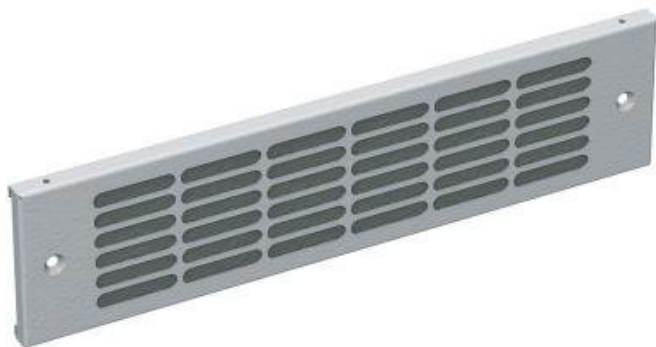

SOLARIX PANEL PODSTAVCE 86064462

Cena celkem:	264 Kč (bez DPH: 219 Kč)
Běžná cena:	291 Kč
Ušetříte:	26 Kč
Kód zboží:	NOSSOL1005
Part No.:	86064462
Stav:	Nové zboží

Popis

Solarix panel podstavce 86064462

Panel podstavce s mřížkou pro montáž do modulárních podstavců pod stojanové rozvaděče řady **LC-50, LC-30** Solarix. Je doplněn vyměnitelnou **filtrační tkaninou**, která umožňuje proudit dostatečnému množství filtrovaného vzduchu do rozvaděče.

ZÁKLADNÍ SPECIFIKACE

Šířka: 600 mm

Výška: 100 mm

Barva: šedá

Příklad sestavení: