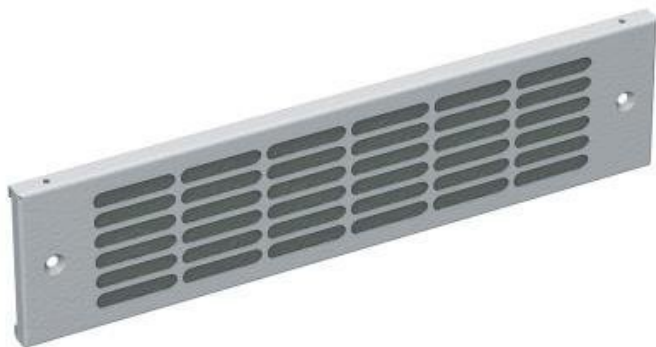

SOLARIX PANEL PODSTAVCE 86064462

Cena celkem:

264 Kč

(bez DPH: 219 Kč)

Běžná cena:

291 Kč

Ušetříte:

26 Kč

Kód zboží:

NOSSOL1005

Part No.:

86064462

Stav:

Nové zboží

Popis

Solarix panel podstavce 86064462

Panel podstavce s mřížkou pro montáž do modulárních podstavců pod stojanové rozvaděče řady **LC-50, LC-30** Solarix. Je doplněn vyměnitelnou **filtrační tkaninou**, která umožňuje proudit dostatečnému množství filtrovaného vzduchu do rozvaděče.

ZÁKLADNÍ SPECIFIKACE

Šířka: 600 mm

Výška: 100 mm

Barva: šedá

Příklad sestavení: