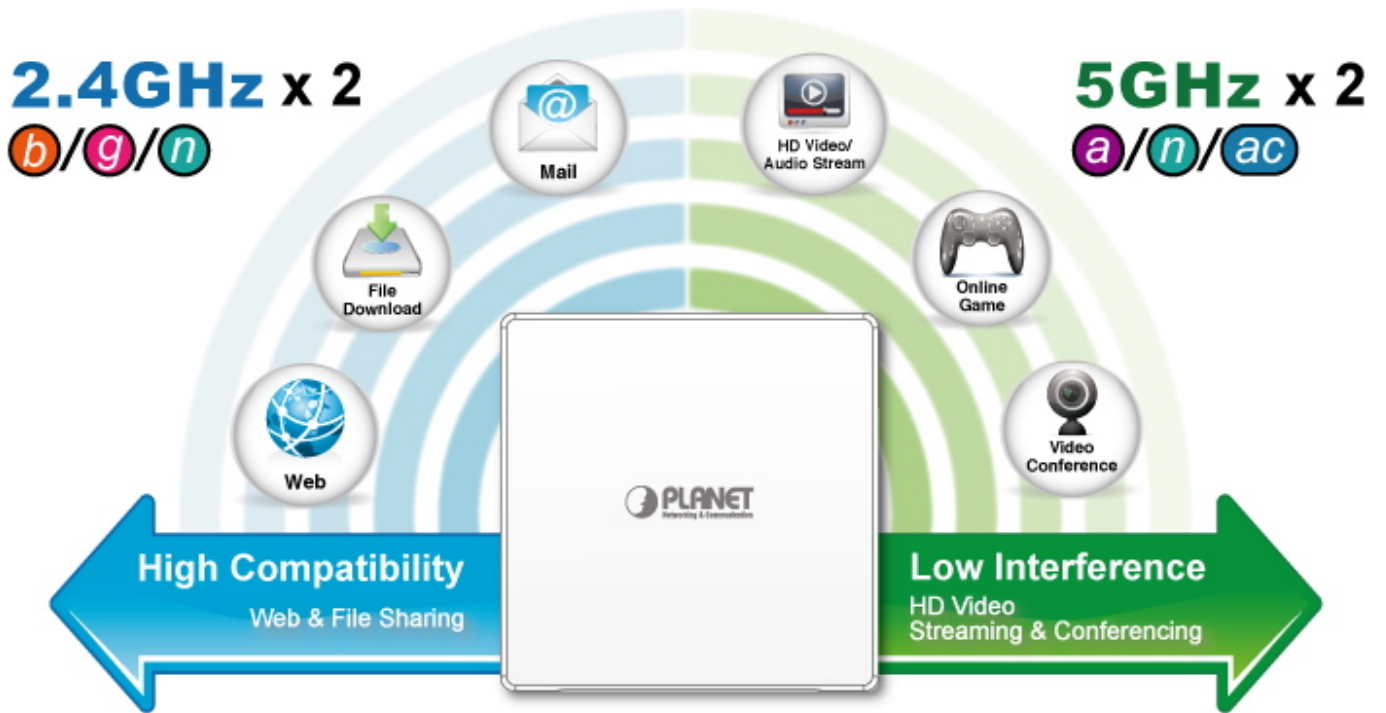

PLANET WDAP-W1200E

Cena celkem:	1 837 Kč (bez DPH: 1 518 Kč)
Běžná cena:	2 020 Kč
Ušetříte:	184 Kč
Kód zboží:	NETPLA2362
Part No.:	WDAP-W1200E
Záruka:	26 měs.
Stav:	Nové zboží

Popis

PLANET WDAP-W1200E

Dvoupásmový access point s podporou centrálního managementu přes NMS kontroler. Pracuje na frekvenci **2,4 GHz a 5 GHz** standardu **802.11a/b/g/n/ac/ac-Wave 2** a díky tomu nabízí extrémní rychlost **až 1200 Mbps**. Čtyři **integrováné antény se ziskem 2 dBi** a **podpora 802.11ac Wave 2 MU-MIMO** postačí pro kompletní pokrytí kancelářských i jiných prostor.

Zabezpečení: 64/128bitové WEP, WPA, WPA-PSK, WPA2, WPA2-PSK, 802.1X

Bezdrátové režimy: Access point, brána, WISP, opakovač, Super WDS

Přenosová rychlost: 1200 Mbps (300 Mbps 2,4 GHz + 867 Mbps 5 GHz)

Vysílací výkon: do 20 dBm (EIRP)

WAVE 1
SU-MIMO
 Serving one user at a time

WAVE 2
MU-MIMO
 Serving multiple users simultaneously

WDAP-W1200E Data Transmission Rates **1200Mbps**

Wi-Fi Hotel Networking

PLANET NMS Controller

WDAP-W1200E
Wave 2 1200Mbps In-wall PoE Access Point

(86 x 86mm box not included)

2.4GHz 802.11n 5GHz 802.11ac

Easily remove cover

to see LED indicators for port connection statuses.

[Ostatní download](#)