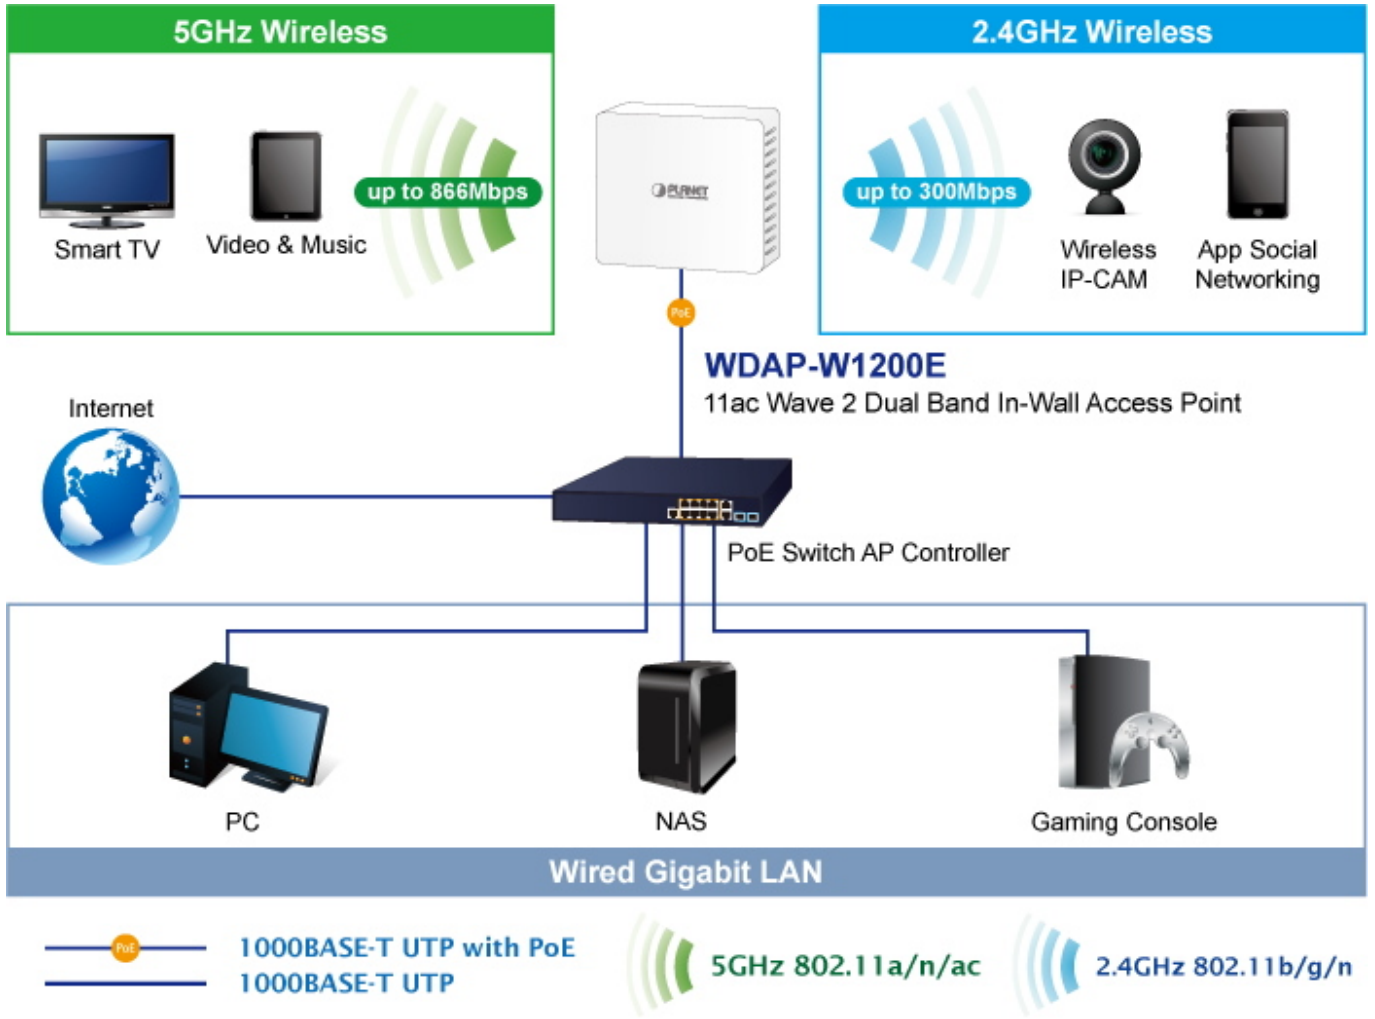

PLANET WDAP-W1200E

Cena celkem:	1 837 Kč (bez DPH: 1 518 Kč)
Běžná cena:	2 020 Kč
Ušetříte:	184 Kč
Kód zboží:	NETPLA2362
Part No.:	WDAP-W1200E
Záruka:	26 měs.
Stav:	Nové zboží

Popis

PLANET WDAP-W1200E

Dvoupásmový access point s podporou centrálního managementu přes NMS kontroler. Pracuje na frekvenci **2,4 GHz a 5 GHz** standardu **802.11a/b/g/n/ac/ac-Wave 2** a díky tomu nabízí extrémní rychlost **až 1200 Mbps**. Čtyři **integrováné antény se ziskem 2 dBi** a **podpora 802.11ac Wave 2 MU-MIMO** postačí pro kompletní pokrytí kancelářských i jiných prostor.

Pokročilé zabezpečení díky **šifrovanému přenosu dat** dle protokolů WEP, WPA/WPA2, WPA-PSK/WPA2-PSK s autentizací RADIUS 802.1X účinně zabrání odposlechu neoprávněnými uživateli.

Napájení jednotky je řešeno skrze **aktivní PoE+ 802.3af/at**.

ZÁKLADNÍ SPECIFIKACE

Vlastnosti:

Wi-Fi standard a podpora přenosu: IEEE 802.11a/b/g/n/ac/ac-Wave 2 s rychlostí až 1200 Mb/s

Porty: 2× GbE RJ-45, 1× RJ-45 PoE+ port, 1× RJ-11

Anténa: integrovaná, 4× 2 dBi

Provozní frekvence: 2,4 GHz a 5 GHz

(86 x 86mm box not included)

2.4GHz 802.11n 5GHz 802.11ac

Easily remove cover

to see LED indicators for port connection statuses.

[Ostatní download](#)