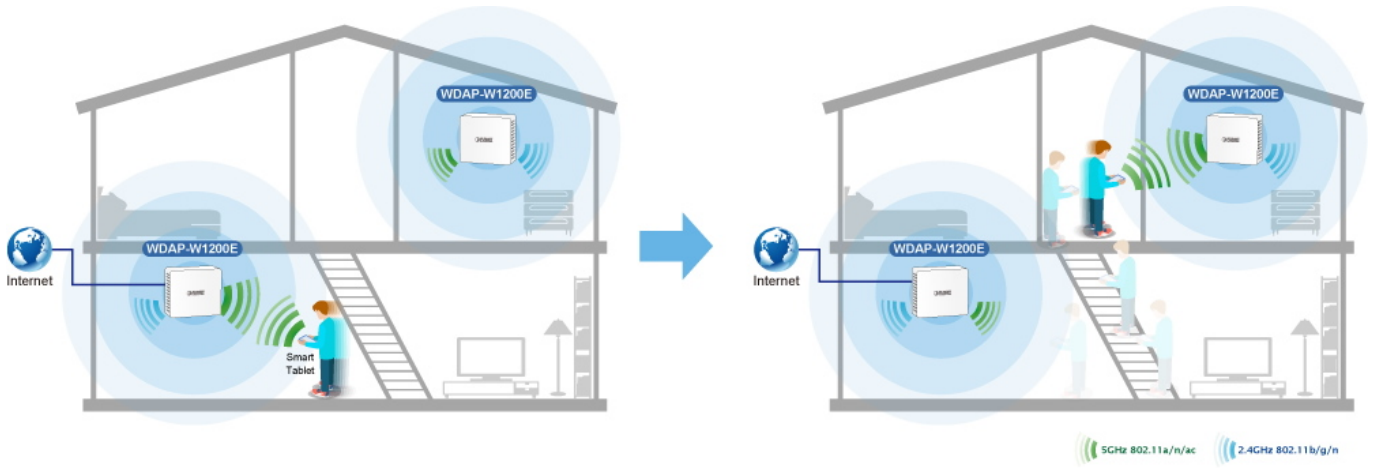

Pokročilé zabezpečení díky **šifrovanému přenosu dat** dle protokolů WEP, WPA/WPA2, WPA-PSK/WPA2-PSK s autentizací RADIUS 802.1X účinně zabrání odposlechu neoprávněnými uživateli.

Napájení jednotky je řešeno skrze **aktivní PoE+ 802.3af/at**.

ZÁKLADNÍ SPECIFIKACE

Vlastnosti:

Wi-Fi standard a podpora přenosu: IEEE 802.11a/b/g/n/ac/ac-Wave 2 s rychlostí až 1200 Mb/s

Porty: 2× GbE RJ-45, 1× RJ-45 PoE+ port, 1× RJ-11

Anténa: integrovaná, 4× 2 dBi

Provozní frekvence: 2,4 GHz a 5 GHz

WAVE 1
SU-MIMO
 Serving one user at a time

WAVE 2
MU-MIMO
 Serving multiple users simultaneously

WDAP-W1200E Data Transmission Rates **1200Mbps**

Wi-Fi Hotel Networking

PLANET NMS Controller

WDAP-W1200E
Wave 2 1200Mbps In-wall PoE Access Point

(86 x 86mm box not included)

2.4GHz 802.11n 5GHz 802.11ac

Easily remove cover

to see LED indicators for port connection statuses.

[Ostatní download](#)