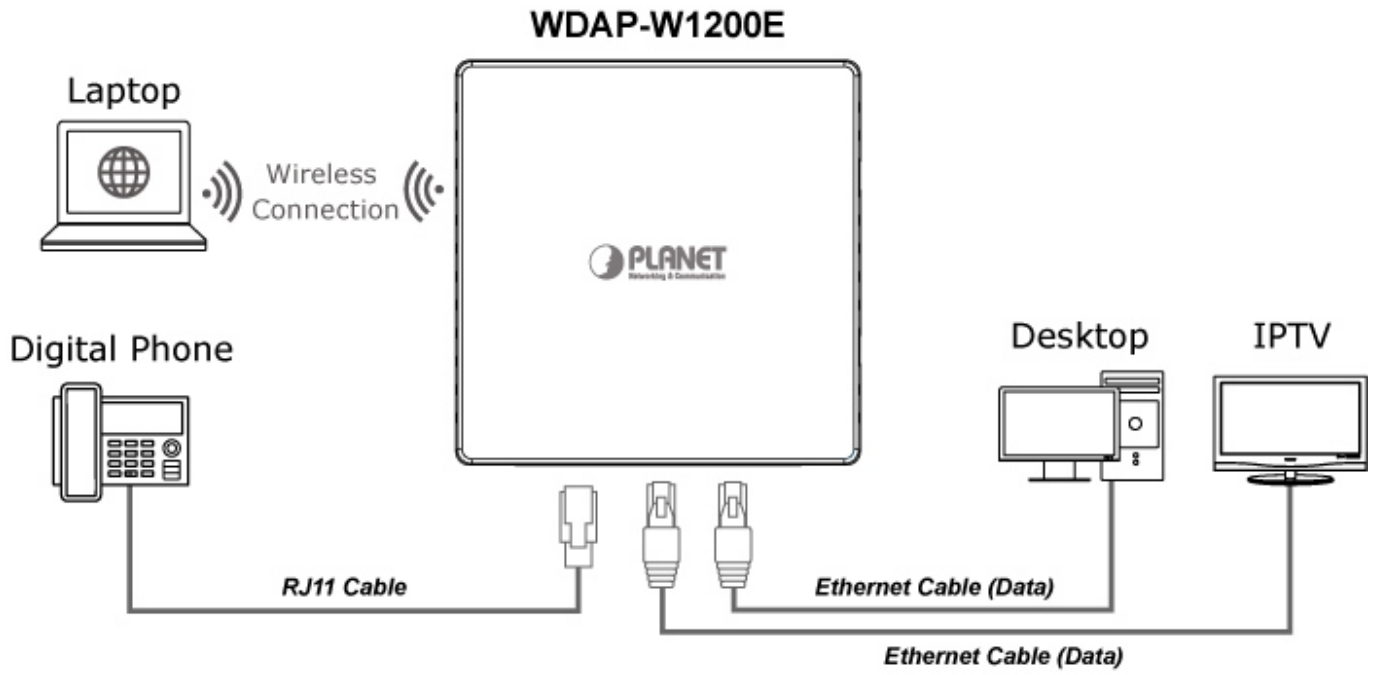

Pokročilé zabezpečení díky **šifrovanému přenosu dat** dle protokolů WEP, WPA/WPA2, WPA-PSK/WPA2-PSK s autentizací RADIUS 802.1X účinně zabrání odposlechu neoprávněnými uživateli.

Napájení jednotky je řešeno skrze **aktivní PoE+ 802.3af/at**.

(86 x 86mm box not included)

2.4GHz 802.11n 5GHz 802.11ac

Easily remove cover

to see LED indicators for port connection statuses.

[Ostatní download](#)