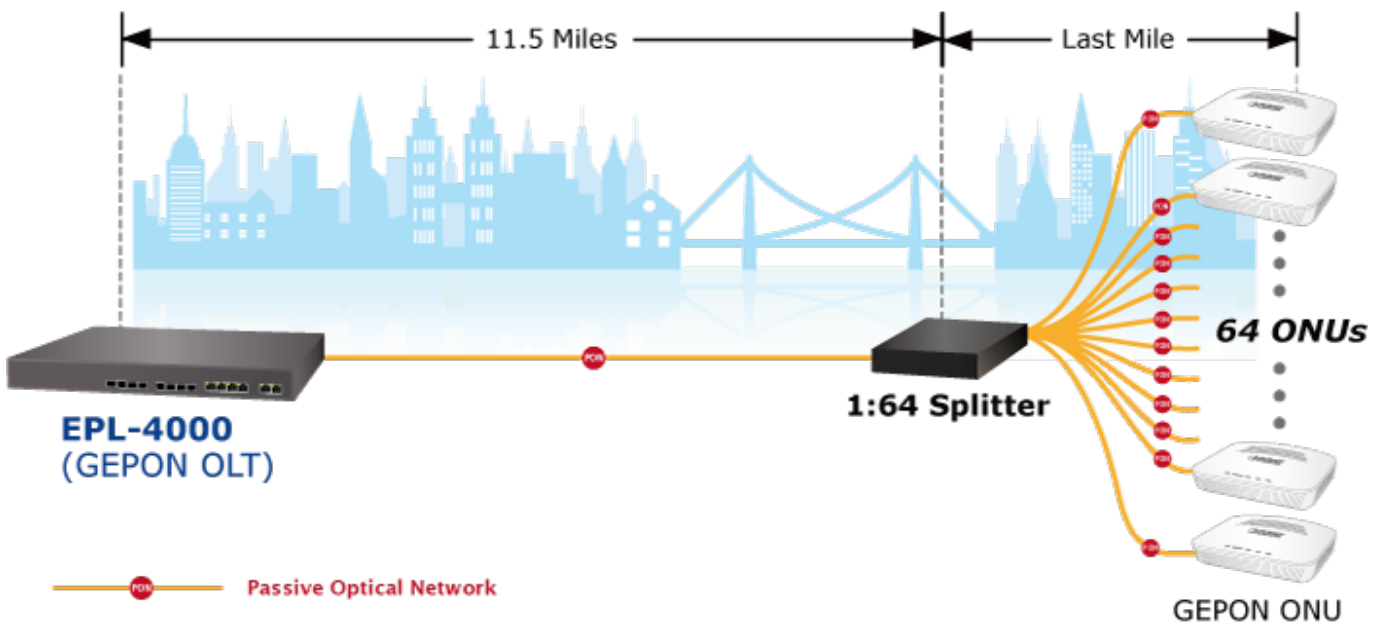

Point to Multi-Point Application