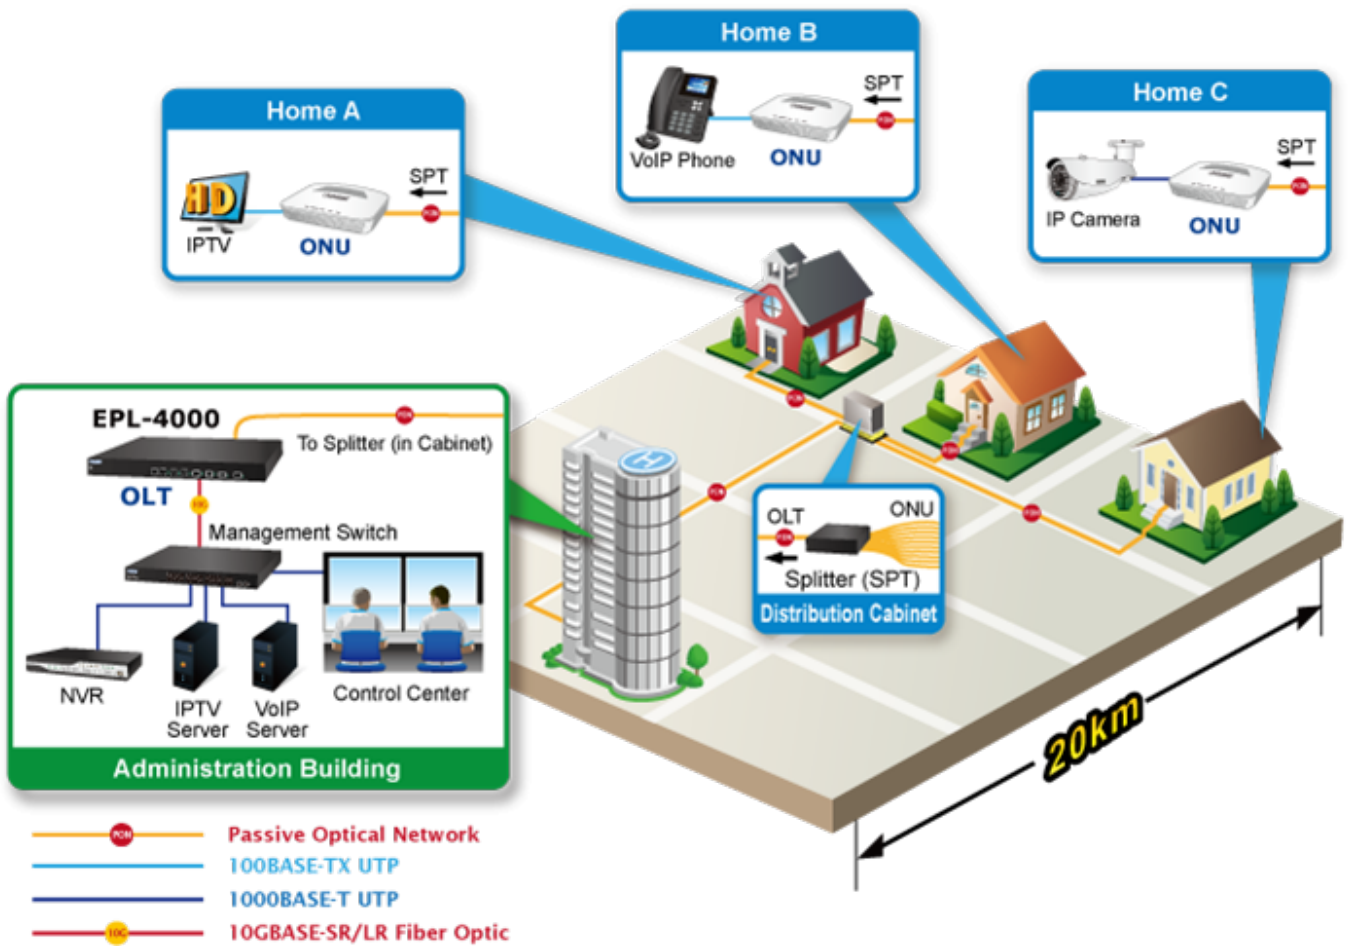

### PLANET EPL-4000

GEPON OLT (Optical Line Terminal) **centrální jednotka pro výstavbu GEPON sítě**. Zařízení poskytuje vysoce efektivní řešení, pohodlnou správu, vysokou šířku pásma (1,25 Gbps pro upstream i downstream), pokrytí na velké vzdálenosti (až 20 km mezi uzly) a flexibilitu. Jedná se o spolehlivou a nákladově efektivní přístupovou technologii pro aplikace služeb "triple-play".

**ZÁKLADNÍ SPECIFIKACE**

**Porty:** 4x GEAPON, 4x 1/10G Base-X SFP+, 4x 100/1000 Base-T RJ-45, 2x RJ-45 (management + konzole)

**Napájení:** interní zdroj, AC 100-240 V, příkon do 30 W

**Provozní teplota:** -10 až +55 °C

**Rozměry:** 442 x 200 x 43 mm

**Hmotnost:** 2,82 kg

**Point to Multi-Point Application**

## Fiber To The Home (FTTH) Application