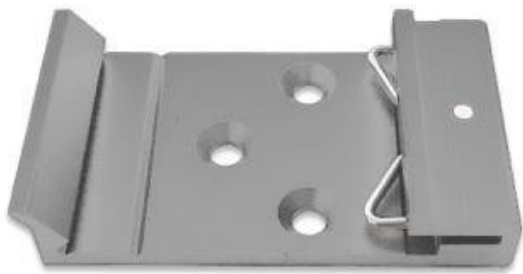

PLANET RKE-DIN-C

| | |
|--------------|-------------------------------------------|
| Cena celkem: | 158 Kč (bez DPH: 131 Kč) |
| Běžná cena: | 174 Kč |
| Ušetříte: | 16 Kč |
| Kód zboží: | NETPLA2342 |
| Part No.: | RKE-DIN-C |
| Záruka: | 26 měs. |
| Stav: | Nové zboží |

Popis

PLANET RKE-DIN-C

Držák na DIN lištu pro Planet routery, switche atd. Šroubky jsou součástí balení (3 ks).

ZÁKLADNÍ SPECIFIKACE

Materiál: kov

Rozměry: 48,8 × 28 × 9 mm

RKE-DIN-C

*The package should contain
the following items*