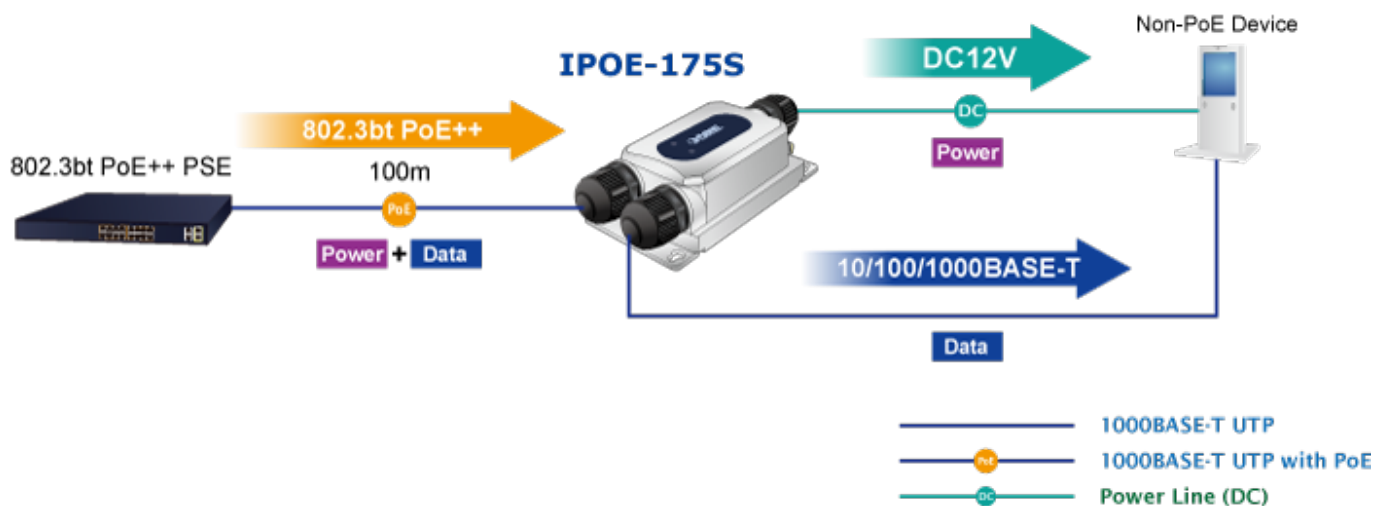

PLANET IPOE-175S

Cena celkem:	3 056 Kč
	(bez DPH: 2 526 Kč)
Běžná cena:	3 362 Kč
Ušetříte:	306 Kč
Kód zboží:	NETPLA2330
Part No.:	IPOE-175S
Záruka:	60 měs.
Stav:	Nové zboží

Popis

PLANET IPOE-175S

Průmyslový splitter pro přenos napájení po Ethernetovém kabelu, standard **IEEE 802.3bt PoE++ do příkonu až 60 W**, pracuje na **Gigabit 10/100/1000Base-T** propojení, splitter navíc podporuje napájení **PoH do 60 W (Power over Hdbase-T)**.

Splitter podle normy IEEE 802.3bt disponuje vysokou zatížitelností, je tak ideálním prvkem pro aplikace napájení vzdálených POS kiosků, LCD panelů, tenkých klientů nebo kamer se zabudovaným vyhříváním.

ZÁKLADNÍ SPECIFIKACE

Rozhraní: 2x RJ-45 10/100/1000Base-T (1x data výstup, 1x PoE + data vstup)

Celkový napájecí výkon: do 60 W, DC 12 V, max. 5 A

Napájení: PoE IEEE 802.3bt PoE++, DC 44-56 V

Provozní teplota: -40 až +75 °C

zařízení je odolné proti přetížení krátkodobému zrychlení 50g, dlouhodobému 4g, (IEC-60068-2-27)

elektrická bezpečnost dle CE EN-60950

možnost mobilní instalace dle CE EN50155

Outdoor PoE++ Injector + IPOE-175S Installation