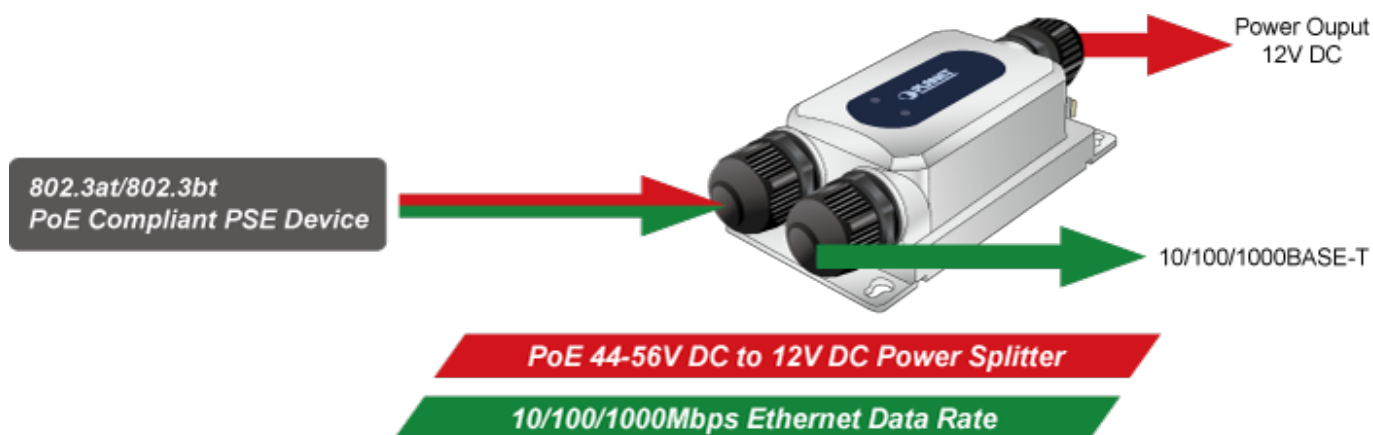

PLANET IPOE-175S

Cena celkem:	3 056 Kč
	(bez DPH: 2 526 Kč)
Běžná cena:	3 362 Kč
Ušetříte:	306 Kč
Kód zboží:	NETPLA2330
Part No.:	IPOE-175S
Záruka:	60 měs.
Stav:	Nové zboží

Popis

PLANET IPOE-175S

Průmyslový splitter pro přenos napájení po Ethernetovém kabelu, standard **IEEE 802.3bt PoE++ do příkonu až 60 W**, pracuje na **Gigabit 10/100/1000Base-T** propojení, splitter navíc podporuje napájení **PoH do 60 W (Power over Hdbase-T)**.

Splitter podle normy IEEE 802.3bt disponuje vysokou zatížitelností, je tak ideálním prvkem pro aplikace napájení vzdálených POS kiosků, LCD panelů, tenkých klientů nebo kamer se zabudovaným vyhříváním.

ZÁKLADNÍ SPECIFIKACE

Rozhraní: 2x RJ-45 10/100/1000Base-T (1x data výstup, 1x PoE + data vstup)

Celkový napájecí výkon: do 60 W, DC 12 V, max. 5 A

Napájení: PoE IEEE 802.3bt PoE++, DC 44-56 V

Provozní teplota: -40 až +75 °C

zařízení je odolné proti přetížení krátkodobému zrychlení 50g, dlouhodobému 4g, (IEC-60068-2-27)

elektrická bezpečnost dle CE EN-60950

možnost mobilní instalace dle CE EN50155

Outdoor PoE++ Injector + IPOE-175S Installation