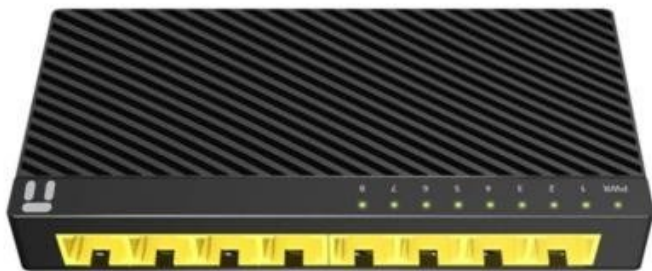

## NETIS ST3108GC

Cena celkem:	<b>569 Kč</b> <b>(bez DPH: 470 Kč)</b>
Běžná cena:	<b>626 Kč</b>
Ušetříte:	<b>57 Kč</b>
Kód zboží:	NAPNTS1019
Part No.:	ST3108GC
Záruka:	26 měs.
Stav:	Nové zboží

### Netis ST3108GC

Kompaktní **gigabitový 8portový switch**, který plně vyhovuje požadavkům domácnosti či malé kanceláře. Všechny porty podporují **funkce Auto MDI/MDIX** a zamezují potřebě užívání křížených kabelů nebo uplink portů. Další z důležitých prvků jsou **Plug-and-Play** a **Green Energy**. S podporou technologie úspory energie (**Green Ethernet**) dokáže switch **snížit spotřebu energie**. Napájecí adaptér je součástí balení.

- Podpora řízení toku dat (802.3x Flow Control) pro Full duplex
- Podpora 9 kB JumboFrame
- Green Ethernet
- Bez managementu (Plug and Play)

### ZÁKLADNÍ SPECIFIKACE

**Počet portů:** 8× GbE RJ-45

**Kapacita switche:** 16 Gbps

**Rychlost směrování:** 11,9 Mpps

**PoE:** ne

**Rozměry:** 88 × 63 × 21 mm