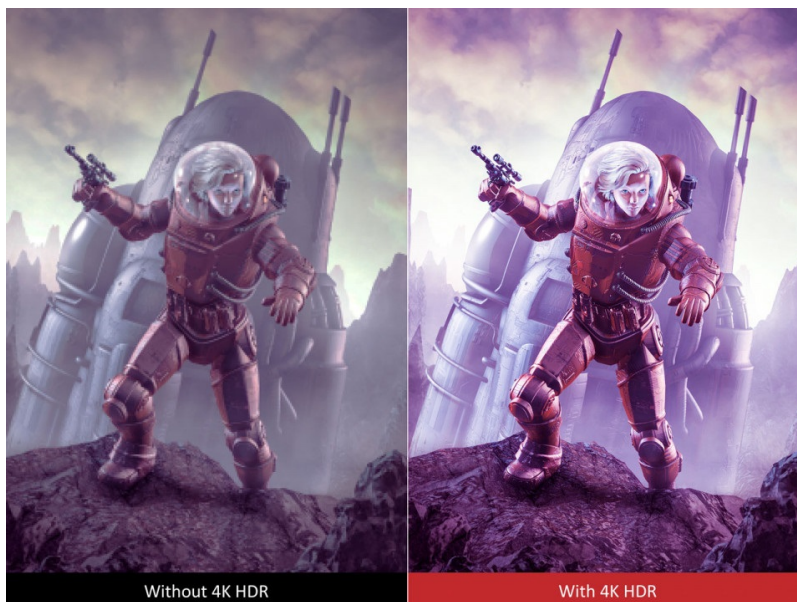

Funkce pro korekci vám umožní vyladit obraz na danou plochu bez zkreslení, a to i v případě nerovných povrchů. **Režim SuperEco+** výrazně prodlužuje životnost lampy až na 20000 hodin, takže při 4 hodinách denně vám vydrží po dobu 13 let.