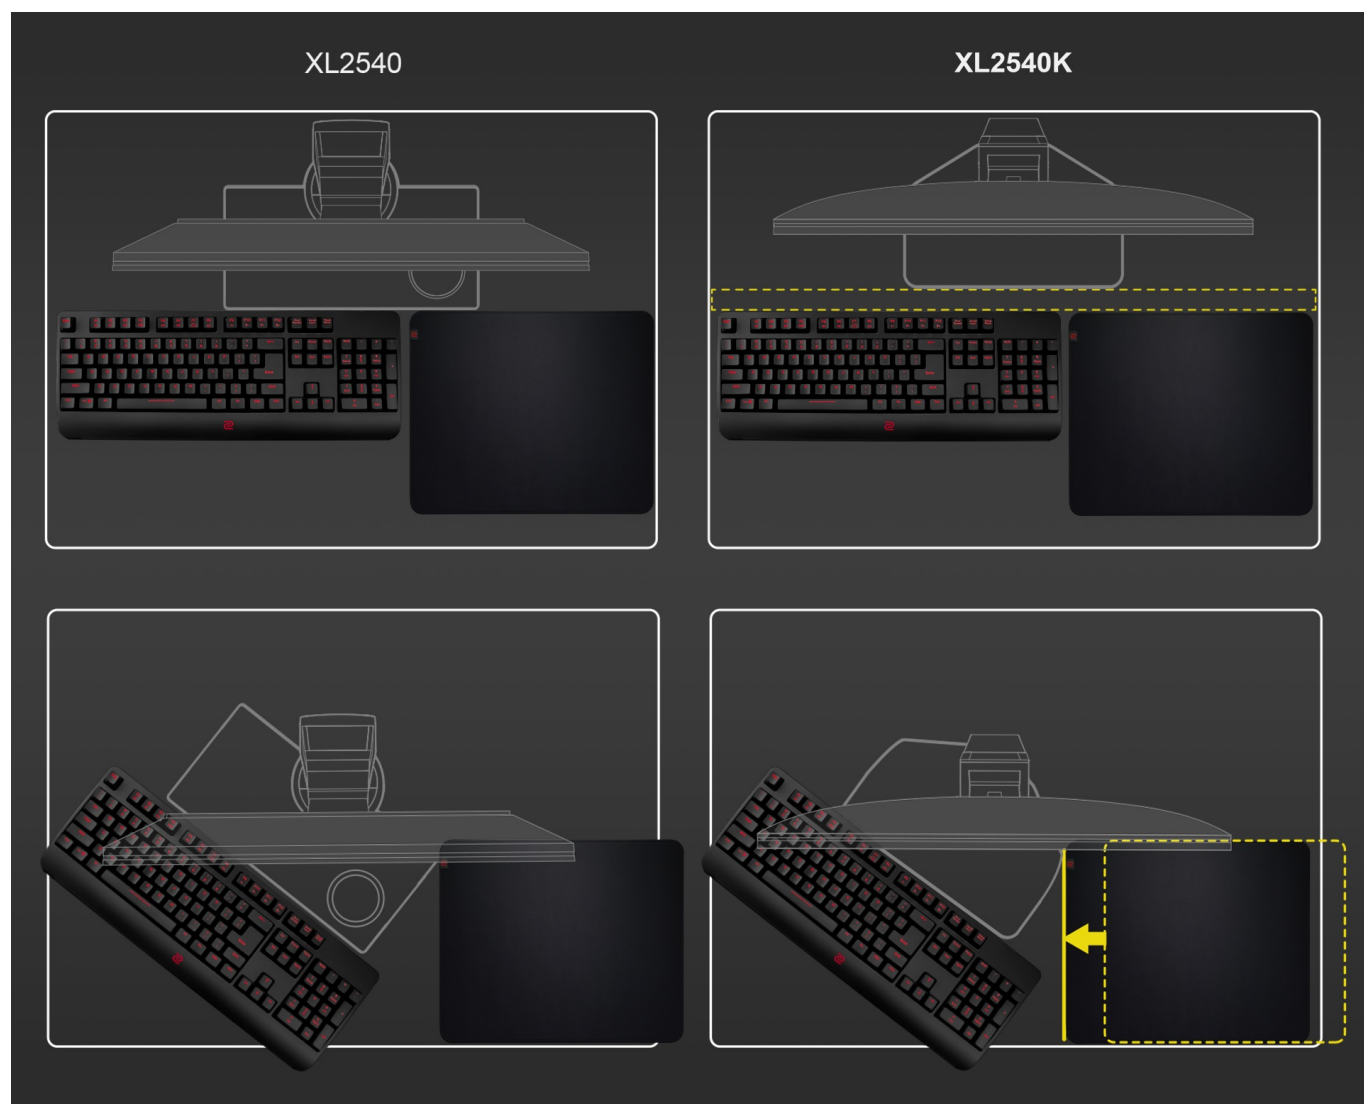

přepínání v rámci různých žánrů a mít vždy preferované vizuální nastavení. **Technologie Low Blue Light a Flicker Free** snižují námahu očí a podpoří dlouhotrvající gaming a sledování displeje bez známek únavy.

ZOWIE by BenQ XL2540K

Monitor s úhlopříčkou **24,5"** stvořený pro hry a zábavu. Full HD rozlišení **1920 × 1080** obrazových bodů, obnovovací frekvence **240 Hz**, technologie **FreeSync** a doba odezvy **1 ms** zaručí, že vám neunikne jediný detail. Použitá technologie **TN** nabízí pozorovací úhly 170° horizontálně a 160° vertikálně. Otočný podstavec, **výšková stavitelnost** a podpora režimu **Pivot** umožní optimální nastavení polohy. Exkluzivní technologie **Color Vibrance** umožňuje přidat požadovanou úroveň sytosti, která pomáhá odlišit malé cíle od pozadí a redukovat rozmazání. Monitor disponuje také speciálním režimem **Low Blue Light**, který šetří vaše oči tím, že redukuje vyzařování modrého světla. Stejně tak pomáhá technologie **Flicker Free**, která potlačuje blikání obrazovky a umožňuje vám tak hrát déle bez náročného zatížení očí.

Součástí balení DisplayPort kabel.

ZÁKLADNÍ SPECIFIKACE

Typ panelu: TN

Úhlopříčka: 24,5"

Poměr stran: 16 : 9

Rozlišení: 1920 × 1080 px

Kontrastní poměr: 1000 : 1

Doba odezvy: 1 ms

Rozhraní: 3× HDMI, 1× DisplayPort, 1× sluchátkový výstup

Barva: černá