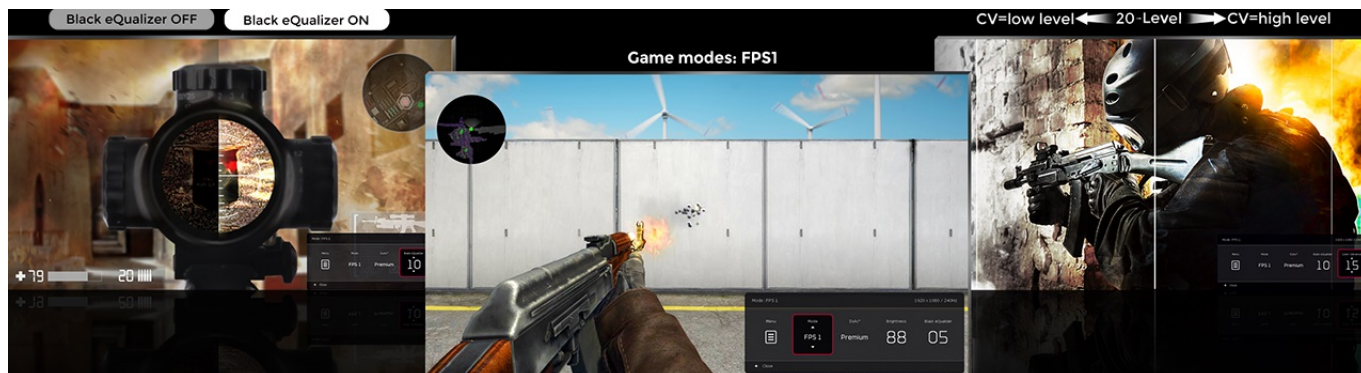

Stav: Nové zboží

Popis

ZOWIE by BenQ XL2540K - nemilosrdně se prosadí na herní scéně

Herní monitor **ZOWIE by BenQ XL2540K** vás během okamžiku dostane do světa pokročilého gamingu a multimédií. Zprostředkuje vám ostrý obraz ve **Full HD** kvalitě a s mimořádnou plynulostí díky **240Hz obnovovací frekvenci** a **1ms době odezvy**. To oceníte především při hraní akčních her, stříleček nebo dynamických filmových sekvencích.

Menší základna poskytuje více prostoru na stole, přesto poskytuje monitoru vysokou stabilitu a hráčům více možností pro umístění periferií. Každý hráč má vlastní požadavky na komfort. I proto monitor **ZOWIE by BenQ XL2540K** umožňuje flexibilní nastavení výšky a úhlu. Vlastní nastavení parametrů a **videoprofilů** můžete snadno uložit a sdílet se spoluhráči nebo svými fanoušky skrze jednoduché uživatelské rozhraní.

Součástí balení DisplayPort kabel.

ZÁKLADNÍ SPECIFIKACE

Typ panelu: TN

Úhlopříčka: 24,5"

Poměr stran: 16 : 9

Rozlišení: 1920 × 1080 px

Kontrastní poměr: 1000 : 1

Doba odezvy: 1 ms

Rozhraní: 3× HDMI, 1× DisplayPort, 1× sluchátkový výstup

Barva: černá