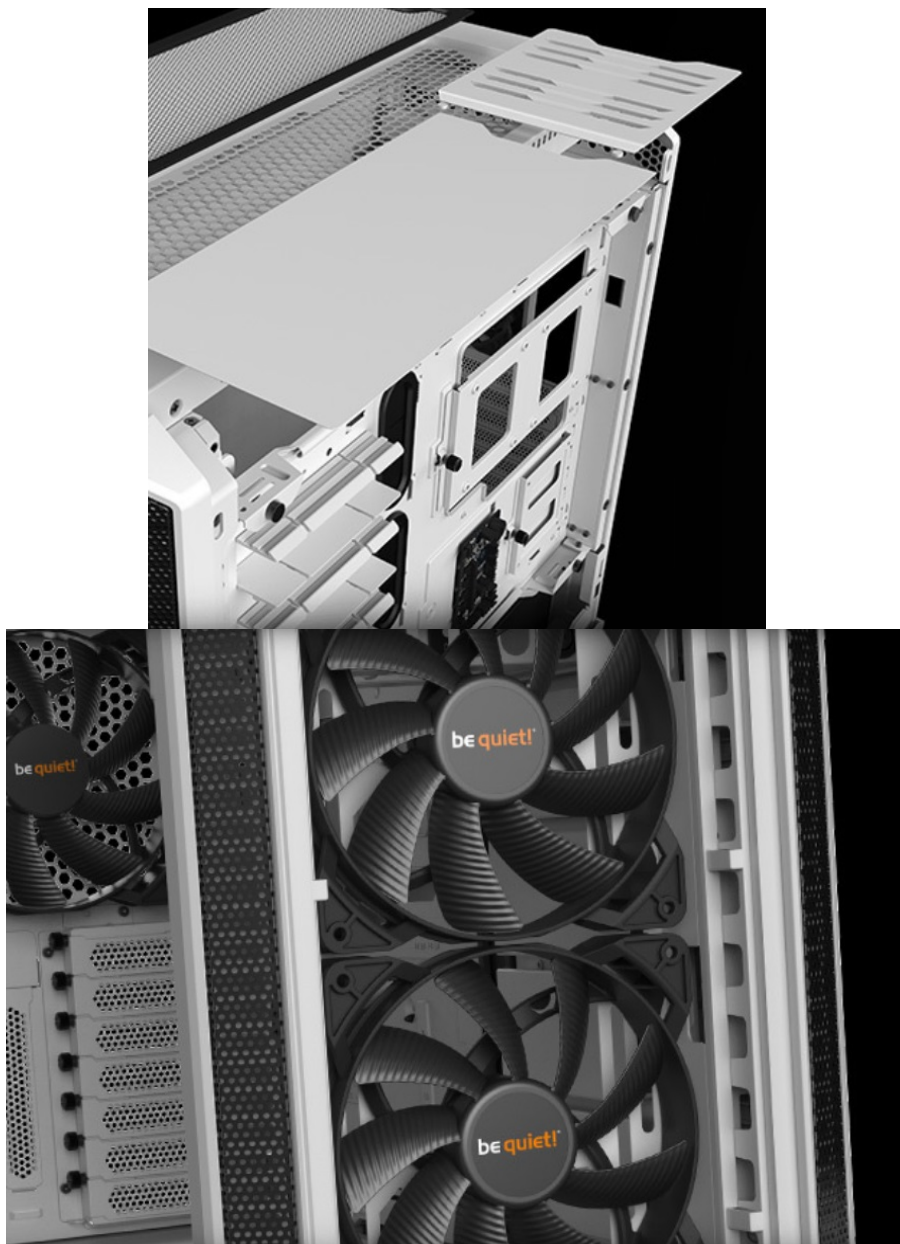

#### Be quiet! skříň SILENT BASE 802 Window - ticho ve vašem počítači

**Počítačová skříň Be quiet! SILENT BASE 802 Window** je navržena pro stavbu tichých a současně výkonných PC systémů. **Skříň ve formátu Middle Tower** nabízí dostatek prostoru pro uložení moderních a výkonných komponent a jejich spolehlivý provoz. Svým vnitřním uspořádáním a podporuje také extra účinné chlazení vzduchem nebo vodou během enormní zátěže. **Vyměnitelný přední panel** umožňuje efektivní proudění vzduchu, a tím chlazení sofistikovaných i standardních počítačových konfigurací. K dispozici je **trojice předinstalovaných ventilátorů**, které jsou sotva slyšitelné a lze je přepínat do režimu výkonu i ticha.

### Be quiet! SILENT BASE 802 Window

Kvalitní počítačová skříň formátu **Middle Tower**, která na první pohled zaujme **průhlednou bočnicí**. Perfektně kombinuje vysoký stupeň modularity s absolutní tichostí. Vybavena je třemi prakticky neslyšitelnými ventilátory, které je možné díky **regulátoru** přepínat mezi režimy ticha nebo výkonu. Potěší také možnost rozšíření o dalších pět ventilátorů. Na horní straně se nachází **dva USB 3.0** porty, **jeden USB 2.0** port, sluchátkový výstup a vstup pro mikrofon. Podporuje montáž základních desek E-ATX, ATX, M-ATX a MINI-ITX. Pro disky pak slouží **tři 3,5" pozice** nebo až **sedm 2,5" pozic**. Důmyslné řešení umožňuje pohodlné umístění až 420 mm dlouhého výměníku vodního chlazení na přední straně. Skříň je dodávána **bez zdroje**.