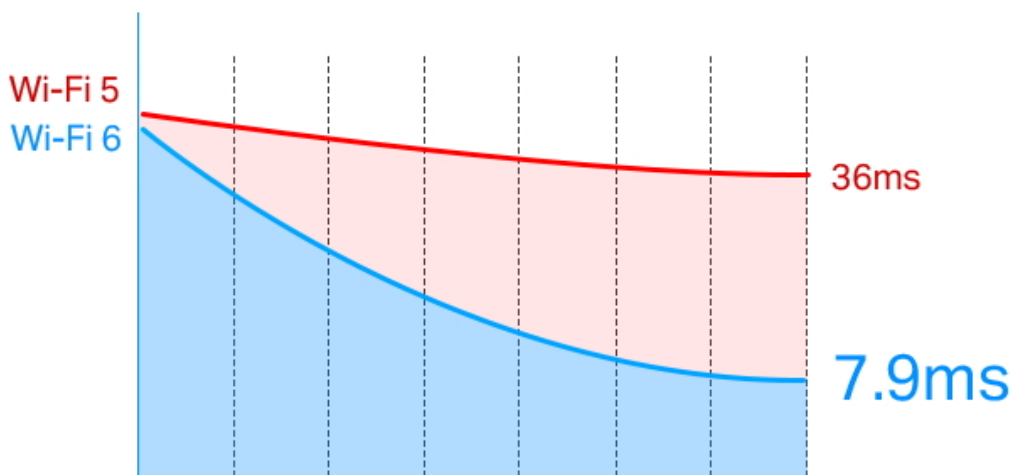

- **Bluetooth 5.0** - nejnovější technologie Bluetooth dosahuje 2x vyšší rychlost a 4x širší pokrytí než verze Bluetooth 4.2
- **Vylepšené zabezpečení** - nejnovější vylepšení zabezpečení WPA3 poskytuje zvýšenou ochranu v zabezpečení osobního hesla
- **Jemné umění** - speciální pozlacený chladič je vytvořen pro zlepšení stability a spolehlivosti i v horkém prostředí
- **Zpětná kompatibilita** - plná podpora standardů 802.11ac/a/b/g/n

Vysoký výkon pro vysoké požadavky

Nejnovější standard Wi-Fi, Wi-Fi 6, poskytuje extrémní rychlost, velmi nízkou latenci, a nepřerušované připojení, takže si můžete užít rychlejší stahování, plynulejší streamování a pohlcující hraní.

Ponořte se hluboko do VR

Wi-Fi 6 přichází s 1024-QAM a šířkou pásma 160 MHz pro výkonné a nepřetržité Wi-Fi. Aplikace náročné na šířku pásma, jako je VR, vyžadují vysoké rychlosti, které Wi-Fi 6 přináší - 3x rychlejší než Wi-Fi 5. Stačí jenom vložit Archer TX50E do vašeho PC pro plně pohlcující zážitky z VR.

Nikdy více žádné opoždění

Revoluční OFDMA snižuje latenci až o 75 %, aby poskytovala ultra-responsivní hraní, nepřerušované videochaty a plynulé živé vysílání.

Vysoce výkonné antény pro širší pokrytí

Dvě výkonné antény s vysokým ziskem zvyšující zisk výrazně rozšiřují stávající pokrytí Wi-Fi a nabízejí rychlý a plynulý online zážitek.