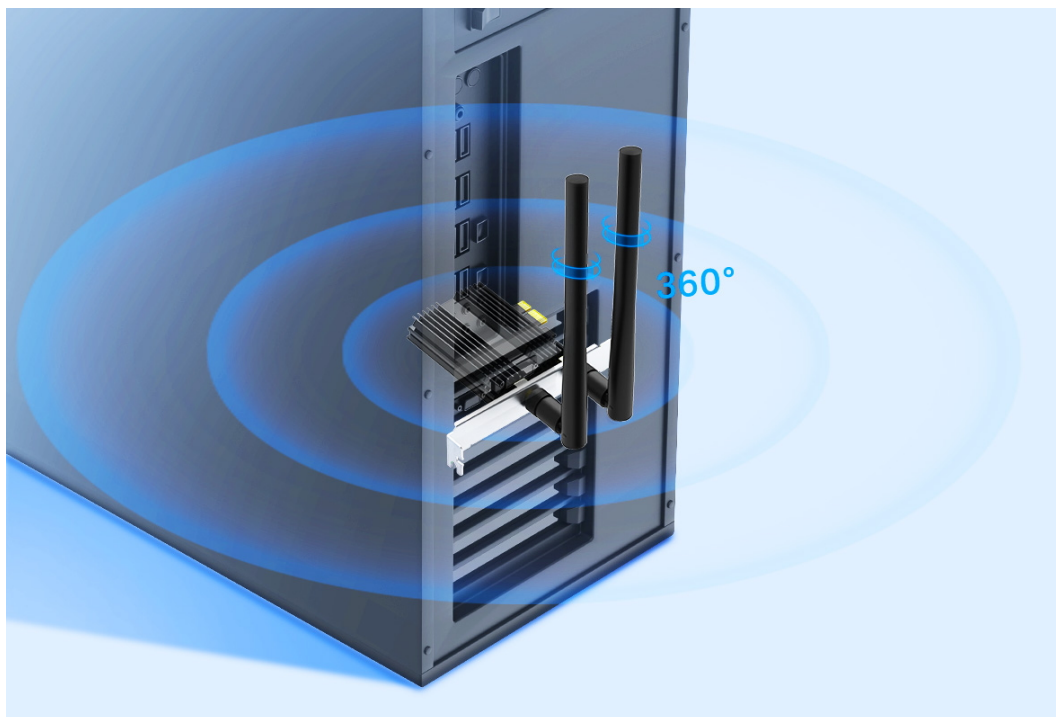

Připojte se a užívejte si pomocí nejnovější verze Bluetooth 5.0

Nejnovější technologie Bluetooth 5.0 dosahuje rychlosti 2x rychlejší a pokrytí 4x širší, než Bluetooth 4.2, aby dokonale koordinovala s vašimi herními ovladači, sluchátkami, klávesnicemi a dalšími zařízeními Bluetooth.