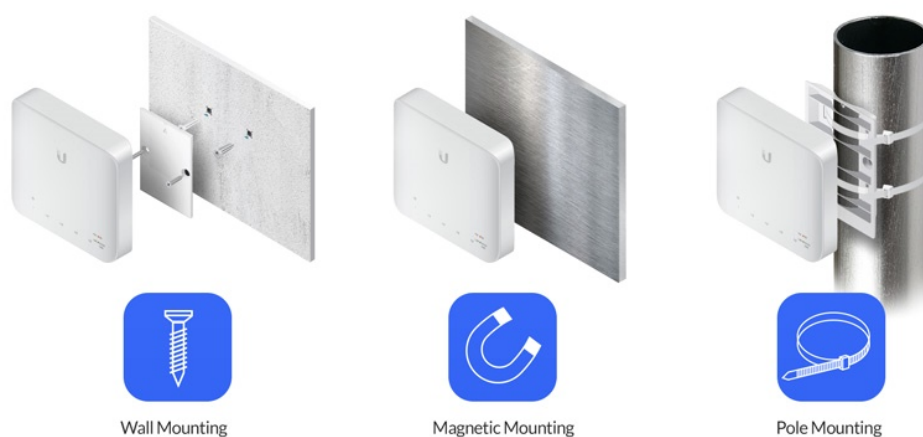

1x PoE++

60W 802.3bt PoE++ Input

4x PoE

Auto-Sensing 802.3af PoE Output

5portový UniFi Switch (USW-Flex) je flexibilní PoE switch s managementem **ve venkovním provedení** (IP55). Ideální pro napájení kamer nebo jiných zařízení, které podporují PoE 802.3af. Switch garantuje vysokou propustnost **až 5 Gbps** (kapacita 10 Gbps), forwarding rate 7,44 Mpps.

UniFi Switch USW-Flex je výkonný plně **gigabitový PoE switch** známého výrobce Ubiquiti ze série UniFi. Je osazen **5x Gbit ethernetovými porty** s podporou PoE výstupu **až 15 W na port**, celkově 46 W pokud je napájen **PoE++ (802.3bt)** nebo pomocí PoE adaptéru 50V/60W. Switch nabízí možnost instalace na sloup i na zeď.