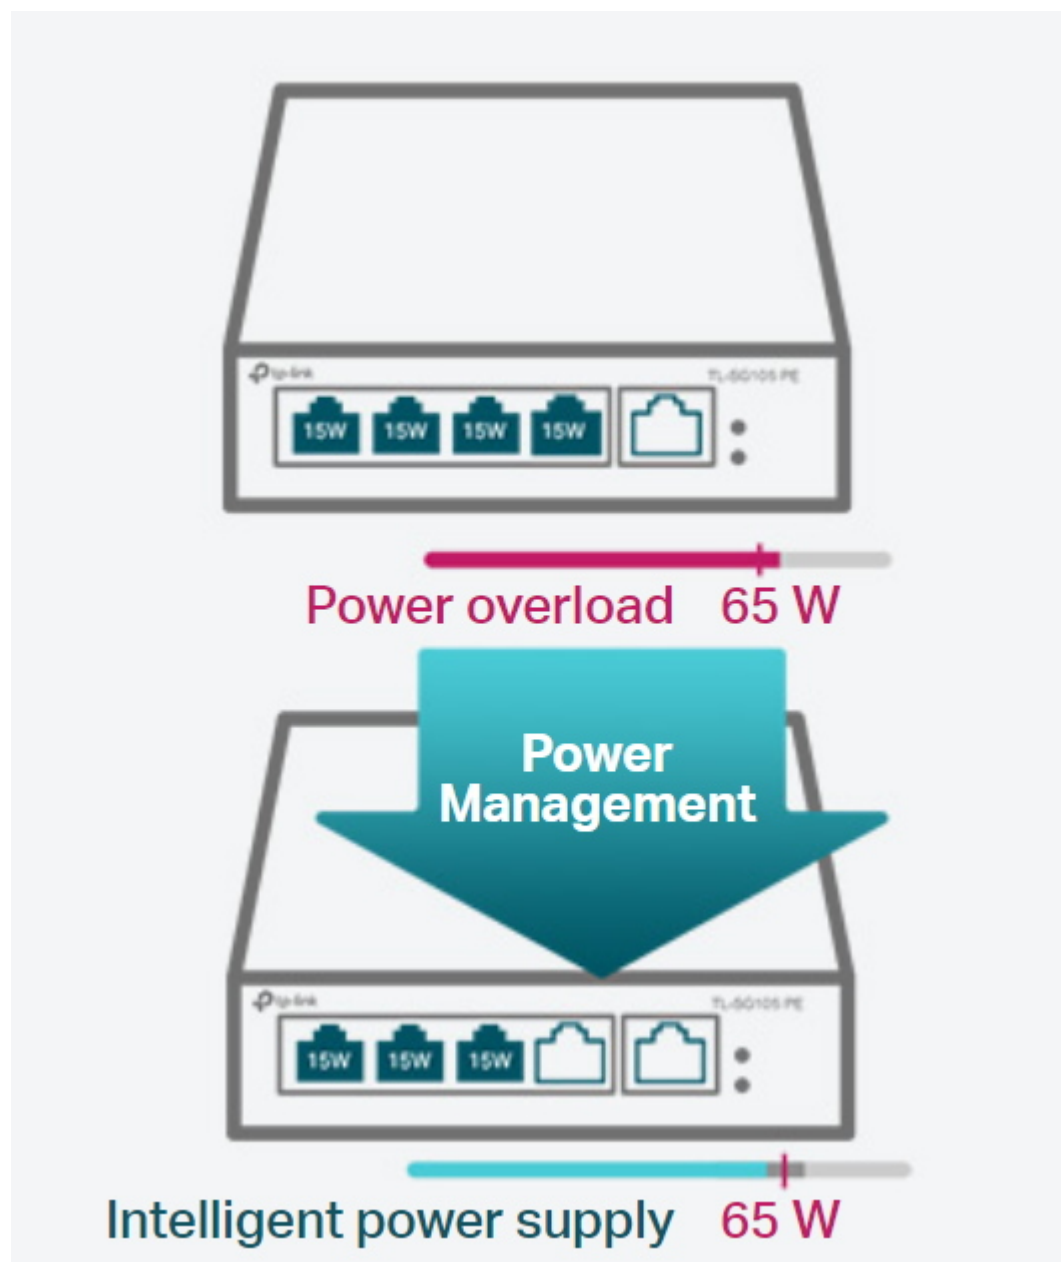

- PoE+ napájení (802.3af/at) s příkonem až 30 W na port
- Celkový napájecí výkon až 65 W
- Podpora PoE Auto Recovery
- Správa přes web management nebo Easy Smart Configuration Utility
- Inteligentní správa napájení
- Ideální pro menší kamerové (dohledové) systémy
- Podpora IGMP Snooping, QoS a VLAN
- Kovové fanless provedení a možná montáž na stěnu

### ZÁKLADNÍ SPECIFIKACE

**Počet portů:** 5 x GbE RJ-45

**PoE:** ano, až 30 W/port, celkový výkon 65 W

**Kapacita switche:** 10 Gbps

**Rychlost směrování:** 7,44 Mpps

Rozměry: 99,8 x 98 x 25 mm

---

IP Camera