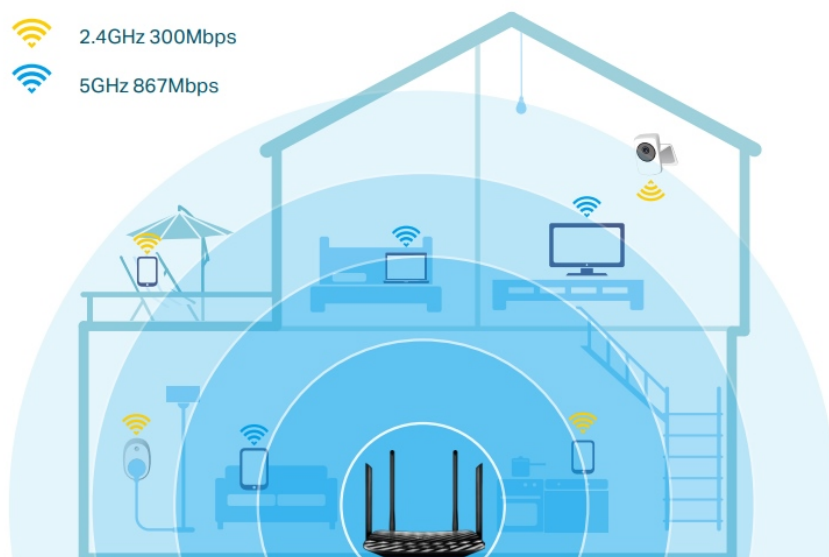

Popis

TP-Link Archer C6U

Dvoupásmový bezdrátový Wi-Fi router pracující na frekvencích **2,4 a 5 GHz** standardu **802.11a/b/g/n/ac**. Čtyři externí a jedna interní anténa poskytují stabilní bezdrátové připojení a optimální pokrytí. V pásmu 2,4 GHz dosahuje přenosových rychlostí **až 300 Mbit/s** a v pásmu 5 GHz **až 867 Mbit/s**. Na zadní straně disponuje **čtyřmi RJ-45 gigabit LAN** porty, **jedním RJ-45 gigabit WAN** portem a USB konektorem.

- Podporuje standard 802.11ac
- Současná připojení 2,4 GHz 300 Mb/s a 5 GHz 867 Mb/s dávají dohromady rychlost 1200 Mb/s celkové dostupné šířky pásma
- 4 externí antény a jedna interní anténa poskytují stabilní bezdrátová připojení a optimální pokrytí
- Snadná správa sítě na dosah ruky s aplikací TP-Link Tether
- MU-MIMO dosahuje dvojnásobnou efektivitu komunikace s až 2 zařízeními současně
- Beamforming technologie poskytuje širší bezdrátové pokrytí
- Podporuje režim přístupového bodu k vytvoření nového přístupového bodu Wi-Fi