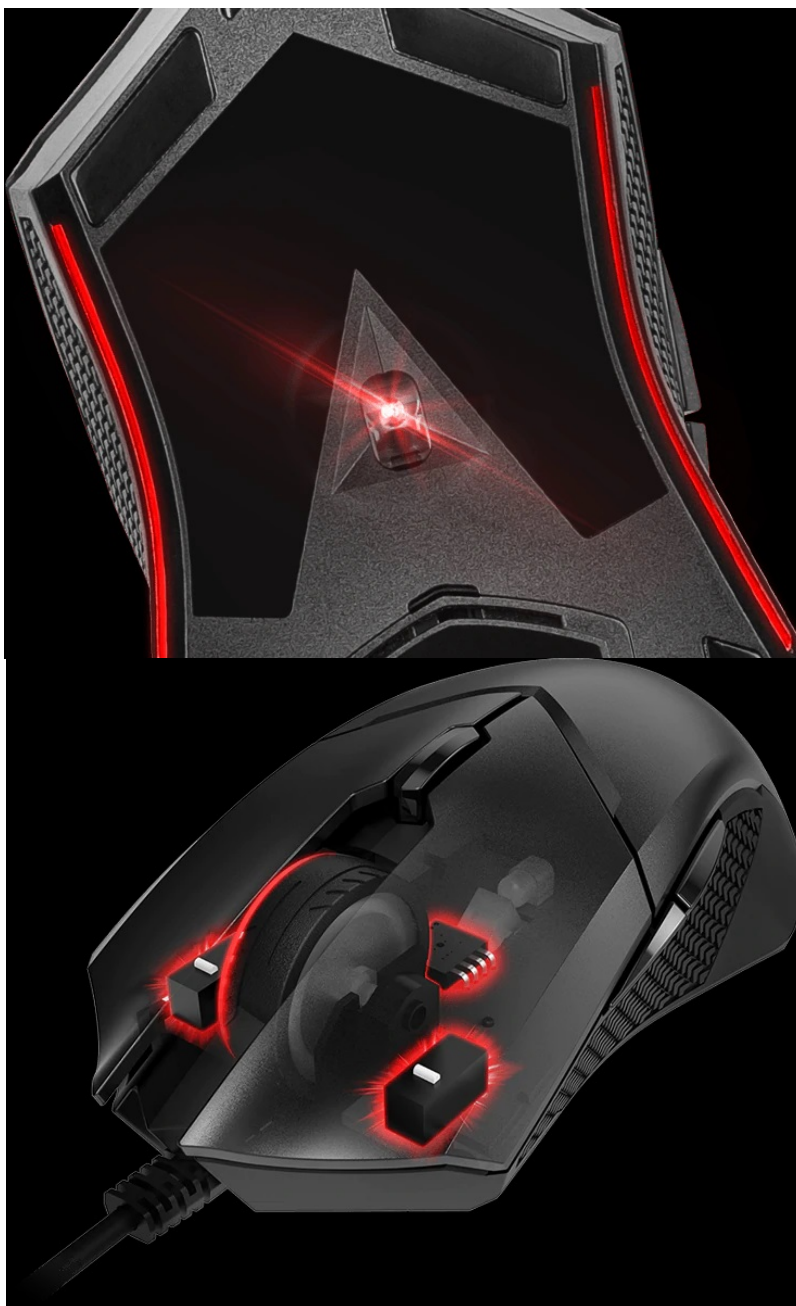

Popis

Myš MSI CLUTCH GM08 - součást vítězství

Herní myš **MSI CLUTCH GM08** s přesným optickým snímačem **PixArt PAW 3519**, který dosahuje rozlišení až **4200 DPI** a podpoří vaše přesné a rychlé gamingové běsnění. Nastavitelná citlivost vám umožní reagovat na rozmanité situace a specifika herních žánrů.

GAME WITH UNRIVALED COMFORT

ACCURATE OPTICAL SENSOR

DURABLE BUILD QUALITY

ADJUSTABLE WEIGHT SYSTEM

ON THE FLY DPI CHANGE

CLUTCH GM08

The advertisement banner features a large image of the MSI CLUTCH GM08 mouse on the right. On the left, there are four smaller images illustrating key features: an accurate optical sensor, durable build quality, an adjustable weight system with 30g and 50g weights, and on-the-fly DPI change. The text 'GAME WITH UNRIVALED COMFORT' is prominently displayed at the top left, and 'CLUTCH GM08' is at the bottom right.

V rámci 5 předvoleb DPI si upravíte přesnost jak pro precizní míření sniperkou, tak rychlé zadávání úkolů a zbrojení ve

strategiích. Tlačítka disponují výdrží **více než 10 milionů stisknutí**, takže si užijete dlouhé roky hraní. Pro připojení slouží rozhraní USB. Myš **MSI CLUTCH GM08** nabízí **nastavitelný systém váhy**, díky čemuž si vytvoříte myš lehkou, nebo těžší, přesně tak, jak potřebujete.

MSI CLUTCH GM08

Herní drátová myš disponující **červeným podsvícením** a optickým senzorem PAW-3519 s nastavitelným rozlišením až **4200 dpi**. Kvalitní spínače vydrží více než **10 milionů kliků**. Hmotnost lze upravit pomocí tří dodávaných závaží o celkové hmotnosti 11 g. Připojení je realizováno skrze **USB kabel** o délce 1,8 m.