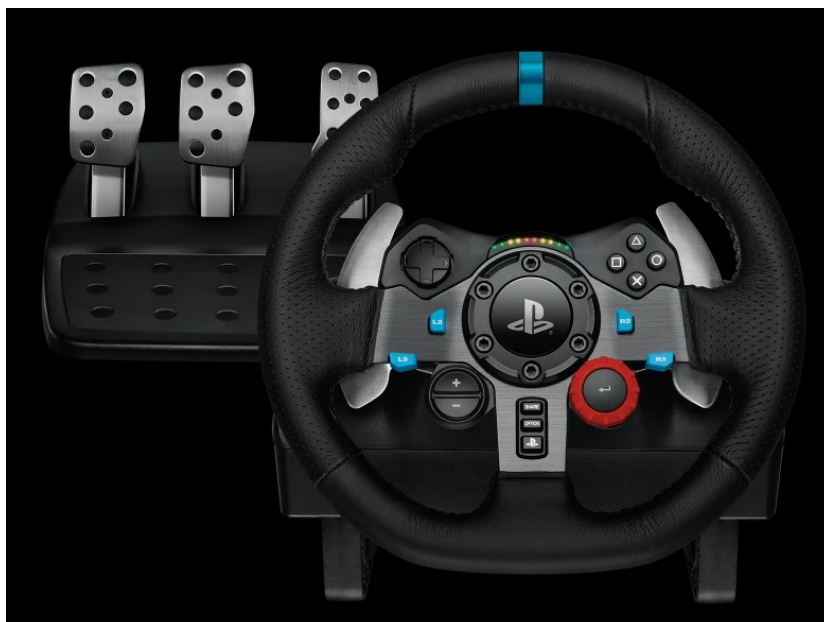

Popis

Logitech Driving Force G29 - vyrazte na trať na plný plyn

Logitech Driving Force G29 představuje sadu herního volantu a pedálů pro všechny milovníky závodních titulů a jízdních simulátorů. Dostaňte svůj vůz pod kontrolu, jak se sluší a patří, nezáleží na tom, jestli ovládáte formuli, off-road nebo třeba nákladák. Závodní hra může vypadat skvěle, ale ten pravý požitek z jízdy vám zprostředkuje **skutečný volant**. Ten disponuje **dvěma motory**, takže si vychutnáte jízdu v zatáčkách i driftování se smyky.

Ocelová kuličková ložiska v hřídeli volantu zajišťují potřebnou odolnost. **Spínače z nerezové oceli a pedály** vám dodají fantastický pocit z jízdy, kdykoli do toho pořádně šlápnete. **Volant je potažený ručně šitou kůží**, což zajišťuje luxusní vzhled a příjemný vjem na dotyk. Soustava pedálů obsahuje **plyn, brzdu i spojku** pro maximálně realistické zážitky. **Soustavu volantu a pedálů Logitech Driving Force G29** lze umístit na stůl i upevnit na vaši závodní soupravu. Volant s pedály je kompatibilní s **PC** a herními konzolami **PlayStation 3** a **PlayStation 4**.