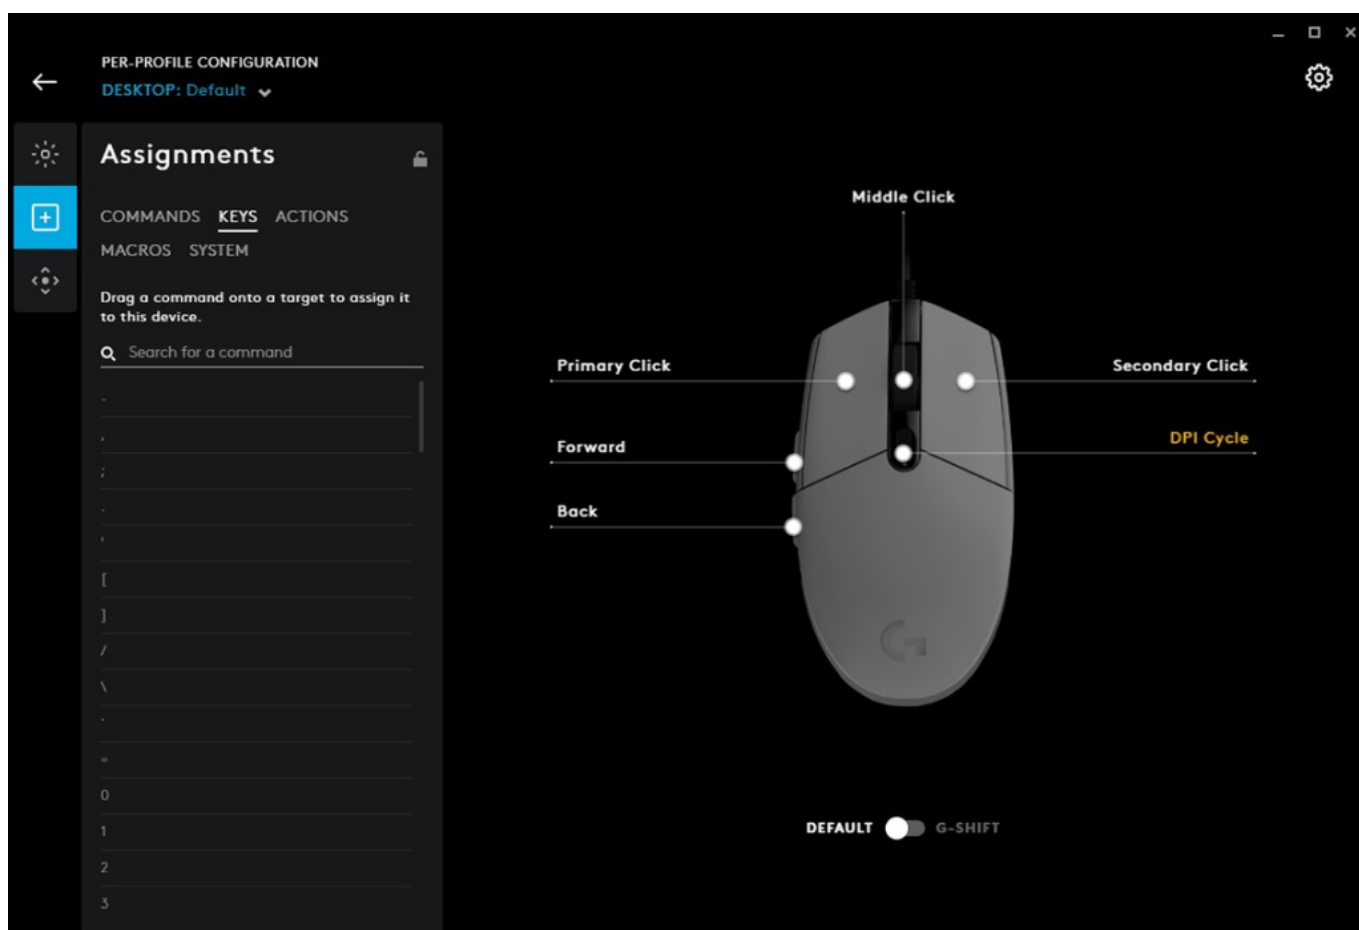

#### Logitech G203 LIGHTSYNC - gaming plný barev

**Stylová herní myš Logitech G203 LIGHTSYNC**, se kterou se náležitě vypořádáte s herními výzvami. Disponuje pokročilou technologií **podsvícení LIGHTSYNC**, výkonným senzorem a designem přesně do ruky. **Myš Logitech G203 LIGHTSYNC** je osazena moderním herním senzorem s vysokou citlivostí, která dosahuje **až 8000 DPI**. Díky **nastavitelnému rozlišení** si sami vyberete úroveň, který odpovídá typ hry nebo vašim požadavkům. S pomocí softwaru **Logitech G HUB** můžete využít až 5 předvoleb. Standardní design rozhodně neurazí a poskytuje potřebný komfort pro náročný a dlouhotrvající gaming. Jistě vás potěší možnost **nastavit herní příkazy nebo zkratky** k jednotlivým tlačítkům a ovládání herních titulů si ještě zjednodušit a zefektivnit.

Dvojice hlavních tlačítek se vyznačuje **optimálním zdvihem díky systému kovových pružin**, což umožňuje přesnou odezvu s každým kliknutím. Velký důraz je kladen na komplexní možnosti barevného podsvícení. Zvolit si můžete jednu barvu nebo jejich kombinaci, animovanou předvolbu a vše synchronizovat s dalšími periferiemi s Logitech G LIGHTSYNC. Myš umožňuje **změnu barev při hraní, sledování filmů nebo poslechu hudby**, kdy dokonce **bliká do rytmu** a podpoří atmosféru domácí párty.

## Logitech G203 LIGHTSYNC

Jedinečná herní myš disponuje přesným optickým senzorem, který nabízí špičkové nastavitelné rozlišení **až 8000 dpi**. Vyniká také svou dobou odezvy, která činí **1 ms** a **6 programovatelnými tlačítky**. Herní design doplňuje nastavitelné **RGB podsvícení LIGHTSYNC** ve škále až 16,8 milionů barev. Připojení je realizováno skrze **USB kabel** o délce 2,1 m.