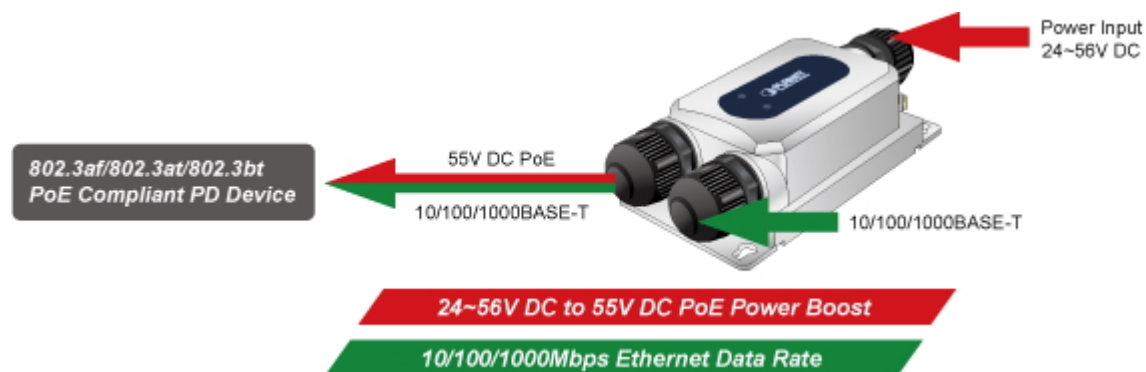

Exposure to Wind and Rain is Unformidable with PLANET PoE++ Injector

802.3bt
PoE++

IP67

24~56V
DC Input

75°C
-40°C

ZÁKLADNÍ SPECIFIKACE

Rozhraní: 2x RJ-45 10/100/1000Base-T (1x data vstup, 1x PoE + data výstup)

Celkový napájecí výkon: do 60 W, IEEE 802.3bt PoE++

Napájení: DC 24-56 V (zdroj není součástí balení)

Provozní teplota: -40 až +75 °C

Rozměry: 150 x 72,94 x 43,8 mm

Hmotnost: 339 g (s krytkami 373 g)