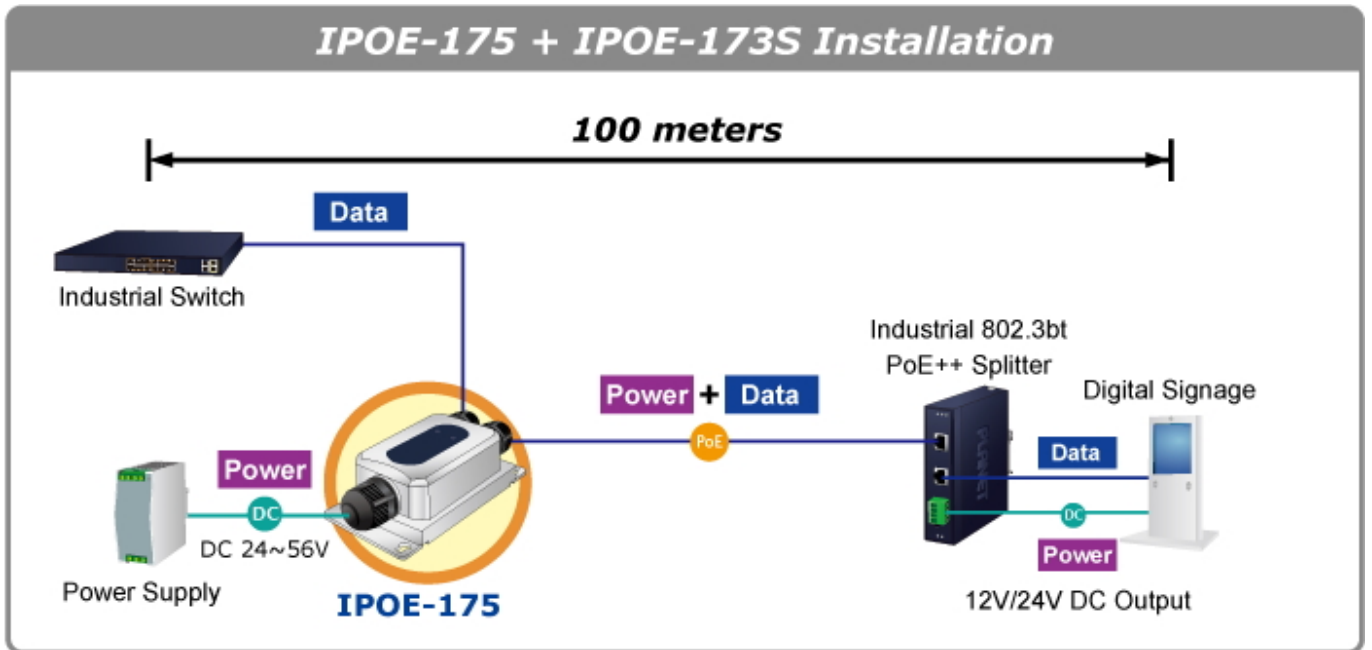

PLANET IPOE-175

Cena celkem:	3 635 Kč
	(bez DPH: 3 004 Kč)
Běžná cena:	3 999 Kč
Ušetříte:	364 Kč
Kód zboží:	NETPLA2297
Part No.:	IPOE-175
Záruka:	60 měs.
Stav:	Nové zboží

Popis

PLANET IPOE-175

Průmyslový injektor pro napájení po Ethernetovém kabelu, standard **IEEE 802.3bt PoE++ do příkonu až 60 W**, pracuje na **Gigabit 10/100/1000Base-T** propojení, injektor navíc podporuje napájení **PoH do 60 W (Power over HDbase-T)**. Voděodolné krytí **IP67**, odolné kovové provedení **IK10**, pracovní teplota **-40 až +75 °C**, ESD ochrana do 6 kV (vzduchem do 8 kV), přepěťová ochrana do 6 kV, napájení **DC 24-56 V**.

Průmyslový "Power over Ethernet Injector" IEEE 802.3at/bt s maximální zatížitelností 60 W pro napájení zařízení po Ethernetu. Designovaný pro použití s kamerami PTZ, VoIP aparáty nebo Wi-Fi přístupovými body.

802.3bt
PoE++

IP67

24~56V
DC Input

75°C
-40°C

ZÁKLADNÍ SPECIFIKACE

Rozhraní: 2x RJ-45 10/100/1000Base-T (1x data vstup, 1x PoE + data výstup)

Celkový napájecí výkon: do 60 W, IEEE 802.3bt PoE++

Napájení: DC 24-56 V (zdroj není součástí balení)

Provozní teplota: -40 až +75 °C

Rozměry: 150 x 72,94 x 43,8 mm

Hmotnost: 339 g (s krytkami 373 g)

IPOE-175 + IPOE-173S Installation

Dust-proof

Water-proof

Surge-proof

Frost-proof