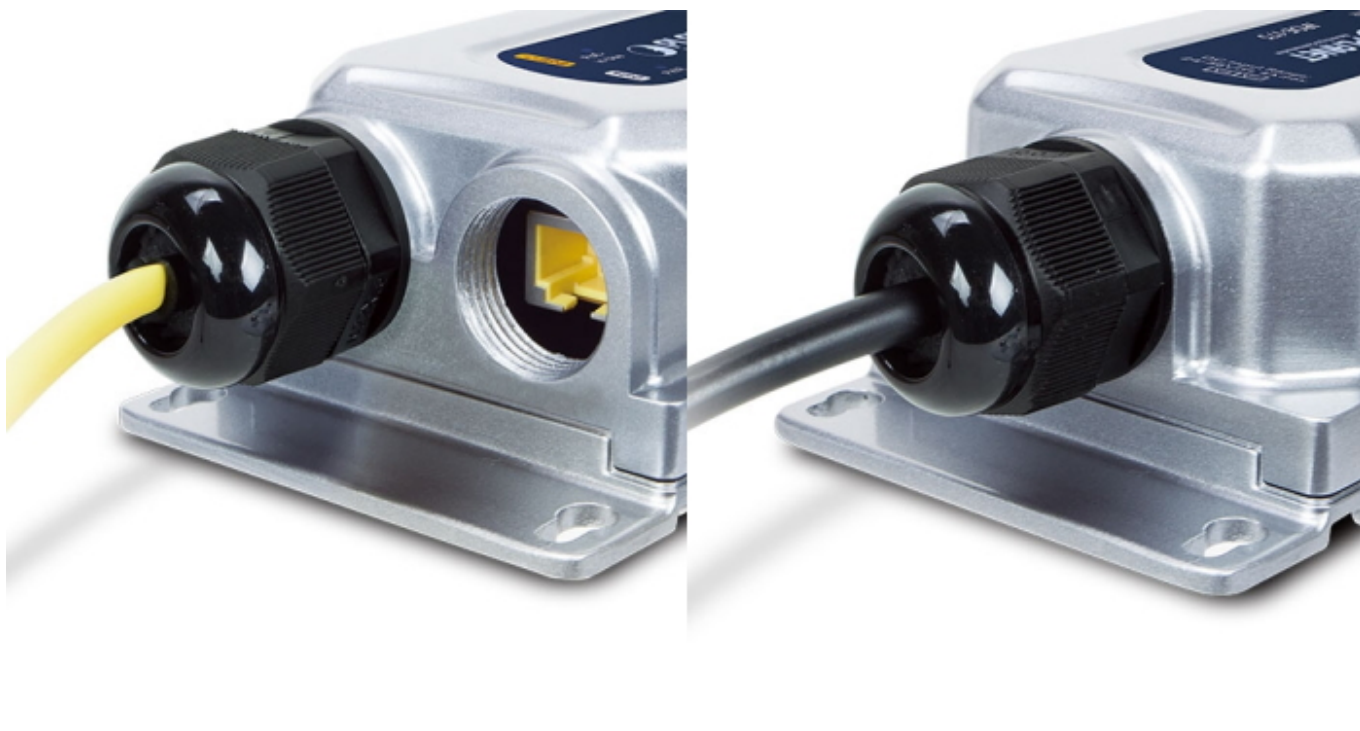

[Ostatní download](#)