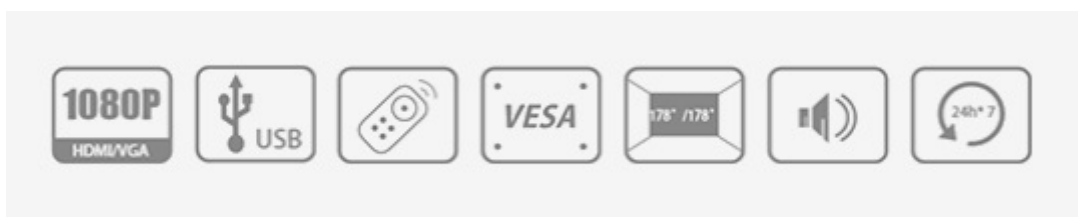

### Dahua LM43-F200 - displej pro nepřetržitý provoz

**LED displej Dahua LM43-F200 s úhlopříčkou obrazovky 42.5"**, který vám zprostředkuje kvalitní zobrazení v pracovní sféře nebo komerčním provozu. Monitor se vyznačuje elegantním provedením a **úzkými rámečky** pro ničím nerušené sledování obsahu. Svou konstrukcí je navržen pro nepřetržitý **provoz 24 hodin denně, 7 dní v týdnu**.

### Dahua LM43-F200

LED displej s úhlopříčkou **42,5"** nabízející rozlišení Full HD **1920 × 1080** obrazových bodů a **8bitovou barevnou hloubku**. Disponuje kontrastním poměrem **1200 : 1**, dobou odezvy **8 ms** a jasem **330 cd/m<sup>2</sup>**. Potěší také pozorovací úhly **178° horizontálně i vertikálně** a dva integrované reproduktory o celkovém výkonu **8 W**. Díky své konstrukci je panel schopný provozu **24 hodin denně, 7 dní v týdnu**. Je vhodný i pro instalaci na stěnu díky standardu **VESA 400 × 200 mm**.

### ZÁKLADNÍ SPECIFIKACE

**Úhlopříčka:** 42,5"

**Poměr stran:** 16 : 9

**Rozlišení:** 1920 × 1080

**Kontrastní poměr:** 1200 : 1

**Doba odezvy:** 8 ms

**Rozhraní:** 1× HDMI, 1× VGA, 1× USB

**Barva:** černá