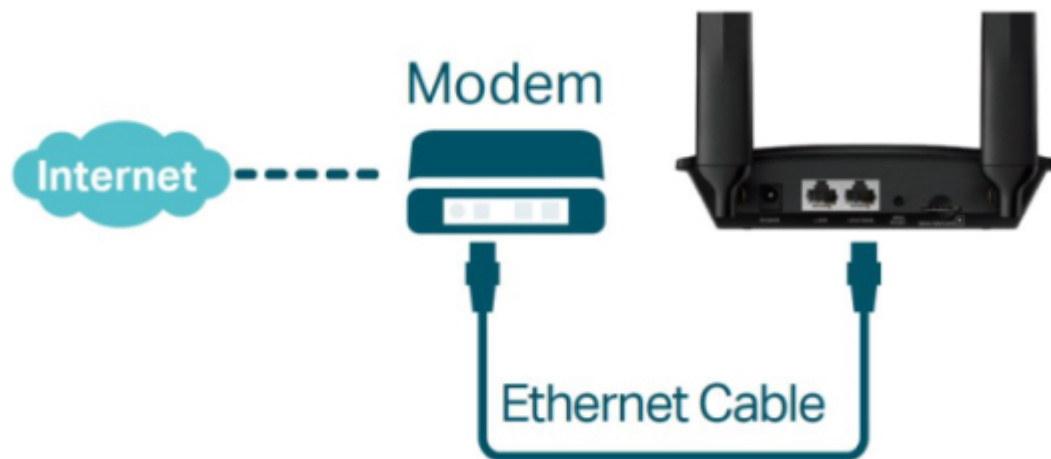

ZÁKLADNÍ SPECIFIKACE

Standard: IEEE 802.11b/g/n

Rychlost datového přenosu: 300 Mbit/s

Anténa: 2 x odnímatelná 4G LTE

Porty: 1 x RJ-45 LAN, 1 x RJ-45 WAN/LAN

Frekvenční pásmo: 2,4 GHz

Zabezpečení: 64/128-bit WEP, WPA/WPA2, WPA-PSK/WPA2-PSK

Podpora PoE: ne

Rozměry: 154 x 114 x 36 mm