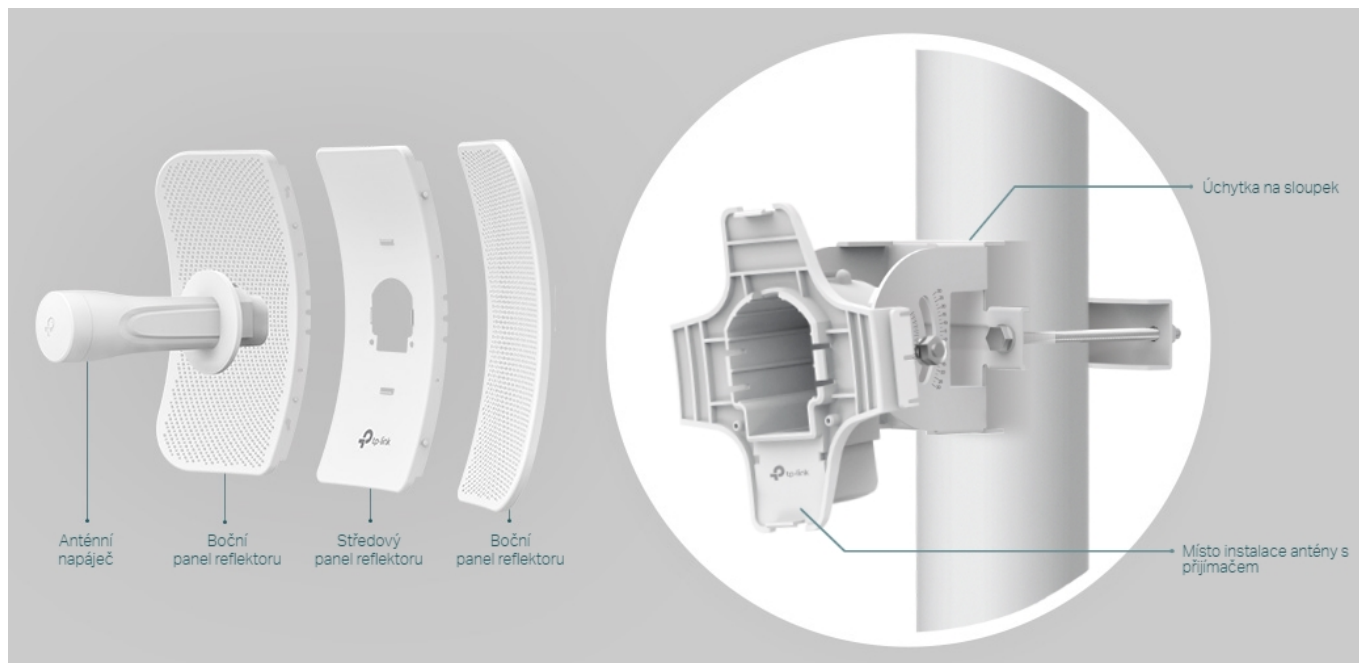

Popis

TP-Link CPE710

Směrová anténa na profesionální úrovni se ziskem 23 dBi určená pro bezdrátový přenos dat na velké vzdálenosti.

Díky směrové anténě Cassegrain s vysokým ziskem 23 dBi, technologií 2x2 MIMO a speciálnímu kovovému reflektoru umožňuje model CPE710 dosáhnout vynikajícího směrového zaměření paprsku, vylepšené latence a odolnosti vůči rušení. Profesionální výkon a uživatelsky příjemné provedení - venkovní anténa CPE710 s rychlostí přenosu 867 Mb/s v pásmu 5 GHz a ziskem 23 dBi je ideální volbou a cenově výhodným řešením pro potřeby venkovních bezdrátových sítí.

Stabilní konstrukce a flexibilní instalace

- Díky částem, které do sebe vzájemně zaklapnou, je montáž snadná a pohodlná
- Sady pro montáž na sloupek a volnost pohybu ve všech třech osách umožňují flexibilní instalaci
- Odolná konstrukce zajišťuje stabilitu i ve větrném prostředí

Pharos Control - Systém centralizované správy sítě

Anténa CPE710 se dodává se softwarem Pharos Control pro centralizovanou správu sítě, který uživatelům pomáhá snadno řídit všechna zařízení v síti z jediného počítače. Mezi jeho funkce patří rozpoznávání zařízení, monitorování jejich stavu, aktualizace firmwaru a údržba sítě. Intuitivní prostředí ve webovém prohlížeči - PharOS - je alternativním způsobem, jak síť spravovat, a profesionálům umožňuje přístup k detailnějším nastavením.

Příklady použití:

ZÁKLADNÍ SPECIFIKACE

Typ antény: směrová

Frekvence: 5,15 GHz - 5,85 GHz

Zisk: 23 dBi

Rozměry: 366 x 280 x 207 mm