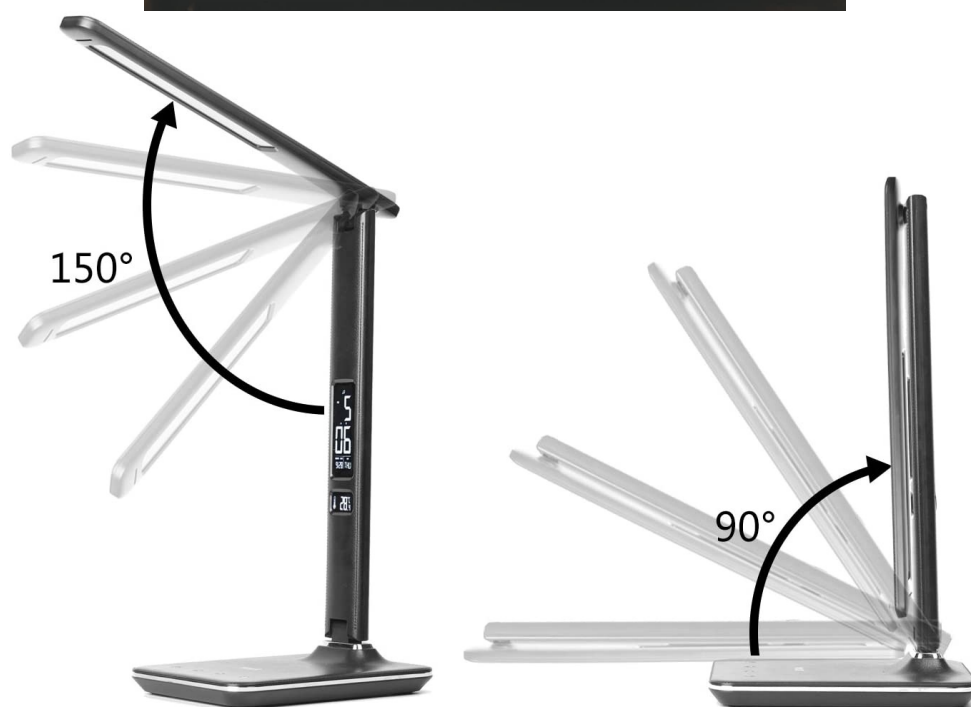

IMMAX KINGFISHER 8,5W S QI ČERNÁ

Cena celkem:	1 380 Kč (bez DPH: 1 141 Kč)
Běžná cena:	1 518 Kč
Ušetříte:	138 Kč
Kód zboží:	LAMIMM1039
Part No.:	08965L
Záruka:	24 měs.
Stav:	Nové zboží

Popis

IMMAX Kingfisher 8,5 W - úsporná stolní lampička s LED technologií

Stolní lampička IMMAX Kingfisher ve stylovém designu se bude skvěle vyjímat jak ve vaší ložnici, tak kanceláři. Kromě světelného zdroje, který je **až o 80 % úspornější** v porovnání s běžnými lampičkami, ji využijete také jako **bezdrátovou Qi nabíječku**, takže kompatibilní smartphone nabijete jednoduchým odložením na nabíjecí plochu. Díky **dotykovému ovládání** nastavíte intenzitu světla i jednu ze 3 barev (studená, teplá, neutrální) rychle a během okamžiku.

ZÁKLADNÍ SPECIFIKACE

Jmenovitý příkon: 8,5 W

Svítivost: 400 lm

Barva světla: 2700-5500 K

Index podání barev: >80

Vstupní proud: 12 V/ 2,5 A

Výstupní proud: 5 V/ 2,1 A (USB nabíjení)

Materiál: ABS, PVC

Rozměry: 360 × 182 × 139 mm

Hmotnost: 0,88 kg

Certifikáty: CE, RoHS

Barva: černá