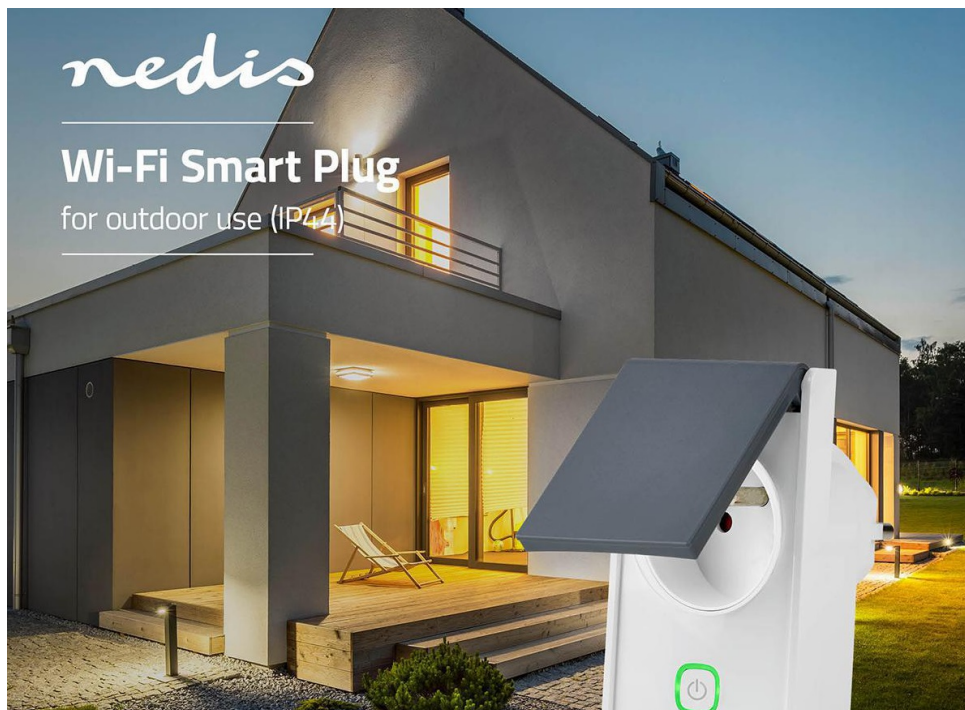

### Chytrý dům začíná od Smart zásuvky Nedis

**Chytrá zásuvka Nedis WIFIP0120EWT** pro dálkové ovládání elektrických spotřebičů v rámci **systemu Nedis SmartLife**. K ovládání vám postačí chytrý mobilní telefon nebo tablet připojený ke společné Wi-Fi síti, takže instalace je rychlá, jednoduchá a nevyžaduje žádné podrobné technické znalosti. Mezi praktické funkce **chytré zásuvky Nedis WIFIP0120EWT** patří **monitoring spotřeby energie** v průběhu času, ovládat **zapnutí a vypnutí** nebo podpora **hlasového ovládání Amazon Alexa či Google Home** skrze uživatelsky přívětivou mobilní aplikaci Nedis SmartLife.

## Nedis WIFIPO120EWT

Chytrá Wi-Fi zásuvka je navržena k **ovládání venkovních elektrických spotřebičů** do max. zátěže 16 A vzdáleně odkudkoliv přes internet. Můžete tak například vzdáleně vypnout světla, ovládat elektrický gril apod. Díky svému krytu a stupni krytí **IP44** je odolná vůči dešti a teplotě pohybující se mezi -30 až +40 °C. Samozřejmostí je možnost nastavení **časových harmonogramů** pro zapnutí spotřebičů. Praktický **monitor napájení** umožní na první pohled identifikovat všechny spotřebiče, které spotřebovávají nadměrné množství energie. Zásuvku lze ovládat skrze bezplatnou aplikaci **Smart Life**. Aplikace podporuje hlasové ovládání pomocí funkcí Amazon Alexa nebo Google Home.