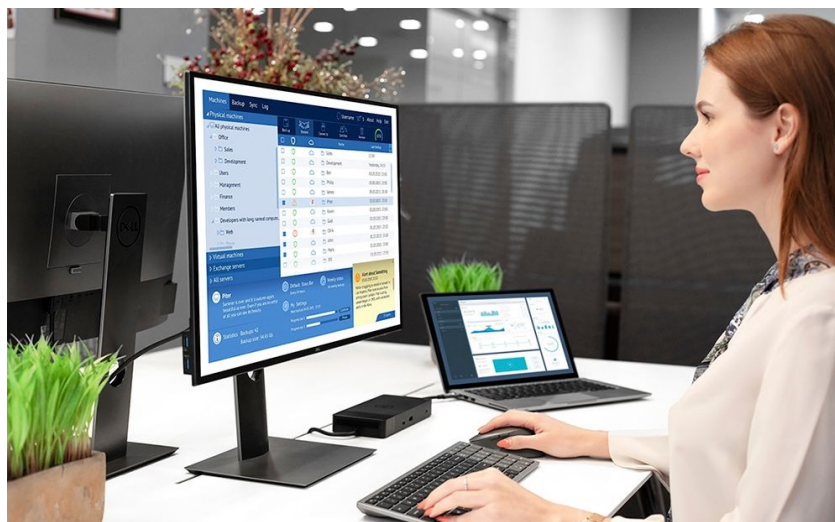

### Dell KM7120W - praktická sada klávesnice a myši pro vícero zařízení

**Dell KM7120W** představuje set bezdrátové klávesnice a myši pro komfortní práci na PC, ovládání počítačových aplikací, surfování po internetu, tvorbu tabulek nebo psaní dokumentů. **Bezdrátová konektivita** je realizována skrze technologii **Bluetooth 5.0** a rozhraní **2.4 GHz**, díky čemuž je zajištěno připojení dalších zařízení, kromě stolního **PC** také třeba s **notebookem** nebo hybridním **zařízením 2 v 1**. Mezi jednotlivými přístroji můžete pohodlně přepínat a pracovat ještě flexibilněji.

**Klávesnice Dell** spolupracuje s celou řadou operačních systémů, jako **Windows** i **Android**, disponuje klávesovými zkratkami a samozřejmě **numerickou částí** pro snadné zadávání číselných hodnot. Pro pohodlné psaní lze klávesnici naklonit do potřebného úhlu. **Bezdrátová myš Dell** je vybavena optickým snímačem s **rozdělením 1600 dpi**, díky čemuž je zajištěno snadné a plynulé ovládání na širokém spektru povrchů. **Podpora softwaru Dell** vám umožní efektivně spravovat nastavení klávesnice a myši.

S bezdrátovou klávesnicí a myší můžete jednoduše zvýšit váš každodenní výkon. Optická myš s rozlišením **1600 dpi** nabízí snadné ovládání prakticky na každém povrchu. Kompaktní klávesnice podporuje několik operačních systémů a nejoblíbenější **klávesové zkratky** pro systémy Windows a Android. Díky možnosti výběru bezdrátového připojení můžete pomocí technologií **2,4 GHz a Bluetooth 5.0** snadno přepínat mezi ovládním stolního počítače, notebooku a 2v1 zařízení.