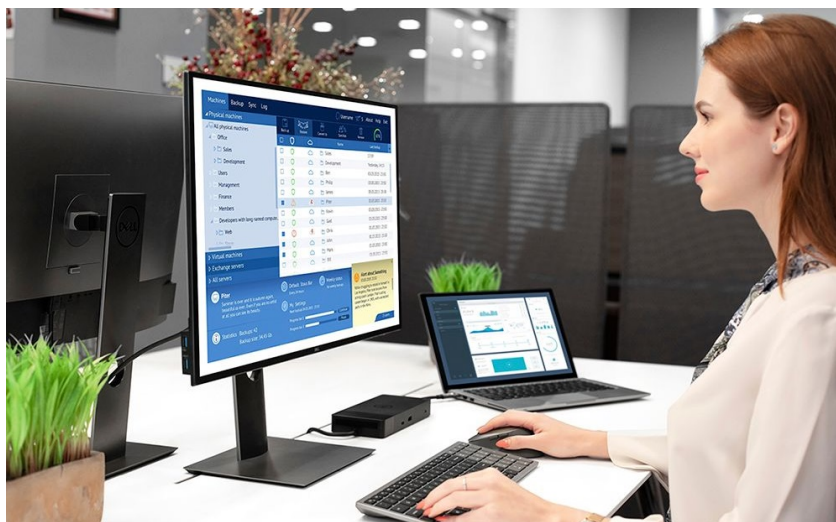

Popis

Dell KM7120W - praktická sada klávesnice a myši pro vícero zařízení

Dell KM7120W představuje set bezdrátové klávesnice a myši pro komfortní práci na PC, ovládání počítačových aplikací, surfování po internetu, tvorbu tabulek nebo psaní dokumentů. **Bezdrátová konektivita** je realizována skrze technologii **Bluetooth 5.0** a rozhraní **2.4 GHz**, díky čemuž je zajištěno připojení dalších zařízení, kromě stolního **PC** také třeba s **notebookem** nebo hybridním **zařízením 2 v 1**. Mezi jednotlivými přístroji můžete pohodlně přepínat a pracovat ještě flexibilněji.

Klávesnice Dell spolupracuje s celou řadou operačních systémů, jako **Windows** i **Android**, disponuje klávesovými zkratkami a samozřejmě **numerickou částí** pro snadné zadávání číselných hodnot. Pro pohodlné psaní lze klávesnici naklonit do potřebného úhlu. **Bezdrátová myš Dell** je vybavena optickým snímačem s **rozdělením 1600 dpi**, díky čemuž je zajištěno snadné a plynulé ovládání na širokém spektru povrchů. **Podpora softwaru Dell** vám umožní efektivně spravovat nastavení klávesnice a myši.

S bezdrátovou klávesnicí a myší můžete jednoduše zvýšit váš každodenní výkon. Optická myš s rozlišením **1600 dpi** nabízí snadné ovládání prakticky na každém povrchu. Kompaktní klávesnice podporuje několik operačních systémů a nejoblíbenější **klávesové zkratky** pro systémy Windows a Android. Díky možnosti výběru bezdrátového připojení můžete pomocí technologií **2,4 GHz a Bluetooth 5.0** snadno přepínat mezi ovládním stolního počítače, notebooku a 2v1 zařízení.

ZÁKLADNÍ SPECIFIKACE

Rozhraní: 2,4 GHz, Bluetooth 5.0

Barva: šedá - černá

Klávesnice

Rozložení kláves: československé

Multimediální klávesy: ne

Podsvícení: ne

Napájení: 2 x AA (součástí balení)