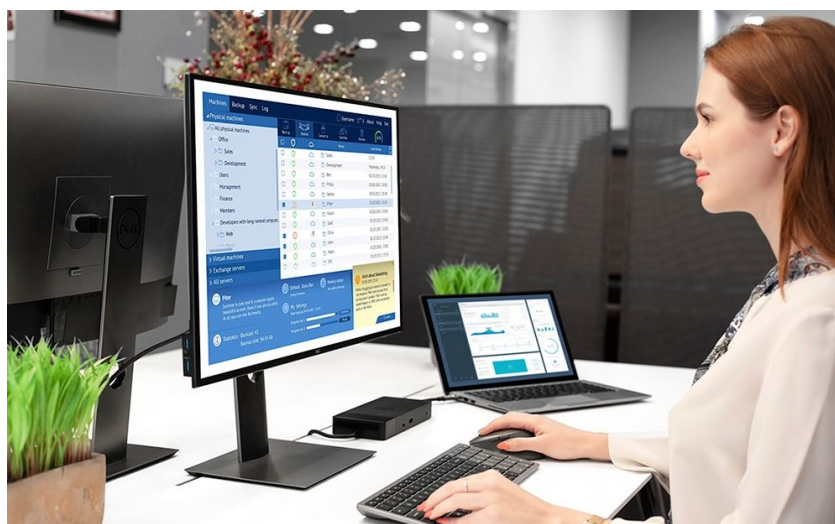

Ušetříte: **192 Kč**

Kód zboží: KEYD05710

Part No.: 580-AIWQ

Záruka: 36 měs.

Stav: Nové zboží

Popis

Dell KM7120W - praktická sada klávesnice a myši pro vícero zařízení

Dell KM7120W představuje set bezdrátové klávesnice a myši pro komfortní práci na PC, ovládání počítačových aplikací, surfování po internetu, tvorbu tabulek nebo psaní dokumentů. **Bezdrátová konektivita** je realizována skrze technologii **Bluetooth 5.0** a rozhraní **2.4 GHz**, díky čemuž je zajištěno připojení dalších zařízení, kromě stolního **PC** také třeba s **notebookem** nebo hybridním **zařízením 2 v 1**. Mezi jednotlivými přístroji můžete pohodlně přepínat a pracovat ještě flexibilněji.

Klávesnice Dell spolupracuje s celou řadou operačních systémů, jako **Windows** i **Android**, disponuje klávesovými zkratkami a samozřejmě **numerickou částí** pro snadné zadávání číselných hodnot. Pro pohodlné psaní lze klávesnici naklonit do potřebného úhlu. **Bezdrátová myš Dell** je vybavena optickým snímačem s **rozdělením 1600 dpi**, díky čemuž je zajištěno snadné a plynulé ovládání na širokém spektru povrchů. **Podpora softwaru Dell** vám umožní efektivně spravovat nastavení klávesnice a myši.

S bezdrátovou klávesnicí a myší můžete jednoduše zvýšit váš každodenní výkon. Optická myš s rozlišením **1600 dpi** nabízí snadné ovládání prakticky na každém povrchu. Kompaktní klávesnice podporuje několik operačních systémů a nejoblíbenější **klávesové zkratky** pro systémy Windows a Android. Díky možnosti výběru bezdrátového připojení můžete pomocí technologií **2,4 GHz a Bluetooth 5.0** snadno přepínat mezi ovládním stolního počítače, notebooku a 2v1 zařízení.