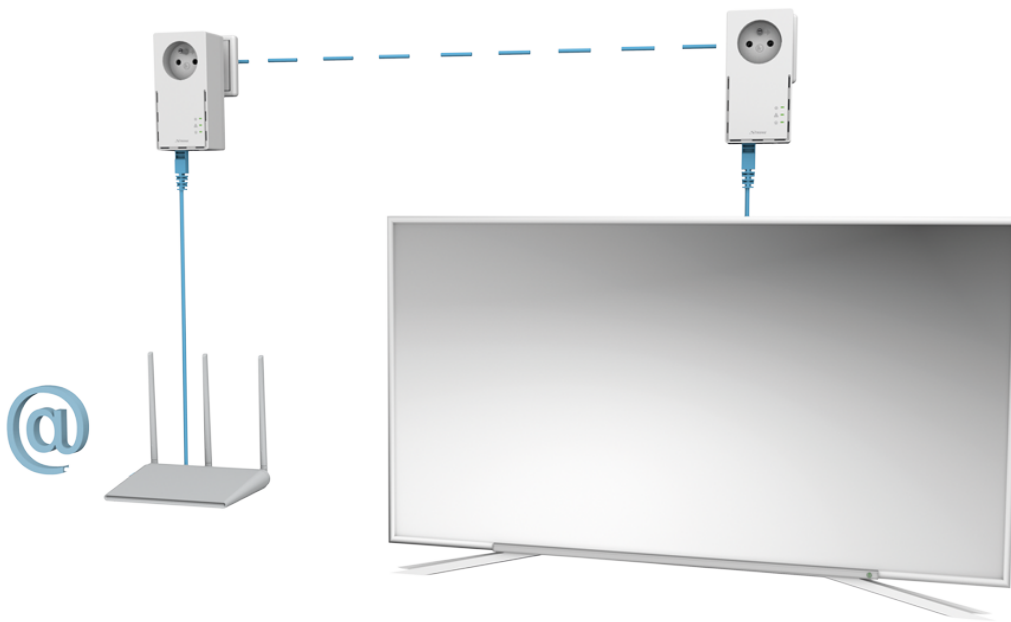

STRONG POWERLINE 1000 DUO FR

Cena celkem:	1 755 Kč
	(bez DPH: 1 451 Kč)
Běžná cena:	1 931 Kč
Ušetříte:	176 Kč
Kód zboží:	NETSRG1020
Part No.:	POWERL1000DUOFR
Záruka:	48 měs.
Stav:	Nové zboží

Popis

Strong Powerline 1000 DUO FR

Sada obsahující **2 adaptéry** umožňuje velmi snadným způsobem využívat vysokorychlostní připojení k internetu s rychlostí **až 1000 Mb/s**. S funkcí MIMO 2x2 nabízí mimořádnou kvalitu přenosu dat pomocí stávající elektrické sítě ve vaší domácnosti. Stačí připojit jeden adaptér k vašemu internetovému modemu prostřednictvím **ethernetového portu** a vaše internetové připojení bude okamžitě dostupné z jakékoli elektrické zásuvky pomocí druhého adaptéru. Navíc nepřijdete o žádnou elektrickou zásuvku, protože oba adaptéry jsou vybaveny **vlastní elektrickou zásuvkou s odrušovacím filtrem**.

ZÁKLADNÍ SPECIFIKACE

Rychlost přenosu dat: až 1000 Mbit/s

Standardy a protokoly: HomePlug AV, HomePlug AV2, IEEE802.3, IEEE802.3u

Rozhraní: 1 × RJ-45 10/100/1000

Zabezpečení: 128bitové AES šifrování

Dosah: až 300 m

Rozměry: 119 × 74 × 60 mm

Barva: bílá