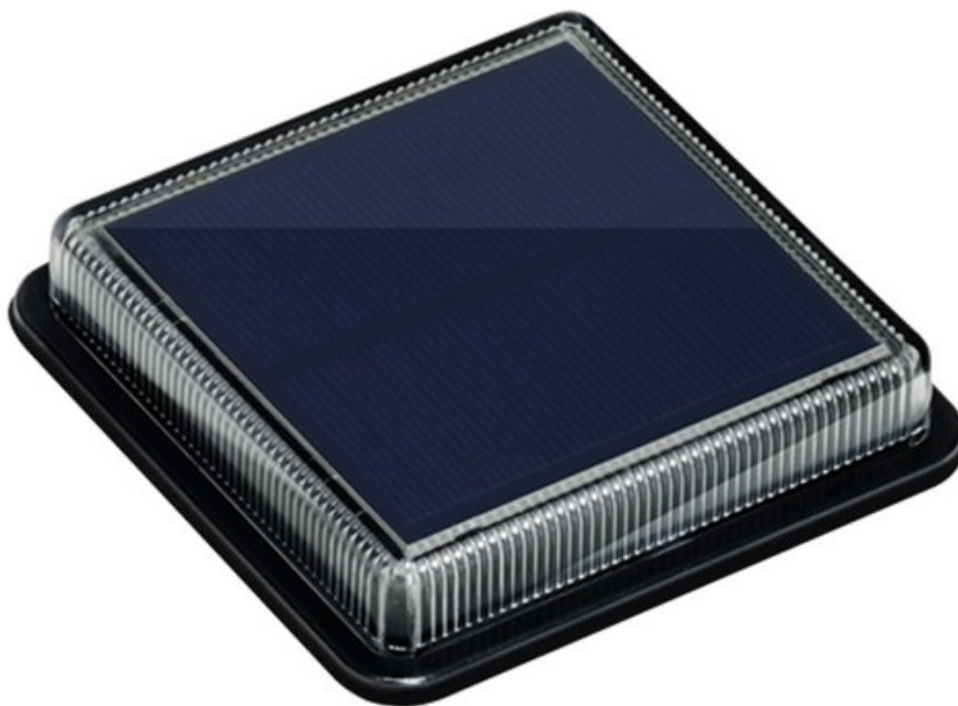

IMMAX TERRACE 1,5W

Cena celkem:	349 Kč (bez DPH: 288 Kč)
Běžná cena:	384 Kč
Ušetříte:	35 Kč
Kód zboží:	LEDIMM1032
Part No.:	08445L
Záruka:	24 měsíců/6 měs. akku
Stav:	Nové zboží

Popis

LED světlo IMMAX TERRACE - solární osvětlení na terasu, verandu či do zahrady

Solární LED světlo IMMAX TERRACE pro osvětlení zejména venkovních prostor. Pro tyto účely splňuje osvětlení stupeň krytí IP68, díky čemuž odolá vnějším vlivům počasí a podpoří **dlouhou životnost**. Další předností je snadná instalace bez nutnosti kabelů a samozřejmě **zabudovaná baterie s kapacitou 500 mAh**, která ve výsledku výrazně **sníží finanční náklady na osvětlení**.

IMMAX TERRACE 1,5 W

Moderní **solární LED osvětlení**, vhodné pro terasy, schodiště, bazény a chodníčky na zahradě. Disponuje **vestavěnou baterií** s kapacitou **500 mAh**. Samozřejmostí je **světelný senzor** pro automatické rozsvícení po setmění a odolnost proti prachu a vodě dle **IP68**.

ZÁKLADNÍ SPECIFIKACE

Příkon: 1,5 W

Počet SMD čipů: 12

Napájení: vestavěná baterie (500 mAh), 3,2 V

Senzor pohybu: ne

Stupeň krytí: IP68

Barva světla: 4000 K

Materiál těla reflektoru: plast