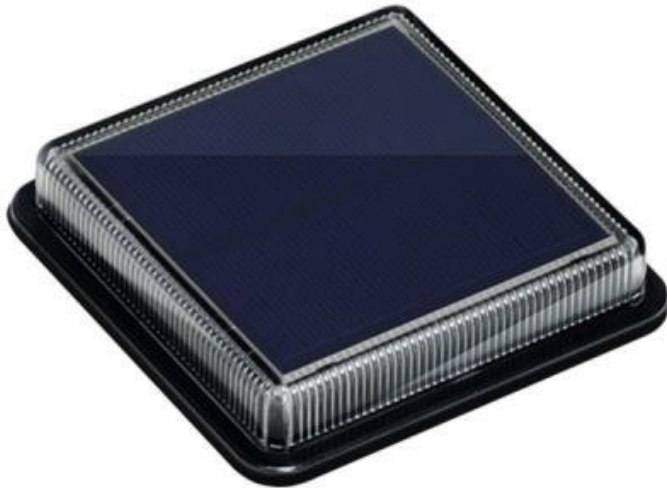

IMMAX TERRACE 1,5W

Cena celkem:	349 Kč (bez DPH: 288 Kč)
Běžná cena:	384 Kč
Ušetříte:	35 Kč
Kód zboží:	LEDIMM1032
Part No.:	08445L
Záruka:	24 měsíců/6 měs. akku
Stav:	Nové zboží

Popis

LED světlo IMMAX TERRACE - solární osvětlení na terasu, verandu či do zahrady

Solární LED světlo IMMAX TERRACE pro osvětlení zejména venkovních prostor. Pro tyto účely splňuje osvětlení stupeň krytí IP68, díky čemuž odolá vnějším vlivům počasí a podpoří **dlouhou životnost**. Další předností je snadná instalace bez nutnosti kabelů a samozřejmě **zabudovaná baterie s kapacitou 500 mAh**, která ve výsledku výrazně **sníží finanční náklady na osvětlení**.

IMMAX TERRACE 1,5 W

Moderní **solární LED osvětlení**, vhodné pro terasy, schodiště, bazény a chodníčky na zahradě. Disponuje **vestavěnou baterií** s kapacitou **500 mAh**. Samozřejmostí je **světelný senzor** pro automatické rozsvícení po setmění a odolnost proti prachu a vodě dle **IP68**.

ZÁKLADNÍ SPECIFIKACE

Příkon: 1,5 W

Počet SMD čipů: 12

Napájení: vestavěná baterie (500 mAh), 3,2 V

Senzor pohybu: ne

Stupeň krytí: IP68

Barva světla: 4000 K

Materiál těla reflektoru: plast