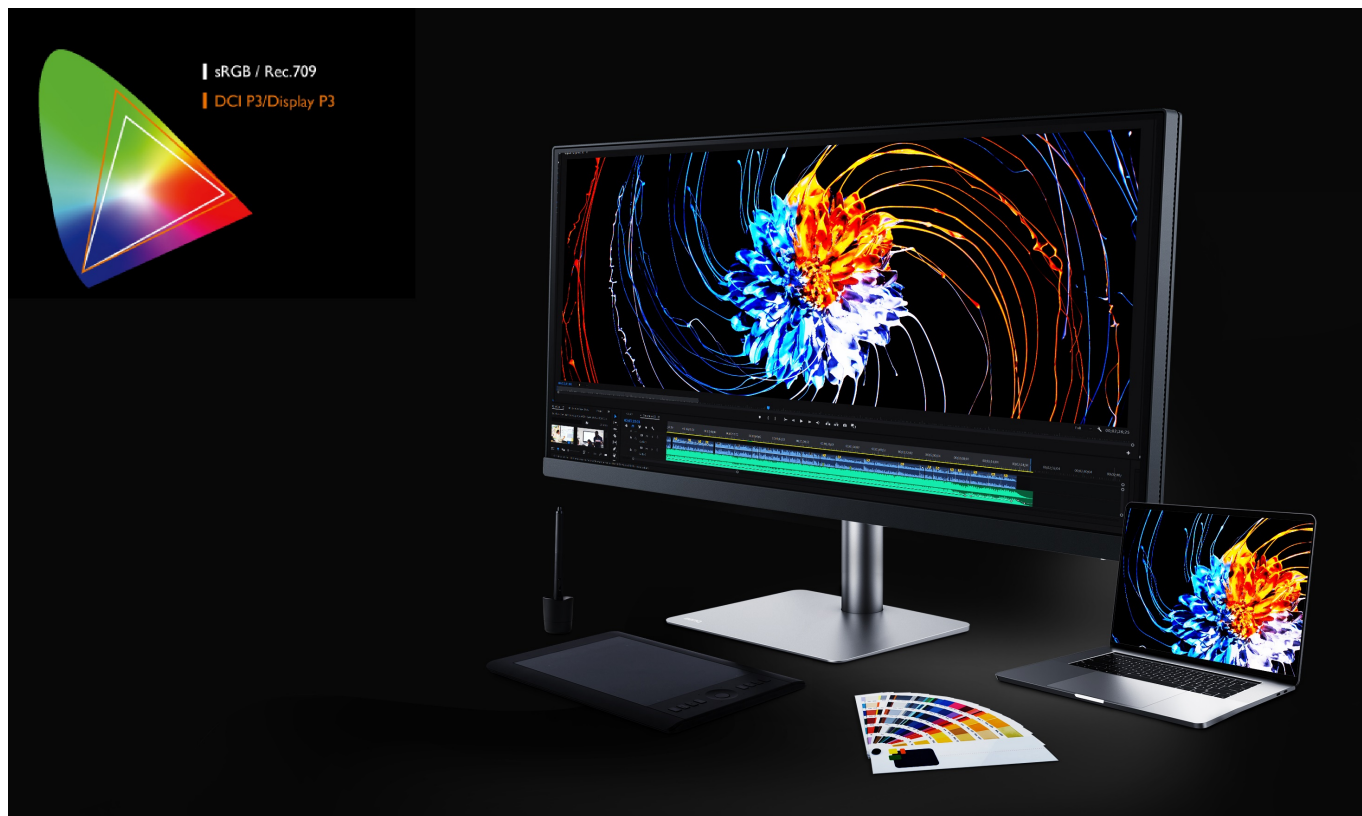

Popis

Pracujte chytře a s přehledem na monitoru BenQ PD3420Q

Monitor BenQ PD3420Q je navržen pro zobrazení bohatých barev, grafiky, editační a kreativní činnost. **UltraWide plocha o velikosti 34"** poskytuje mimořádný prostor pro zobrazení náročných projektů, nákresů, multimédií, dalšího obsahu i produktivitu v rámci **multitaskingu** s více aplikacemi.

Disponuje vysokým **rozlišením 3440 × 1440 bodů** pro zobrazení i velmi jemných vizuálních detailů. Dále nabízí celou řadu technologií v čele s **98% pokrytím Adobe RGB** barevné palety a **100% sRGB palety**.

odvětvích.

Jeden displej, mnoho možností

Přizpůsobte si zobrazení aplikací, internetových stránek, grafiky, videí nebo fotografií podle svých představ. Rozdělte displej díky **funkci PIP** (Picture in Picture) obrazovku pro své specifické pracovní požadavky. Obří plocha vám zprostředkuje nepřeberné možnosti využití. K dispozici je také podpora externího nastavení obrazovky skrze **Hotkey Puck G2**.

Technologie pro ochranu očí a snížení únavy vám umožní komfortně pracovat po dlouhou dobu.

BenQ PD3420Q 34"

Monitor s úhlopříčkou **34"** a rozlišením **3440 × 1440** bodů nabízí pokrytí 98 % Adobe RGB barevné palety a 100 % sRGB palety. Disponuje kontrastním poměrem **1000 : 1**, dobou odezvy **5 ms** a jasem **350 cd/m²**. Pohodlné sledování zajišťují široké pozorovací úhly **178° horizontálně i vertikálně**. Předností je také možnost nastavení optimální orientace monitoru díky výškové nastavitelnosti a integrovaný **USB hub**. K dispozici je také port USB typu C, který kromě vysokorychlostního přenosu videa a dat, umožňuje napájení připojených zařízení až do 65 W.