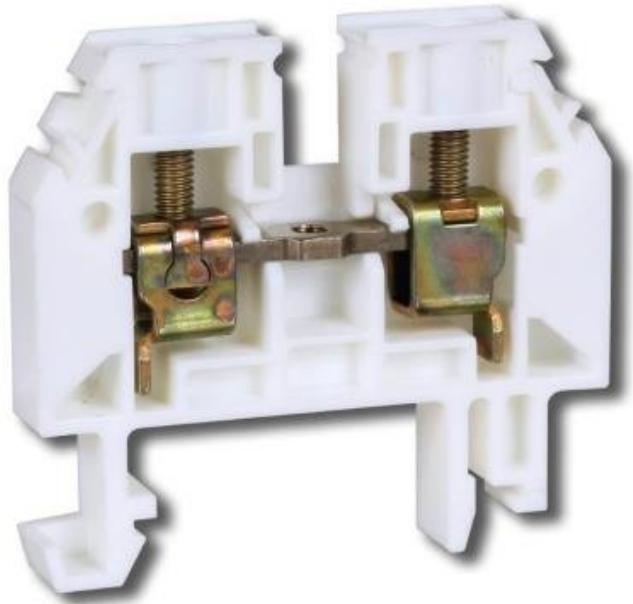

XTEND SOLARMI ŘADOVÁ SVORKA RSA 6 A

Cena celkem:

23 Kč

(bez DPH: 19 Kč)

Běžná cena:

25 Kč

Ušetříte:

2 Kč

Kód zboží:

ELEGWL0018

Part No.:

A141111

Záruka:

26 měs.

Stav:

Nové zboží

Popis

Xtend Solarmi řadová svorka RSA 6 A

Řadová svorka RSA je určená pro spojování elektrických obvodů malého a nízkého napětí měděnými tuhými i ohebnými eventuálně hliníkovými vodiči. Upevňovací část je z ocele.

ZÁKLADNÍ SPECIFIKACE

Jmenovitý proud: 41 A

Jmenovité izolační napětí: 1000 V

Krátkodobý výdržný proud: 720 A

Typ el. připojení: závitová přípojka

Rozměry: 50 x 45,2 x 8 mm

Provozní teplota: -40 až +105 °C