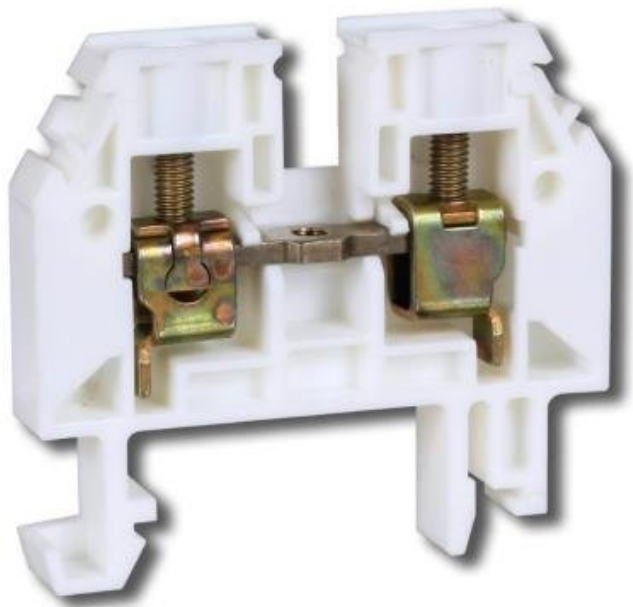

XTEND SOLARMI ŘADOVÁ SVORKA RSA 6 A

Cena celkem:

23 Kč

(bez DPH: 19 Kč)

Běžná cena:

26 Kč

Ušetříte:

2 Kč

Kód zboží:

ELEGWL0018

Part No.:

A141111

Záruka:

26 měs.

Stav:

Nové zboží

Popis

Xtend Solarmi řadová svorka RSA 6 A

Řadová svorka RSA je určena pro spojování elektrických obvodů malého a nízkého napětí měděnými tuhými i ohebnými eventuálně hliníkovými vodiči. Upevňovací část je z ocele.

- Připojitelný průřez jemného lankového vodiče bez lisovací koncovky - 0,5 až 6 mm²
- Připojitelný průřez jednodrátového vodiče - 0,5 až 10 mm²
- Připojitelný průřez vícedrátového vodiče - 0,5 až 10 mm²
- Způsob montáže - DIN lišta (35 mm)
- Třída hořlavosti izolačního materiálu dle UL 94: V0 (samozhášivý plast - bez halogenů)
- Norma - IEC 60947-7-1
- Způsob montáže - TH 35

ZÁKLADNÍ SPECIFIKACE

Jmenovitý proud: 41 A

Jmenovité izolační napětí: 1000 V

Krátkodobý výdržný proud: 720 A

Typ el. připojení: závitová přípojka

Rozměry: 50 x 45,2 x 8 mm

Provozní teplota: -40 až +105 °C