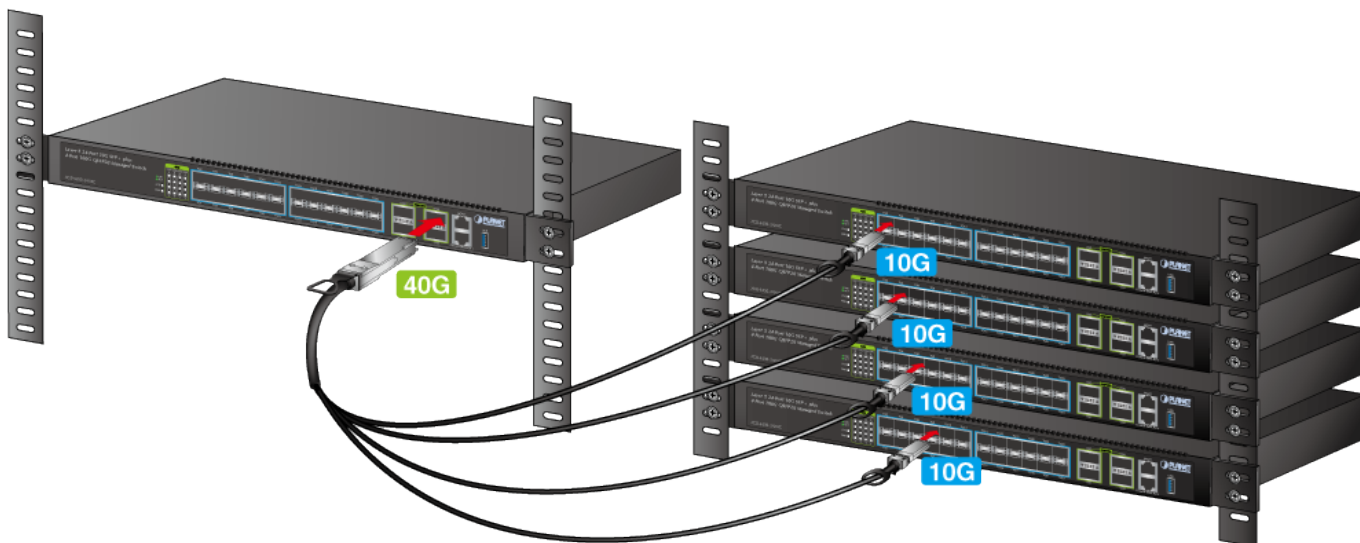

KABEL PLANET CB-QSFP4X10G-1M

Cena celkem:

2 423 Kč

(bez DPH: 2 002 Kč)

Běžná cena:

2 665 Kč

Ušetříte:

242 Kč

Kód zboží:

NETPLA2254

Part No.:

CB-QSFP4X10G-1M

Záruka:

26 měs.

Stav:

Nové zboží

Popis

PLANET CB-QSFP4X10G-1M

Kabel pro připojení až čtyř zařízení s rozhraním SFP+ k jednomu s rozhraním QSFP+. Délka 1 m.

ZÁKLADNÍ SPECIFIKACE

Rychlost: 40 Gbps

Konektor 1: 1x QSFP+

Konektor 2: 4x SFP+

Provozní teplota: -5 až + 75 °C