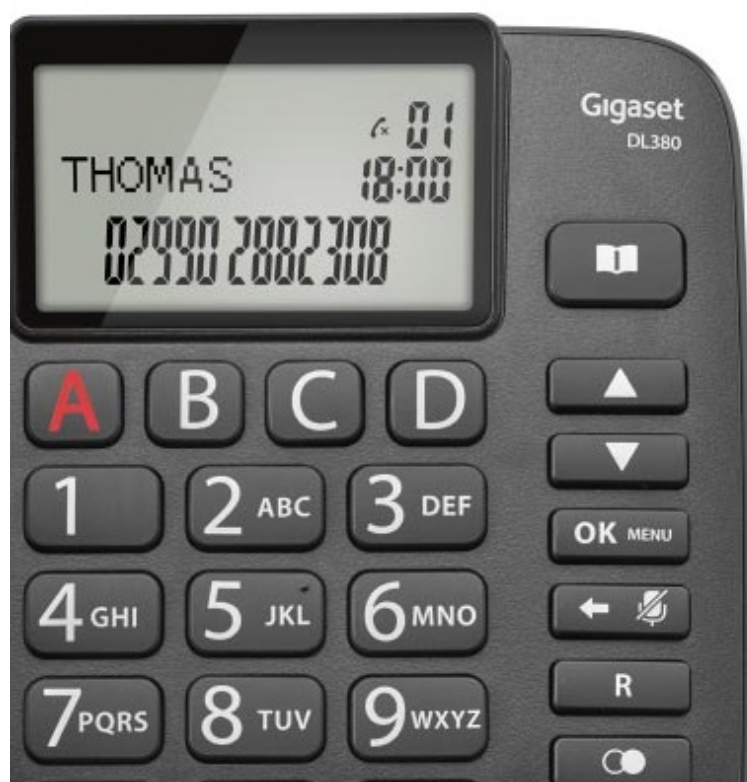

## TELEFON SIEMENS GIGASET DL380

Cena celkem:

**1 390 Kč**

**(bez DPH: 1 149 Kč)**

Běžná cena:

**1 529 Kč**

Ušetříte:

**139 Kč**

Kód zboží:

TIPSGA1001

Part No.:

GIGASET-DL380-BLACK

Záruka:

24 měs.

Stav:

Nové zboží

### Siemens Gigaset DL380 - stolí telefon pro nenáročné nebo seniory

**Stolní telefon Siemens Gigaset DL380** do domácnosti nebo třeba kanceláře. Vyznačuje se displejem a velkými tlačítky pro snadnou obsluhu a viditelnost číslic a písmen. **Ergonomická konstrukce**, ovladatelnost a pohodlná navigace v menu podporuje každodenní použití a uplatní se například v domácnostech seniorů. Mezi hlavní přednosti patří vysoká kvalita reprodukce zvuku s funkcí zesílení. Díky **nastavitelné hlasitosti sluchátka** se přizpůsobí vašim požadavkům a umožní komfortní volání se sluchátkem v ruce nebo **hands-free**.