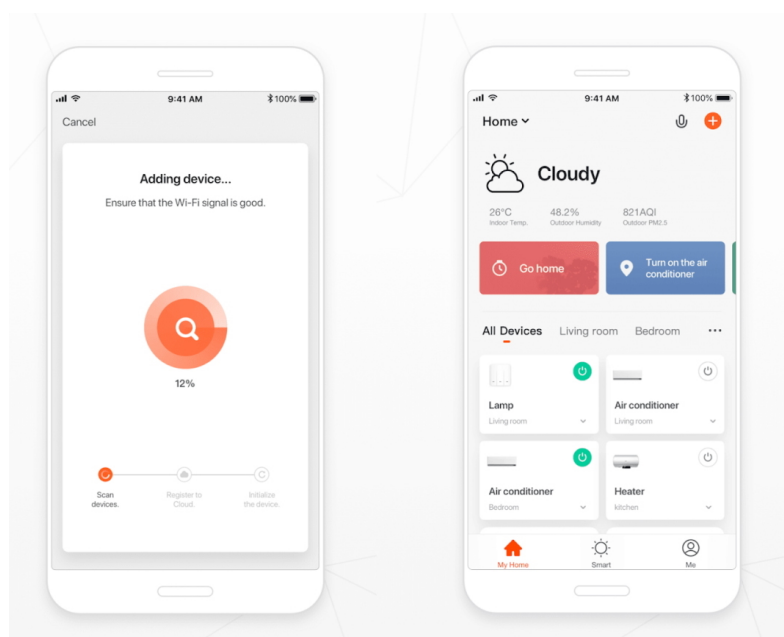

## Cesta k luxusnímu smart osvětlení s lustrem IMMAX NEO HIPODROMO

**Závěsné svítidlo IMMAX NEO HIPODROMO** je vhodné pro osvětlení kuchyně či jídelny. Vyznačuje se stylovým oválným designem, který vnese **luxus** do vašeho interiéru a současně nezabere příliš mnoho prostoru. Součástí je rovněž **dálkový ovladač Zigbee 3.0** pro snadné a rychlé nastavení intenzity jasu nebo odstínu bílého světla, takže jednoduše vytvoříte klidnou nebo intimní atmosféru k večeři či naopak dostatečně silné světlo pro pracovní činnosti. Smart lustr **IMMAX NEO HIPODROMO** je kompatibilní s **chytrou bránou Immax NEO** lze jej zapojit do chytrého systému ve vaší domácnosti a pohodlně ovládat skrze aplikaci Immax NEO. Dále je kompatibilní se systémy:

- Amazon Alexa
- Google Assistant
- Apple Siri
- Aplikace iOS a Android

## IMMAX NEO HIPODROMO 42 W

Nadstandardní LED závěsné stropní svítidlo ideální pro osvětlení jídelního stolu či kuchyňského ostrůvku ve vaší chytré domácnosti. Svítidlo lze propojit s chytrou bránou **IMMAX NEO** a ovládat tak celou síť domácích světelných zdrojů skrze dálkový ovladač či aplikaci v mobilním telefonu. Dálkový ovladač **Zigbee 3.0** je součástí balení.