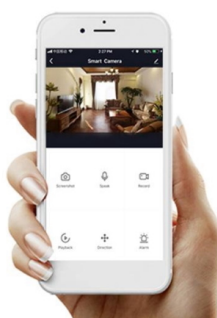

## Cesta k luxusnímu smart osvětlení s lustrem IMMAX NEO HIPODROMO

**Závěsné svítidlo IMMAX NEO HIPODROMO** je vhodné pro osvětlení kuchyně či jídelny. Vyznačuje se stylovým oválným designem, který vnese **luxus** do vašeho interiéru a současně nezabere příliš mnoho prostoru. Součástí je rovněž **dálkový ovladač Zigbee 3.0** pro snadné a rychlé nastavení intenzity jasu nebo odstínu bílého světla, takže jednoduše vytvoříte klidnou nebo intimní atmosféru k večeři či naopak dostatečně silné světlo pro pracovní činnosti. Smart lustr **IMMAX NEO HIPODROMO** je kompatibilní s **chytrou bránou Immax NEO** lze jej zapojit do chytrého systému ve vaší domácnosti a pohodlně ovládat skrze aplikaci Immax NEO. Dále je kompatibilní se systémy:

- Amazon Alexa
- Google Assistant
- Apple Siri
- Aplikace iOS a Android

## IMMAX NEO HIPODROMO 42 W

Nadstandardní LED závěsné stropní svítidlo ideální pro osvětlení jídelního stolu či kuchyňského ostrůvku ve vaší chytré domácnosti. Svítidlo lze propojit s chytrou bránou **IMMAX NEO** a ovládat tak celou síť domácích světelných zdrojů skrze dálkový ovladač či aplikaci v mobilním telefonu. Dálkový ovladač **Zigbee 3.0** je součástí balení.