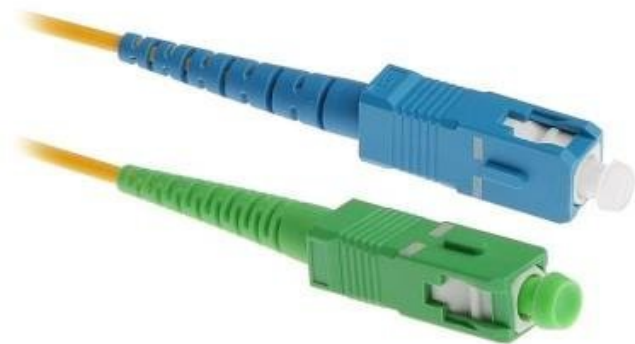

## MASTERLAN SCUPC/SCAPC-SSM.9/125-01

Cena celkem:	<b>102 Kč</b> <b>(bez DPH: 84 Kč)</b>
Běžná cena:	<b>112 Kč</b>
Ušetříte:	<b>10 Kč</b>
Kód zboží:	NOPFIE0029
Part No.:	SCupc/SCapc-SSM.9/125-01
Záruka:	26 měs.
Stav:	Nové zboží

### Masterlan 9/125 SC(upc)/SC(apc) SM 1 m

Optický patch kabel v simplex provedení se singlemodovým vláknem **9/125 µm** (typ G.657.A2). Kabel je dlouhý 1 m a je zakončený konektory **SC/SC**, broušení **UPC/APC**. Slouží k propojení dvou aktivních zařízení nebo aktivního zařízení s pasivním (optické rozvaděče, optické vany).

### ZÁKLADNÍ SPECIFIKACE

**Typ pláště:** LSOH

**Provedení:** simplex

**Typ vlákna:** singlemode

**Specifikace vlákna:** 9/125 um

**Konektor:** SC / SC

**Broušení:** UPC / APC

**Délka:** 1 m