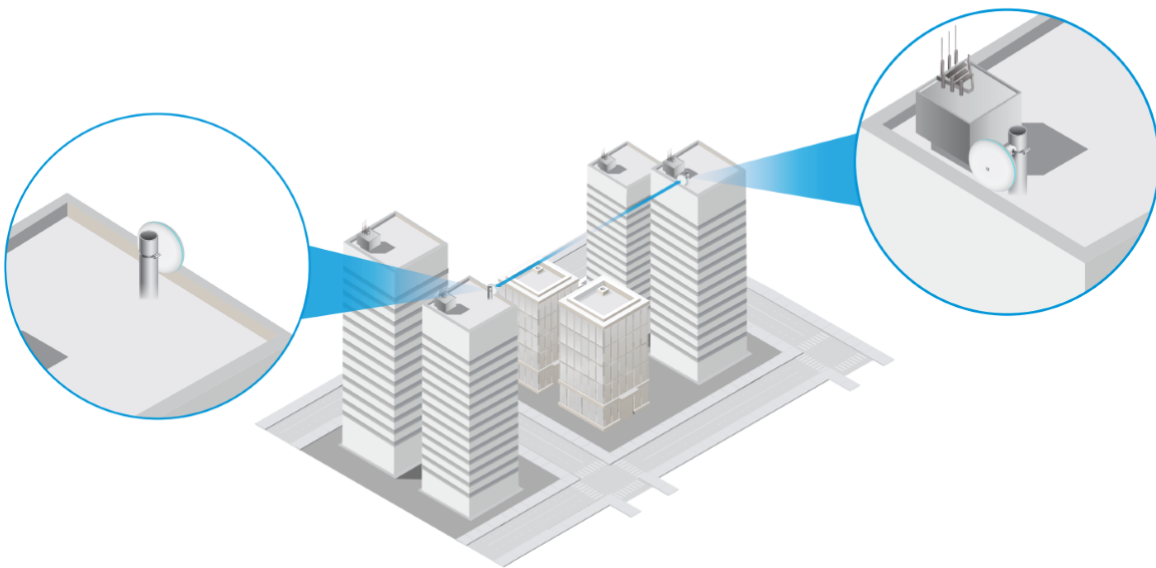

Obsah balení:

2x UniFi Building Bridge
2x kloubový držák (ball joint mount)
2x zámek (pozice) k držáku (lock ring)
2x kovová stahovací páska pro uchycení
2x Gigabit PoE (48 V/ 0,32 A) adaptér
2x napájecí kabel

Channel 3: 62.64 GHz (62640 MHz)

Channel 4: 64.80 GHz (64800 MHz)

Přenosová rychlost: 1,7+ Gb/s

Porty: 1x RJ-45

Podpora PoE: ano, 802.3af nebo pasivní 48 V

Rozměry: 140 x 140 x 90 mm

Provoz 60GHz spoje v ČR je možný pouze v souladu s platným všeobecným oprávněním VO-R/12/03.2021-3. Skutečný dosah spoje závisí na místní regulaci v daném státu a lokálních podmínkách.