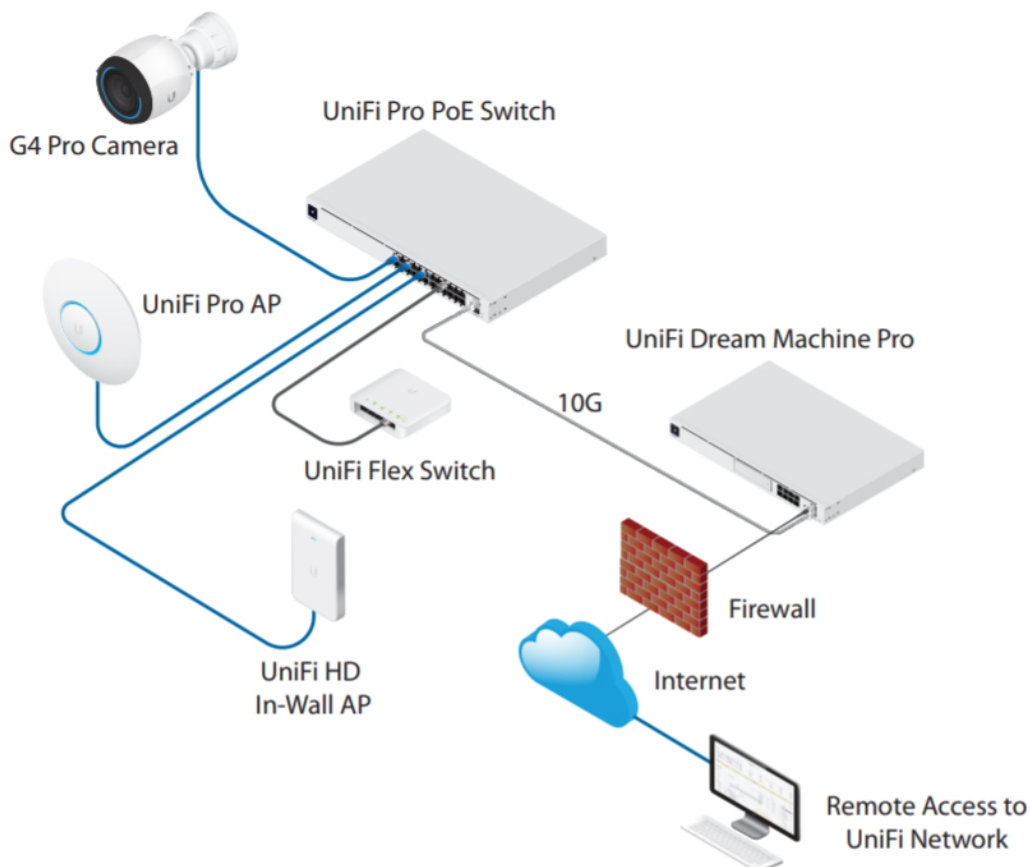

### Ubiquiti UniFi Switch Pro 24 PoE 400 W

UniFi Switch (USW-PRO-24-POE) je ideální pro malé a střední firmy, které požadují spolehlivý **switch s managementem** v profesionálním provedení určený pro montáž do racku **1U**.

Vybudujte vaši síť s řadou Ubiquiti networks UniFi Switch. **UniFi Switch Pro 24 PoE** je vysoce výkonný, plně **gigabitový PoE switch** známého výrobce Ubiquiti ze série UniFi, který navíc disponuje **1,3" dotykovým LCM displejem** pro usnadnění ovládání.

Je osazen **24x Gbit ethernetovými porty a dvěma SFP+ porty (10 Gb/s)**.

Konfiguraci a správu UniFi zařízení umožňuje aplikace UniFi Network, která je předinstalovaná na [UniFi OS konzolích](#) (UniFi Dream Machine, Dream Router, Dream Wall, Express, Cloud Gateway Ultra atd.). Alternativou je volně dostupný software UniFi Network Server, určený pro instalaci na vlastní počítač nebo server (Windows, MacOS, Linux). Software UniFi Network Server je neustále vylepšován, a proto doporučujeme vždy používat aktuální verzi, kterou stahujete na stránkách Ubiquiti v sekci [Download](#). Více informací o tomto produktu se dozvíte také na [školení Ubiquiti](#).

Jednou z největších předností tohoto switche je **podpora PoE dle normy IEEE 802.3at/bt na každém portu** (16x PoE+ a 8x PoE++ ) pro napájení mnoha zařízení. Ve výchozím nastavení UniFi Switch **automaticky detekuje 802.3at/bt** na připojeném zařízení, tak aby mohlo zařízení automaticky přijímat PoE.