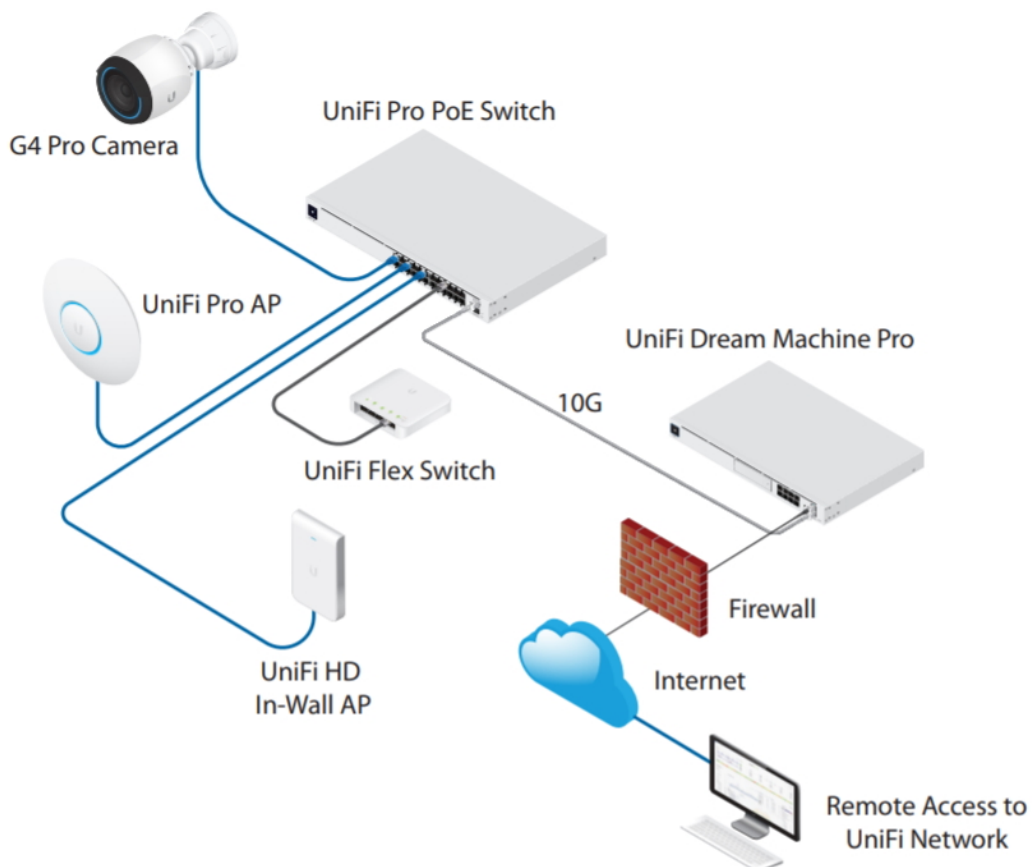

Ubiquiti UniFi Switch Pro 48 PoE 600 W

UniFi Switch (USW-PRO-48-POE) je ideální pro malé a střední firmy, které požadují spolehlivý **switch s managementem** v profesionálním provedení určený pro montáž do racku **1U**.

Vybudujte vaši síť s řadou Ubiquiti networks UniFi Switch. **UniFi Switch Pro 48 PoE** je vysoce výkonný, plně **gigabitový PoE switch** známého výrobce Ubiquiti ze série UniFi, který navíc disponuje **1,3" dotykovým LCM displejem** pro usnadnění ovládání.

Je osazen **48x Gbit ethernetovými porty a čtyřmi SFP+ porty (10 Gb/s)**.

Konfiguraci a správu UniFi zařízení umožňuje aplikace UniFi Network, která je předinstalovaná na [UniFi OS konzolích](#) (UniFi Dream Machine, Dream Router, Dream Wall, Express, Cloud Gateway Ultra atd.). Alternativou je volně dostupný software UniFi Network Server, určený pro instalaci na vlastní počítač nebo server (Windows, MacOS, Linux). Software UniFi Network Server je neustále vylepšován, a proto doporučujeme vždy používat aktuální verzi, kterou stahujete na stránkách Ubiquiti v sekci [Download](#). Více informací o tomto produktu se dozvíte také na [školení Ubiquiti](#).

Jednou z největších předností tohoto switche je **podpora PoE dle normy IEEE 802.3at/bt na každém portu** (40x PoE+ a 8x PoE++) pro napájení mnoha zařízení. Ve výchozím nastavení UniFi Switch **automaticky detekuje 802.3at/bt** na připojeném zařízení, tak aby mohlo zařízení automaticky přijímat PoE.