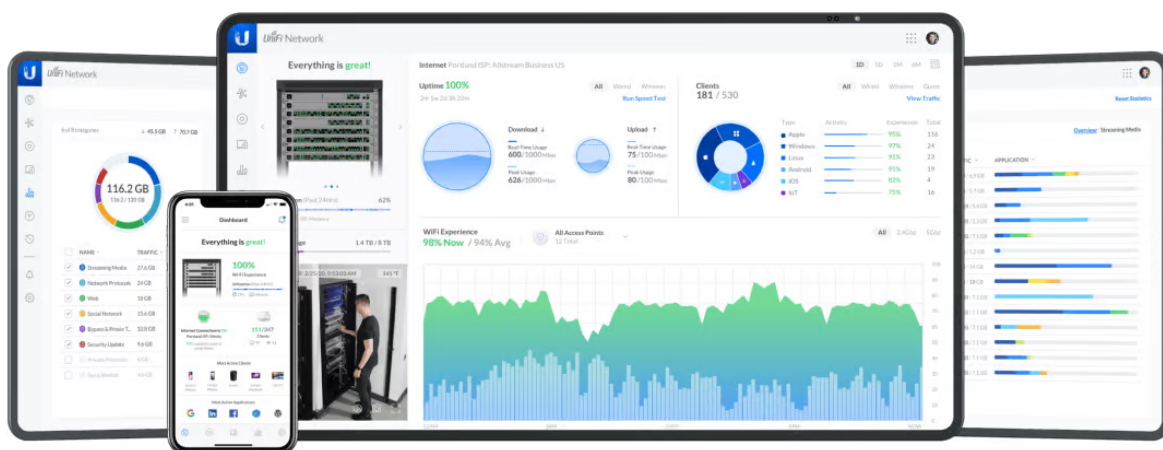

UBIQUITI UNIFI SWITCH PRO 48 POE

Cena celkem:	28 056 Kč (bez DPH: 23 187 Kč)
Běžná cena:	30 861 Kč
Ušetříte:	2 806 Kč
Kód zboží:	NAPUBT1057
Part No.:	USW-Pro-48-POE
Záruka:	26 měs.
Stav:	Nové zboží

Popis

Ubiquiti UniFi Switch Pro 48 PoE 600 W

UniFi Switch (USW-PRO-48-POE) je ideální pro malé a střední firmy, které požadují spolehlivý **switch s managementem** v profesionálním provedení určený pro montáž do racku **1U**.

Vybudujte vaši síť s řadou Ubiquiti networks UniFi Switch. **UniFi Switch Pro 48 PoE** je vysoce výkonný, plně **gigabitový PoE switch** známého výrobce Ubiquiti ze série UniFi, který navíc disponuje **1,3" dotykovým LCM displejem** pro usnadnění ovládání.

Je osazen **48x Gbit ethernetovými porty a čtyřmi SFP+ porty (10 Gb/s)**.

Konfiguraci a správu UniFi zařízení umožňuje aplikace UniFi Network, která je předinstalovaná na [UniFi OS konzolích](#) (UniFi Dream Machine, Dream Router, Dream Wall, Express, Cloud Gateway Ultra atd.). Alternativou je volně dostupný software UniFi Network Server, určený pro instalaci na vlastní počítač nebo server (Windows, MacOS, Linux). Software UniFi Network Server je neustále vylepšován, a proto doporučujeme vždy používat aktuální verzi, kterou stahujete na stránkách Ubiquiti v sekci [Download](#). Více informací o tomto produktu se dozvíte také na [školení Ubiquiti](#).