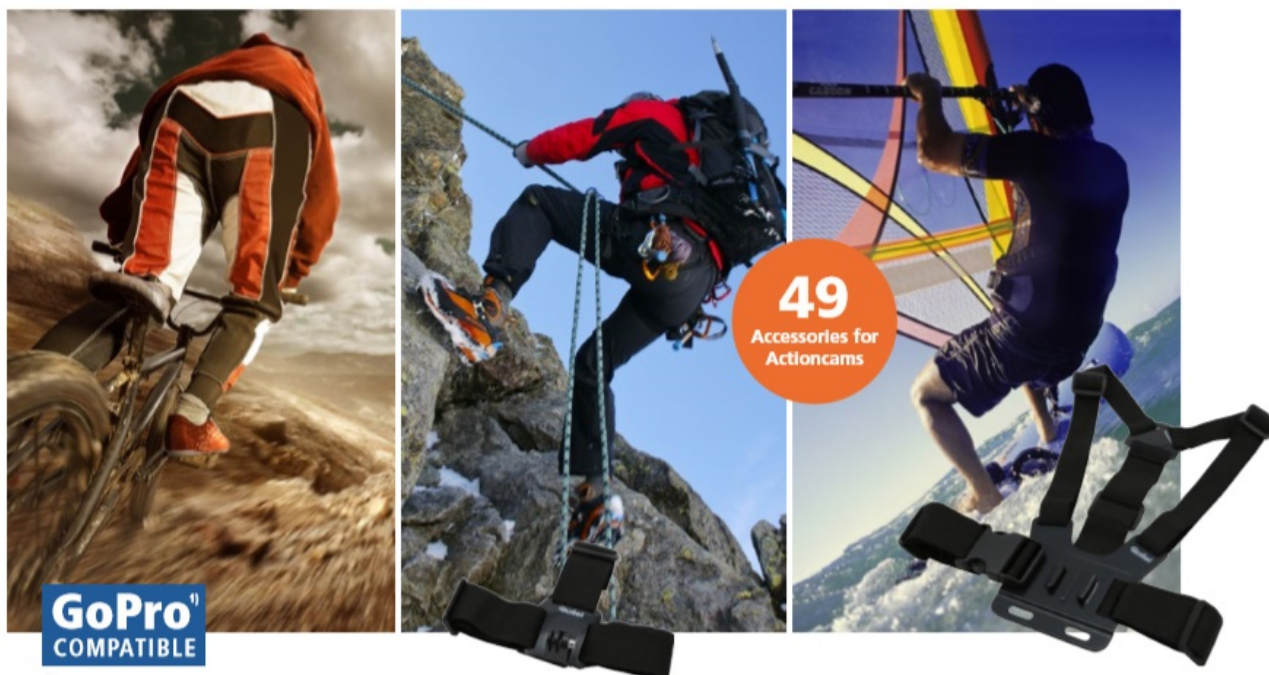

#### Multifunkční příslušenství Rollei XL pro vaše kamery

**Sada početného příslušenství Rollei**, která je určena především pro nadšené sportovce a milovníky adrenalinu. Vybavení **k akčním kamerám Rollei i GoPro** se neztratí při žádném dobrodružství a umožní vám zachytit skvělé snímky a videa. Provozujte své oblíbené sporty a outdoorové aktivity bez omezení. Sportovní set **Rollei XL pokrývá širokou škálu aktivit, ve vodě, na vzduchu i na souši.**

GoPro<sup>®</sup>  
COMPATIBLE

Sada obsahuje 49 doplňků, které lze kombinovat a vytvořit tak dokonalý **úchytný a ochranný systém** podle toho, kam se chystáte vyrazit a v jakých podmínkách budete kameru využívat. **Připevněte kameru k tělu nebo helmě**, abyste pořídili autentické záběry z pohledu první osoby, perspektivy, která ostatním vyrazí dech. Samozřejmě zde najdete také **úchytky a držáky** pro upevnění na nejrůznější přičky, řídítka, desky apod. pro snímání záběrů z různých úhlů a pozic. Ve výbavě nechybí **teleskopická tyč pro selfie** záběry, samolepky a spoustu dalšího pro natáčení a fotografování v extrémních podmínkách.

#### ZÁKLADNÍ SPECIFIKACE

**Obsah balení:** pouzdro, mini stativ, voděodolný držák, držák na smartphone, selfie tyč, plovák s nálepkou, popruh na hrudník, nylonový sáček, držák s přísavkou, držák s klípem, popruh na hlavu, držák na helmu, univerzální držák s popruhem, upevňovací popruh, držák na kolo, úhlový držák, držák na řídítka, popruh, bezpečnostní držák, 2 x plochý držák, 2 x zakřivený držák, 10 x lepicí 3M nálepka, 7 x šroubek, 2 x dlouhý držák, 2 x krátký držák, adaptér na stativ, 2 x úhlový kus, montážní klíč.