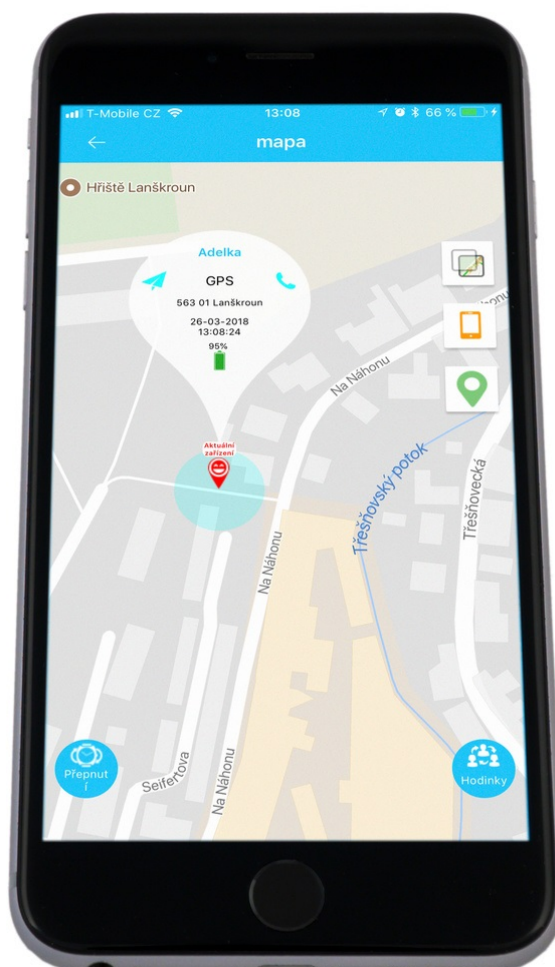

Popis

GPS lokátorem Helmer LK 707 - pohyb dětí máte pod kontrolou

Dětské hodinky se zabudovaným GPS lokátorem Helmer LK 707 dají dětem ponětí o čase a rodičům zase klid a informaci o tom, kde se jejich ratolest nachází. Zařízení totiž umožňuje **příjem signálu z GPS satelitů a GSM/GPRS sítí** a na základě těchto dat následně lokalizovat polohu hodinek - které jsou umístěny ideálně na zápěstí vašeho dítěte. Informace o výskytu **zasílá ve formě souřadnic do mobilní aplikace** a s pomocí funkce **Fotoprint** zanesete tato data na mapu a vykreslí i případnou trasu.

Funkce **Geofence** zase slouží k tomu, aby dětské hodinky s lokátorem **Helmer LK 707** neopustily požadovaný prostor. V případě překročení virtuální hranice budete informováni pomocí obdržené zprávy. Kromě primární kontrolní funkce slouží **hodinky Helmer LK 707** také k **telefonování až na 10 přednastavených čísel**. 2 telefonní čísla slouží pro rychlé volání a nechybí ani možnost odposlechu zvuku v okolí, **přijímání SMS** či **nahrávání hlasových zpráv**.