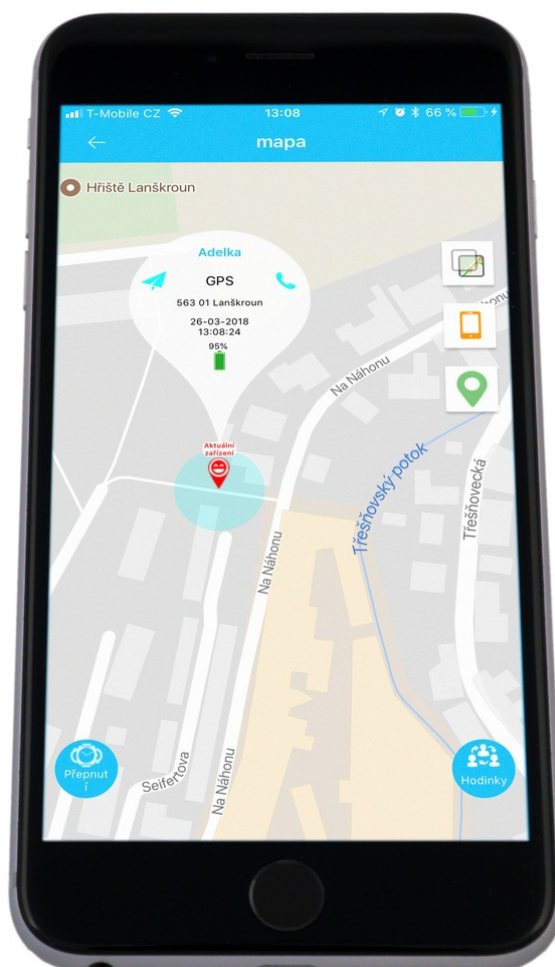

GPS lokátorem Helmer LK 707 - pohyb dětí máte pod kontrolou

Dětské hodinky se zabudovaným GPS lokátorem Helmer LK 707 dají dětem ponětí o čase a rodičům zase klid a informaci o tom, kde se jejich ratolest nachází. Zařízení totiž umožňuje **příjem signálu z GPS satelitů a GSM/GPRS sítí** a na základě těchto dat následně lokalizovat polohu hodinek - které jsou umístěny ideálně na zápěstí vašeho dítěte. Informace o výskytu **zasílá ve formě souřadnic do mobilní aplikace** a s pomocí funkce **Fotoprint** zanesete tato data na mapu a vykreslí i případnou trasu.

Funkce **Geofence** zase slouží k tomu, aby dětské hodinky s lokátorem **Helmer LK 707** neopustily požadovaný prostor. V případě překročení virtuální hranice budete informováni pomocí obdržené zprávy. Kromě primární kontrolní funkce slouží **hodinky Helmer LK 707** také k **telefonování až na 10 přednastavených čísel**. 2 telefonní čísla slouží pro rychlé volání a nechybí ani možnost odposlechu zvuku v okolí, **přijímání SMS** či **nahrávání hlasových zpráv**.