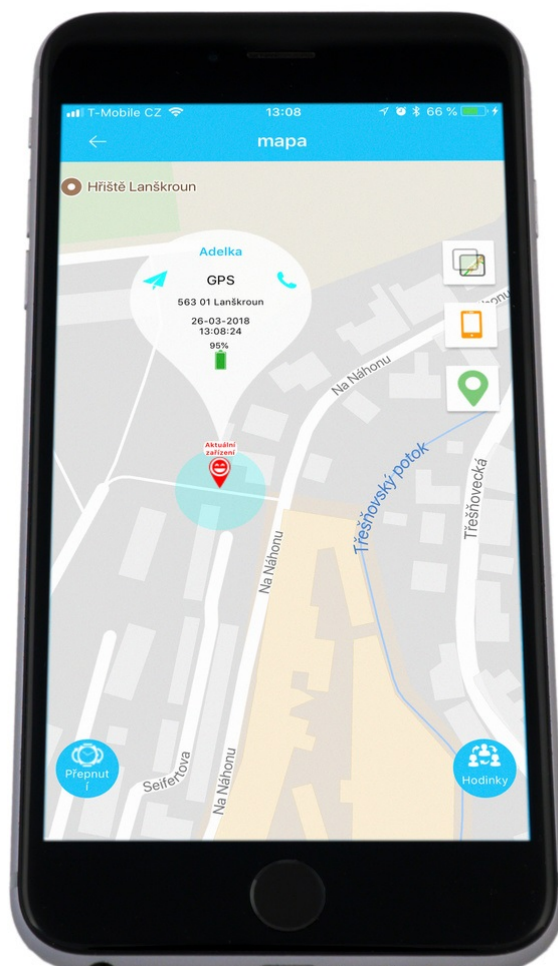

Záruka:

24 měs.

Stav:

Nové zboží

Popis

GPS lokátorem Helmer LK 707 - pohyb dětí máte pod kontrolou

Dětské hodinky se zabudovaným GPS lokátorem Helmer LK 707 dají dětem ponětí o čase a rodičům zase klid a informaci o tom, kde se jejich ratolest nachází. Zařízení totiž umožňuje **přijem signálu z GPS satelitů a GSM/GPRS sítí** a na základě těchto dat následně lokalizovat polohu hodinek - které jsou umístěny ideálně na zápěstí vašeho dítěte. Informace o výskytu **zasílá ve formě souřadnic do mobilní aplikace** a s pomocí funkce **Fotoprint** zanesete tato data na mapu a vykreslí i případnou trasu.

Funkce **Geofence** zase slouží k tomu, aby dětské hodinky s lokátorem **Helmer LK 707** neopustily požadovaný prostor. V případě překročení virtuální hranice budete informováni pomocí obdržené zprávy. Kromě primární kontrolní funkce slouží **hodinky Helmer LK 707** také k **telefonování až na 10 přednastavených čísel**. 2 telefonní čísla slouží pro rychlé volání a nechybí ani možnost odposlechu zvuku v okolí, **přijímání SMS** či **nahrávání hlasových zpráv**.