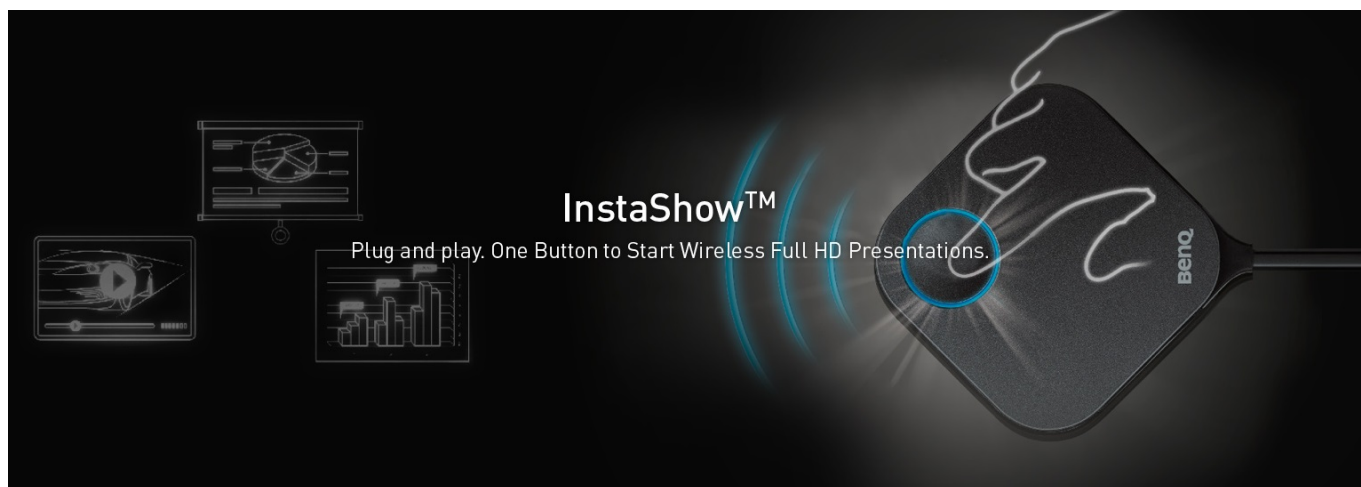

Stav: Nové zboží

Popis

Jedno tlačítko vládne prezentacím - systém BenQ InstaShow WDC10

BenQ InstaShow WDC10 představuje jedinečné a praktické softwarové řešení pro **multinásobné a všestranné prezentace s pomocí širokého spektra zařízení**. Díky systému **Plug and Play** je zajištěno jednoduché a rychlé zapojení, které nevyžaduje dodatečnou instalaci a ovladačů či jiného softwaru. Objevte nové možnosti prezentací a změňte zaběhnutou rutinu.

InstaShow nabízí unikátní možnosti spolupráce v rámci prezentací. Přítomnost **Wi-Fi** podporuje i možnosti bezdrátové a snadné spárování během několika vteřin. Kromě toho nechybí ani rozhraní **HDMI** pro kompatibilitu se širokou řadou zařízení, jako jsou **notebooku, Apple TV, herní konzole a další druh přehrávačů**.

Jedno tlačítko pro start prezentace

BenQ InstaShow nabízí hardware pro komplexní řešení prezentací. Jednoduše připojíte k zdroji a během několika vteřin můžete začít. **Zařízení nevyžaduje instalaci žádného dalšího softwaru**, nastavování nebo jiných kroků. Díky tomu efektivně snížíte časové prodlevy a dlouhé minuty mnohdy trapného ticha, než vše započne.

BenQ InstaShow WDC10

InstaShow Plug & Play je systém pro spuštění bezdrátových Full HD prezentací jedním tlačítkem.

WDC10 je jedinečné **bezsoftwarové řešení** umožňující až 16 prezentujícím prezentovat na jakémkoli kompatibilním zařízení. Automatický výběr kanálu a bezdrátová norma 802.11ac zajišťují plynulé streamování prezentací a přechod mezi nimi.