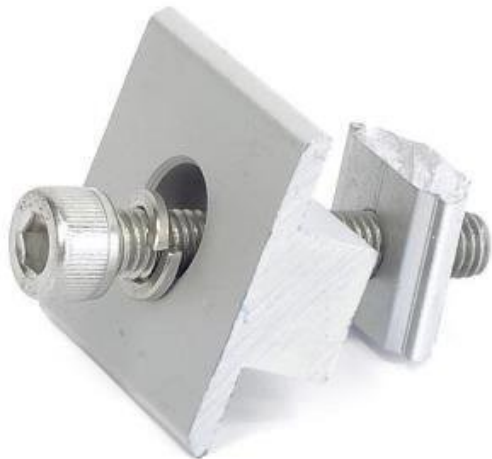

XTEND SOLARMI SCSD-40

Cena celkem:	20 Kč (bez DPH: 16 Kč)
Běžná cena:	22 Kč
Ušetříte:	2 Kč
Kód zboží:	SCSD-40
Part No.:	SCSD-40
Záruka:	26 měs.
Stav:	Nové zboží

Popis

Xtend Solarmi SCSD-40

Držák (středový) slouží pro uchycení solárních panelů z obou stran na hliníkovou lištu řady **SC**. Upevňuje se pomocí imbusového klíče **M8**.

ZÁKLADNÍ SPECIFIKACE

Kompatibilita: lišta SC, solar. panel 35/40 mm

Materiál: hliníková slitina

Barva: šedá

Více informací o tom, jak připravit konstrukci pro uchycení solárních panelů na střechu naleznete na následujícím odkazu.

[Sestava držáků pro pole solárních panelů na střechu.](#)

Instalace je velmi snadná kdekoliv na liště: