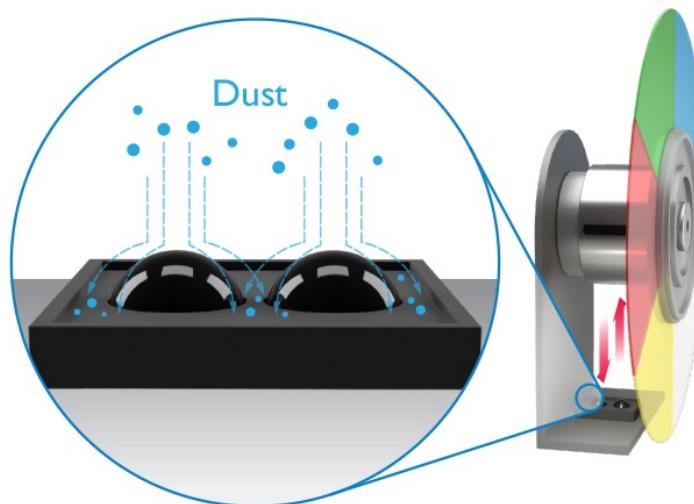

DLP projektor BenQ MW855UST+ s ultra krátkou projekční vzdáleností a **WXGA** rozlišením, který je navržen pro interaktivní vzdělávání a výuku jakéhokoli druhu. Je navržen pro umístění ve **školních učebnách a seminárních místnostech**. Profesionální **technologie BenQ pro optimalizaci barev** vám umožní zobrazit rozmanitý obsah - od tradičních prezentací až po náročný edukační grafy, tabulky a další infografická data.

Díky **vysoké svítivosti 3500 ANSI lumenů** a WXGA rozlišení projektor produkuje **jasný a ostrý obraz**. Obrázky a texty jsou tak dokonale čitelné, a to i při vyšší koncentraci obsahu na velké ploše.

Ultra krátká projekční vzdálenost vám umožní využít velkou **obrazovku až 100 palců**, aniž by došlo k rušení výsledného obrazu stíny nebo oslňování. Projektor BenQ MW855UST+ podporuje **technologii PointWrite**, díky které na rovném povrchu vytvoříte unikátní digitální tabuli s interaktivními prvky.

Díky tomu vytvoříte z tradiční třídy moderní učebnu a vaše hodiny budou pro žáky a studenty záživnější, zábavnější a ve výsledku také informačně přínosnější. Konstrukce se vyznačuje **anti-prachovým snímačem**, který chrání proti přílišnému nahromadění prachu.