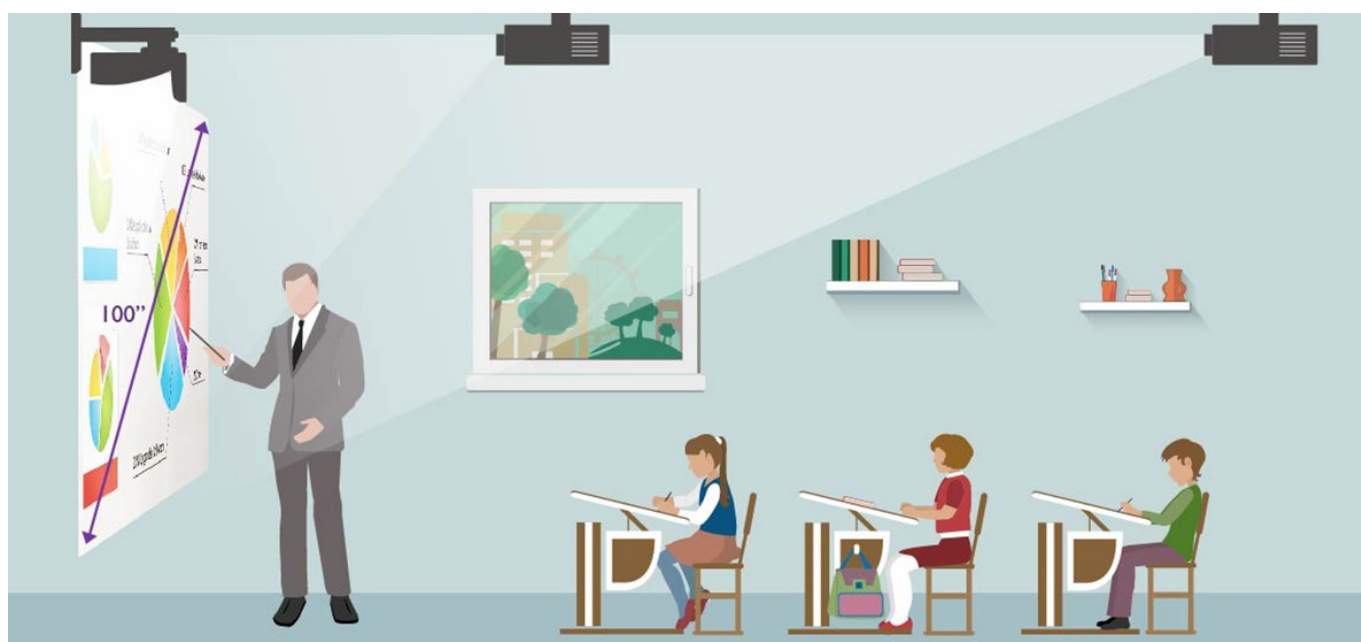

BenQ MW855UST+

DLP projektor vhodný do **interaktivních učeben**. Nabízí rozlišení **1280 x 800** obrazových bodů, svítivost **3500 ANSI** lumenů a kontrastní poměr **10000:1**. Kromě nepřeborného množství portů jistě oceníte stereo reproduktory s celkovým