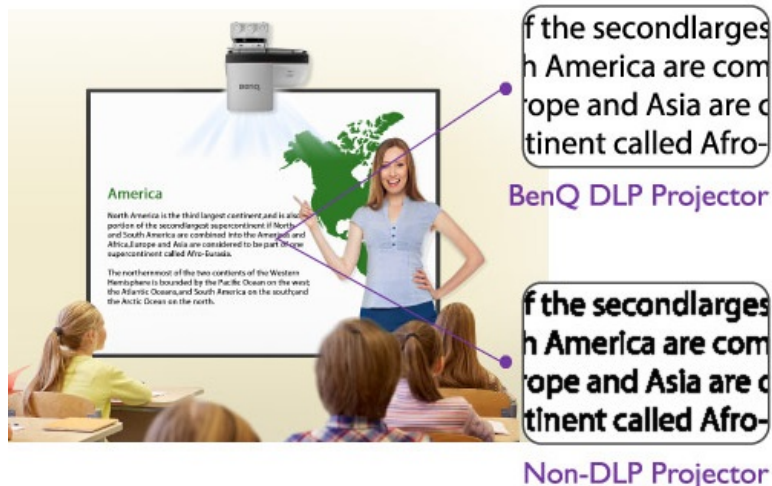

DLP projektor BenQ MW855UST+ s ultra krátkou projekční vzdáleností a **WXGA** rozlišením, který je navržen pro interaktivní vzdělávání a výuku jakéhokoli druhu. Je navržen pro umístění ve **školních učebnách a seminárních místnostech**. Profesionální **technologie BenQ pro optimalizaci barev** vám umožní zobrazit rozmanitý obsah - od tradičních prezentací až po náročný edukační grafy, tabulky a další infografická data.

Díky **vysoké svítivosti 3500 ANSI lumenů** a WXGA rozlišení projektor produkuje **jasný a ostrý obraz**. Obrázky a texty jsou tak dokonale čitelné, a to i při vyšší koncentraci obsahu na velké ploše.

Ultra krátká projekční vzdálenost vám umožní využít velkou **obrazovku až 100 palců**, aniž by došlo k rušení výsledného obrazu stíny nebo oslňování. Projektor BenQ MW855UST+ podporuje **technologii PointWrite**, díky které na rovném povrchu vytvoříte unikátní digitální tabuli s interaktivními prvky.

Díky tomu vytvoříte z tradiční třídy moderní učebnu a vaše hodiny budou pro žáky a studenty záživnější, zábavnější a ve výsledku také informačně přínosnější. Konstrukce se vyznačuje **anti-prachovým snímačem**, který chrání proti přílišnému nahromadění prachu.