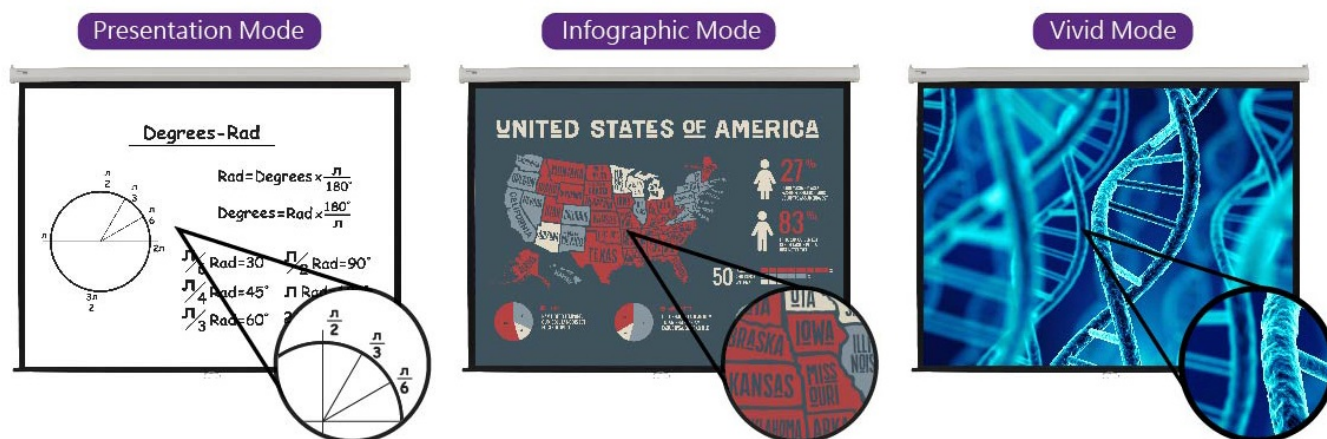

Díky **vysoké svítivosti 3500 ANSI lumenů** a WXGA rozlišení projektor produkuje **jasný a ostrý obraz**. Obrázky a texty jsou tak dokonale čitelné, a to i při vyšší koncentraci obsahu na velké ploše.

Ultra krátká projekční vzdálenost vám umožní využít velkou **obrazovku až 100 palců**, aniž by došlo k rušení výsledného obrazu stíny nebo oslňování. Projektor BenQ MW855UST+ podporuje **technologii PointWrite**, díky které na rovném povrchu vytvoříte unikátní digitální tabuli s interaktivními prvky.

Díky tomu vytvoříte z tradiční třídy moderní učebnu a vaše hodiny budou pro žáky a studenty záživnější, zábavnější a ve výsledku také informačně přínosnější. Konstrukce se vyznačuje **anti-prachovým snímačem**, který chrání proti přílišnému nahromadění prachu.

výkonem **20 W**.

ZÁKLADNÍ SPECIFIKACE

Systém projekce: DLP

Rozlišení: 1280 x 800 px

Jas: 3500 ANSI lumenů

Kontrastní poměr: 10000:1

Rozhraní: 1 x VGA vstup, 1 x VGA výstup, 2 x HDMI, 1 x RJ-45, 1 x RS-232, 1 x RJ-45, 1 x USB typ A, 1 x USB typ B, 1 x mini USB typ B, 1 x RCA audio vstup, 1 x kompozitní video vstup, 1 x audio vstup, 1 x audio výstup