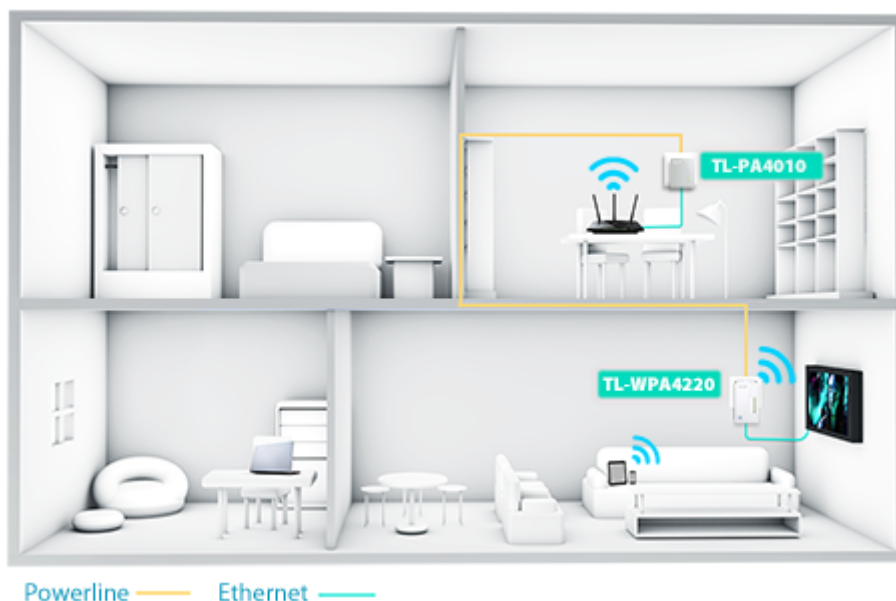

TL-WPA4220 rozšíří vaše internetové připojení do každé místnosti domu pomocí stávající elektrické sítě.

TL-WPA4220 je vybaven tlačítkem klonování Wi-Fi pro velké rozšíření dosahu, což znamená, že může automaticky zkopírovat identifikátor SSID a heslo vašeho routeru. Tímto způsobem adaptér TL-WPA4220 zjednodušuje konfiguraci Wi-Fi a umožňuje bezproblémový roaming v rámci domácí sítě.

S pokročilou technologií HomePlug AV adaptér TL-WPA4220 poskytuje uživatelům stabilní a vysokorychlostní přenos dat rychlostí až 500 Mbit/s na vzdálenost až 300 metrů. Je skvělou volbou pro kompletní domácí řešení určené pro připojení všech síťově kompatibilních zařízení – od počítačů a herních konzolí až po set-top boxy pro IPTV, tiskárny a pevné disky NAS.

ZÁKLADNÍ SPECIFIKACE

Typ zásuvky: EU

Rychlost přenosu dat: až 300 Mbit/s

Standardy a protokoly: HomePlug AV, IEEE802.3, IEEE802.3u, IEEE802.11b/g/n

Rozhraní: 2 x RJ-45 10/100

Zabezpečení: 128-bitové AES šifrování, WEP, WPA/WPA2, WPA-PSK/WPA2-PSK