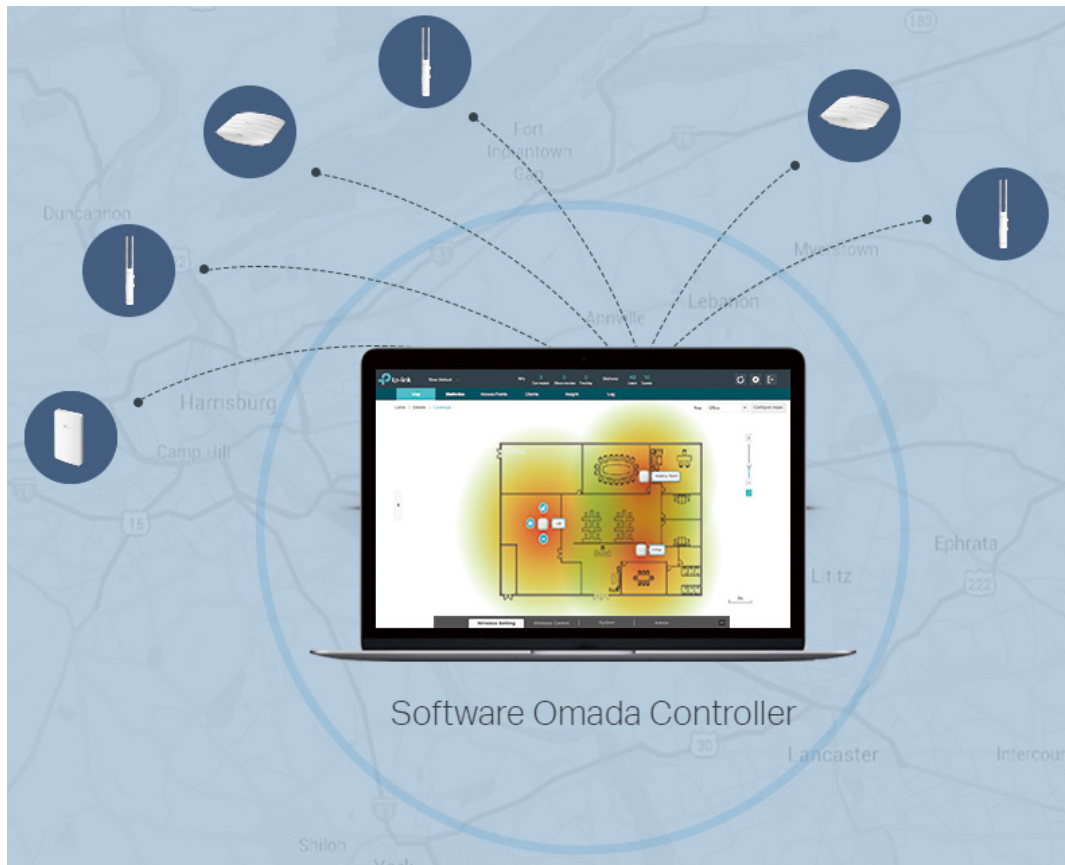

Access point EAP225-Outdoor podporuje souběžnou rychlost přenosu v obou pásmech **až 1167 Mb/s**. A protože je vybaven technologií 802.11ac Wave 2 MU-MIMO, dokáže komunikovat s více klienty současně a je tak ideálně vhodný pro prostředí s velmi hustým provozem.

Díky vysokému přenosovému výkonu a všesměrovým anténám s vysokým ziskem poskytuje access point EAP225-Outdoor stabilní pokrytí bezdrátovým signálem s dosahem ve venkovních podmínkách přes 200 metrů v pásmu **2,4 GHz** a přes 300 metrů v pásmu **5 GHz**.

Díky softwaru ovladače **Omada** mohou mít malé a střední firmy z jednoho místa pod kontrolou stovky venkovních i vnitřních access pointů.

ZÁKLADNÍ SPECIFIKACE

Standard Wi-Fi: IEEE 802.11a/b/g/n/ac

Rychlost datového přenosu: 2,4 GHz - 300 Mbit/s, 5 GHz - 867 Mbit/s

Anténa: 2 x odnímatelná externí anténa

Frekvenční pásmo: 2,4 GHz, 5 GHz

Porty: 1 x RJ-45 Gigabit LAN

Podpora PoE: ano, 802.3af a pasivní PoE

Rozměry: 215 x 46 x 27 mm