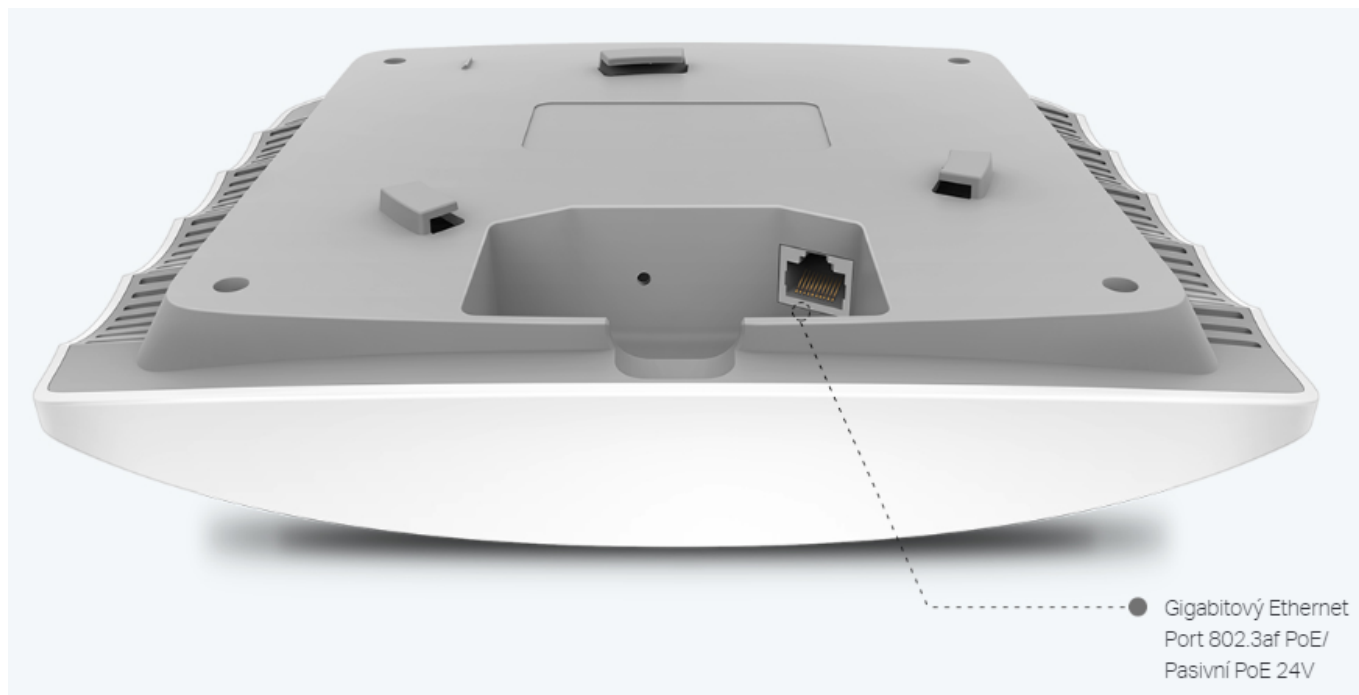

TP-LINK EAP225

Cena celkem:	2 349 Kč
	(bez DPH: 1 941 Kč)
Běžná cena:	2 584 Kč
Ušetříte:	235 Kč
Kód zboží:	NAATPL1039
Part No.:	EAP225
Záruka:	60 měs.
Stav:	Nové zboží

Popis

TP-Link EAP225

Bezdrátový dvoupásmový gigabitový access point je vybaven nejnovější technologií **802.11ac** Wave 2 MU-MIMO a snadno tak v dvoupásmové Wi-Fi síti dosahuje rychlosti **až 1350 Mb/s** pro více zařízení současně.

Přístupový bod podporuje napájení **802.3af PoE** a pasivní PoE, nebo může být napájen PoE switchem nebo samostatným PoE adaptérem, takže instalace zařízení bude flexibilní a snadná.

ZÁKLADNÍ SPECIFIKACE

Wi-Fi standard: IEEE 802.11a/b/g/n/ac

Rychlost datového přenosu: 2,4 GHz - 450 Mbit/s, 5 GHz - 867 Mbit/s

Anténa: 3 x 4 dBi + 2 x 5 dBi integrovaná anténa

Porty: 1 x GbE RJ-45 LAN

Frekvenční pásmo: 2,4 GHz, 5 GHz

Podpora PoE: ano, 802.3af

Rozměry: 205,5 x 181,5 x 37,1 mm