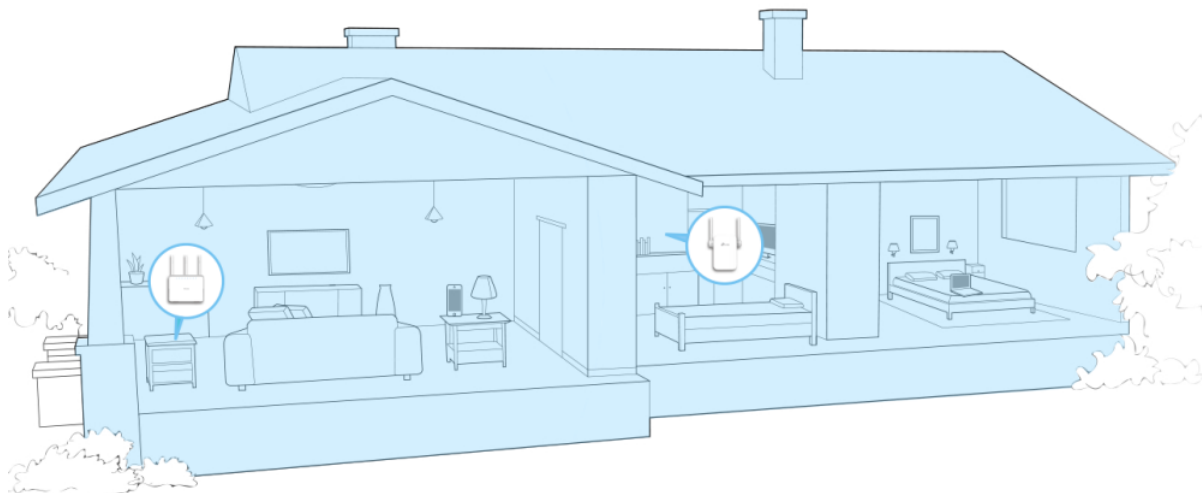

Popis

TP-Link RE305

Extender RE305 poskytuje vysoké rychlosti bezdrátového připojení ve dvou pásmech **až 1167 Mb/s** a nabízí tak spolehlivé připojení pro úlohy náročné na šířku pásma, jako je HD/4K streamování, hraní her bez zpoždění či stahování velkých souborů.

Díky **ethernetovému portu** může extender vykonávat funkci přístupového bodu, pomocí něhož můžete připojit bezdrátová zařízení ke své Wi-Fi síti.

Inteligentní kontrolka signálu pomáhá díky indikaci síly signálu najít pro extender nejlepší umístění, aby pokrytí Wi-Fi signálem bylo optimální.